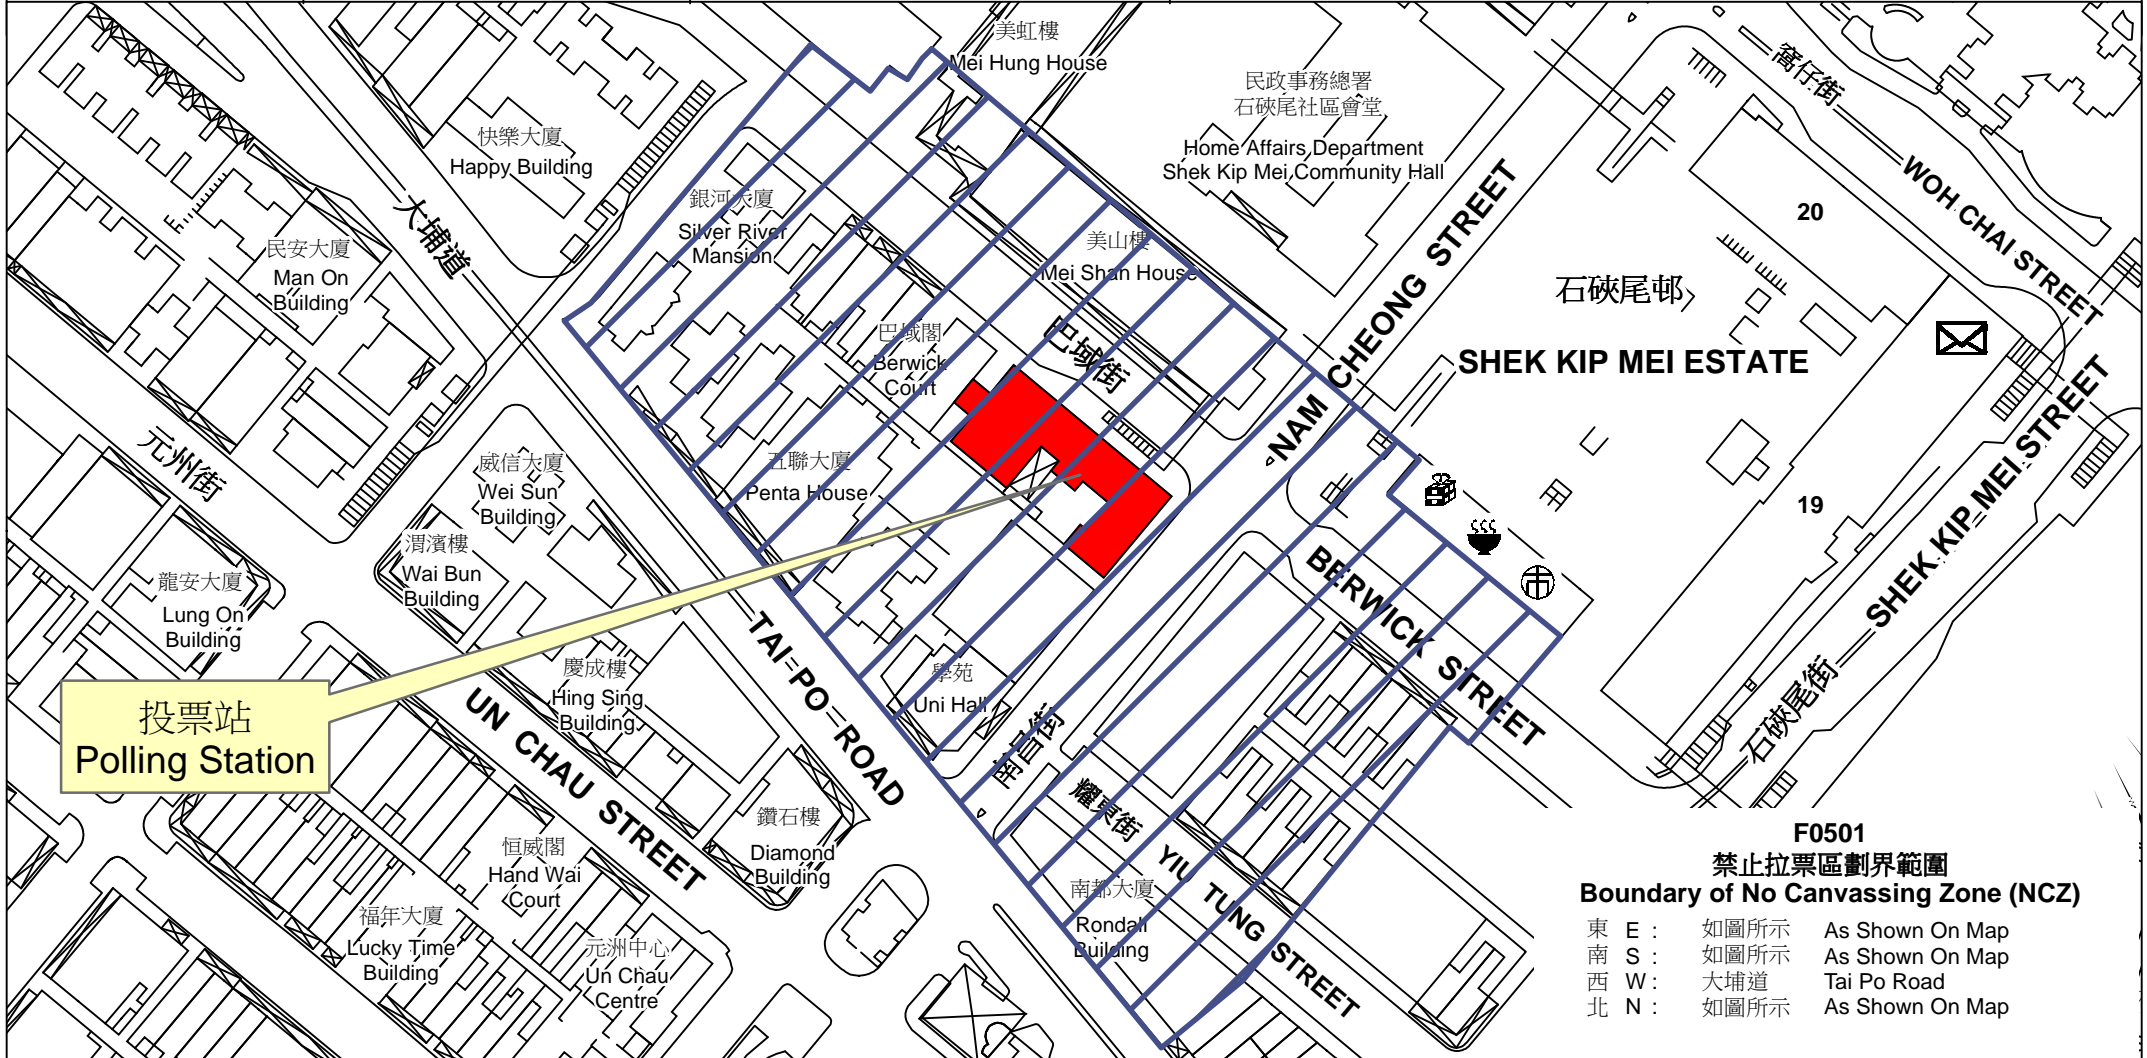

投票站位置圖和禁止拉票區 Polling Station - Location Plan & No Canvassing Zone

投票站編號 Polling Station Code	區議會名稱 Name of District Council	2019年區議會一般選舉選區編號及名稱 Code & Name of Constituency for 2019 District Council Ordinary Election	名稱及地址 Name & Address
F0501	深水埗 SHAM SHUI PO	F05 南昌東 Nam Cheong East	香港聖公會聖多馬堂 九龍深水埗巴域街43號 Hong Kong Sheng Kung Hui St.Thomas' Church 43 Berwick Street, Sham Shui Po, Kowloon

 禁止拉票區
No Canvassing Zone