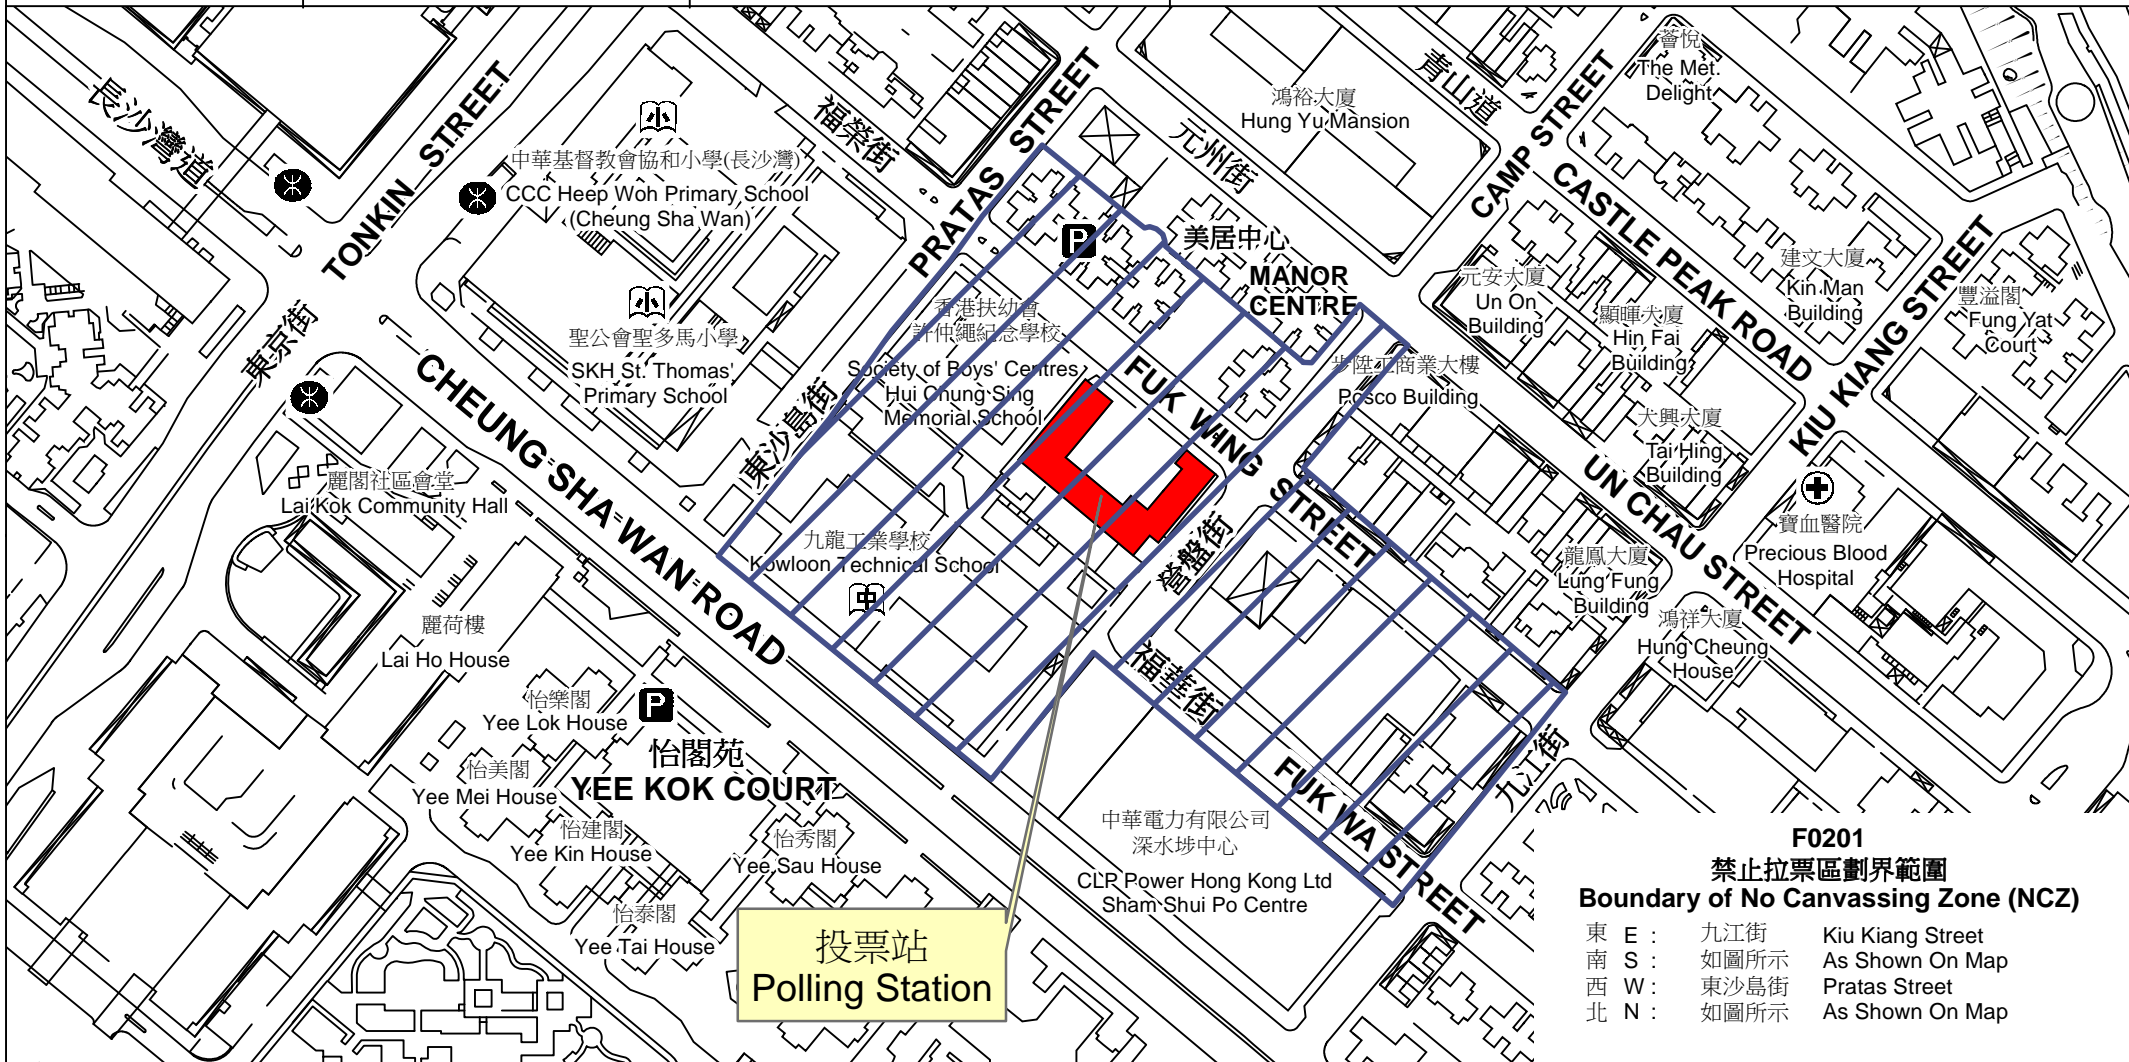

投票站位置圖和禁止拉票區 Polling Station - Location Plan & No Canvassing Zone

投票站編號 Polling Station Code	區議會名稱 Name of District Council	2019年區議會一般選舉選區編號及名稱 Code & Name of Constituency for 2019 District Council Ordinary Election	名稱及地址 Name & Address
F0201	深水埗 SHAM SHUI PO	F02 長沙灣 Cheung Sha Wan	福榮街官立小學 九龍深水埗福榮街231號 Fuk Wing Street Government Primary School 231 Fuk Wing Street, Sham Shui Po, Kowloon

 禁止拉票區
No Canvassing Zone