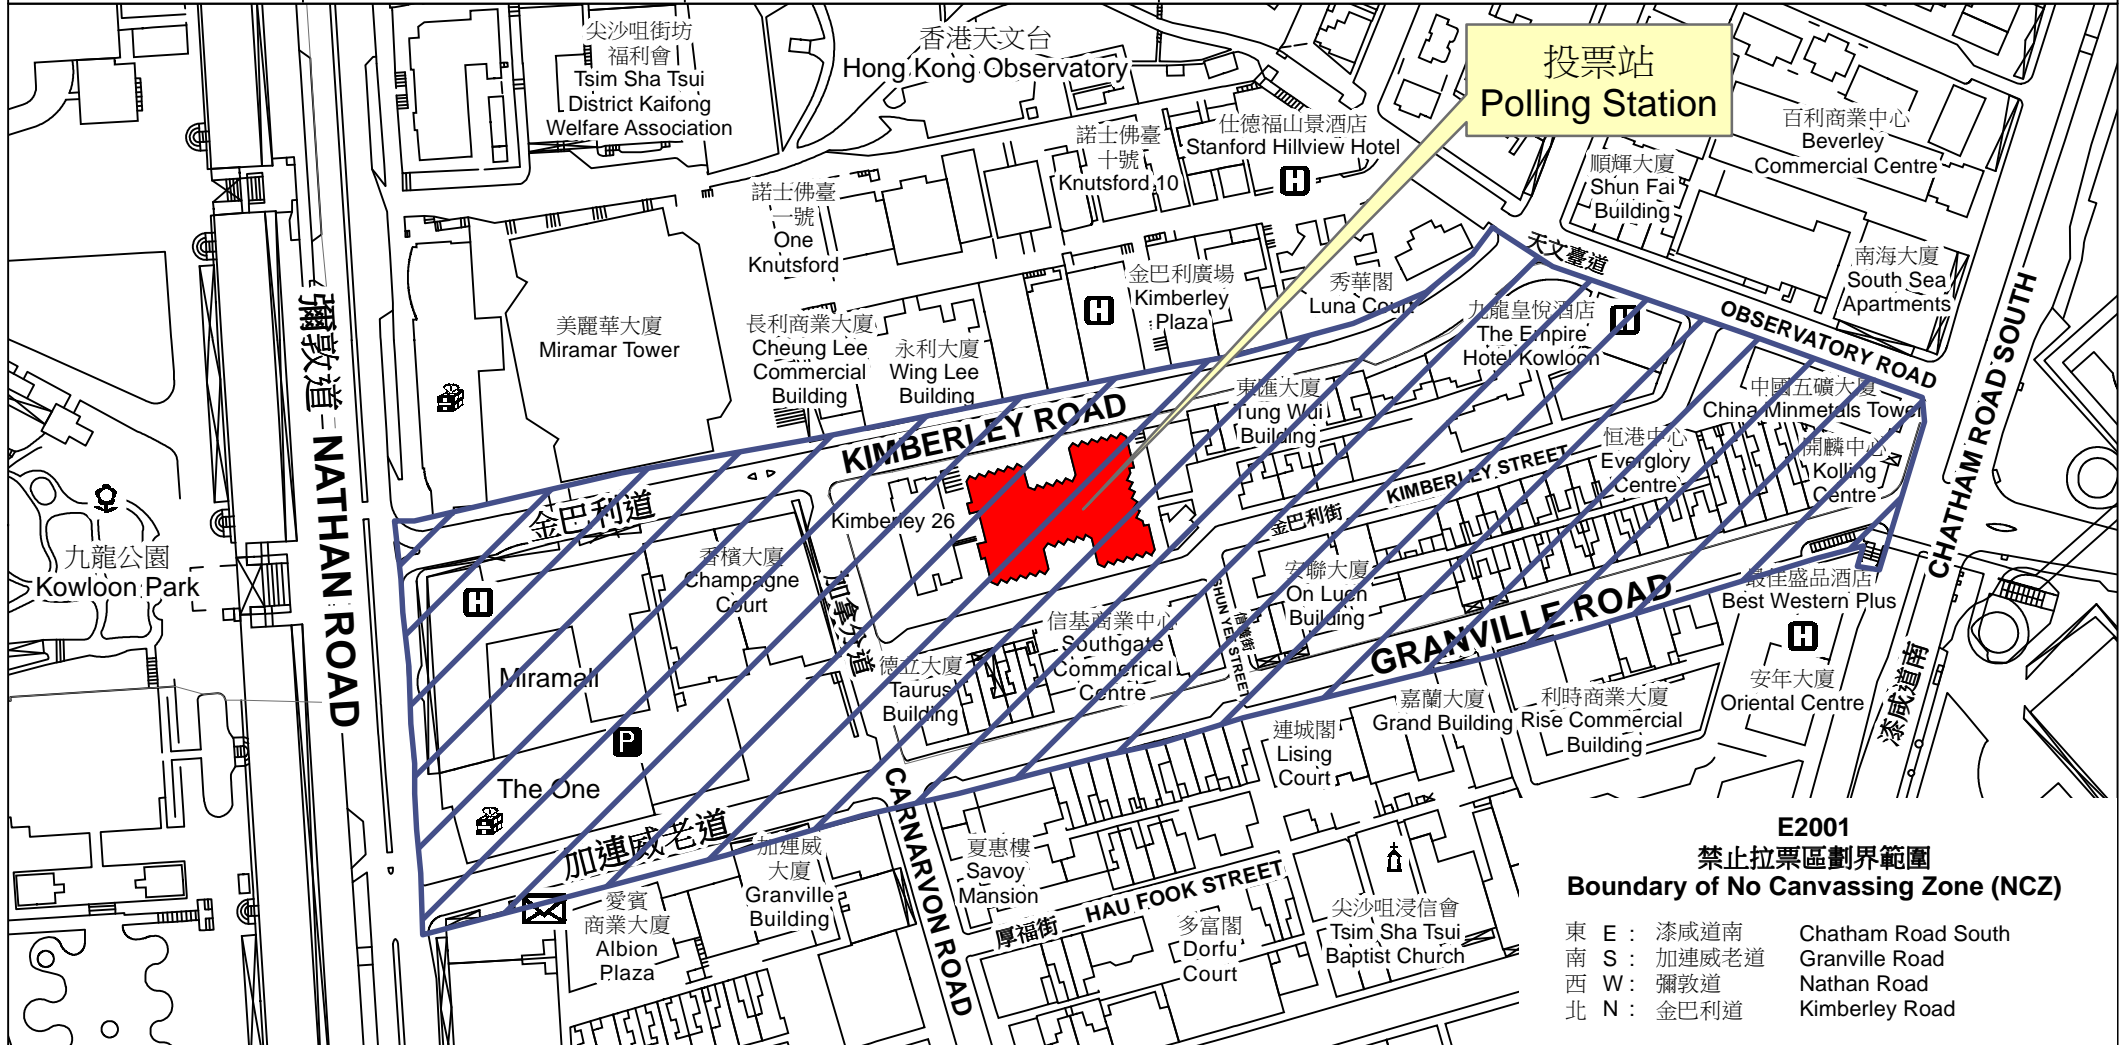

# 投票站位置圖和禁止拉票區 Polling Station - Location Plan & No Canvassing Zone

投票站編號 Polling Station Code	區議會名稱 Name of District Council	2019年區議會一般選舉選區編號及名稱 Code & Name of Constituency for 2019 District Council Ordinary Election	名稱及地址 Name & Address
<b>E2001</b>	<b>油尖旺 YAU TSIM MONG</b>	<b>E20 尖沙咀中 Tsim Sha Tsui Central</b>	入境事務處西九龍辦事處 九龍尖沙咀金巴利街28號地下 <b>Immigration Department West Kowloon Office</b> Ground Floor, 28 Kimberley Street, Tsim Sha Tsui, Kowloon

 禁止拉票區  
No Canvassing Zone