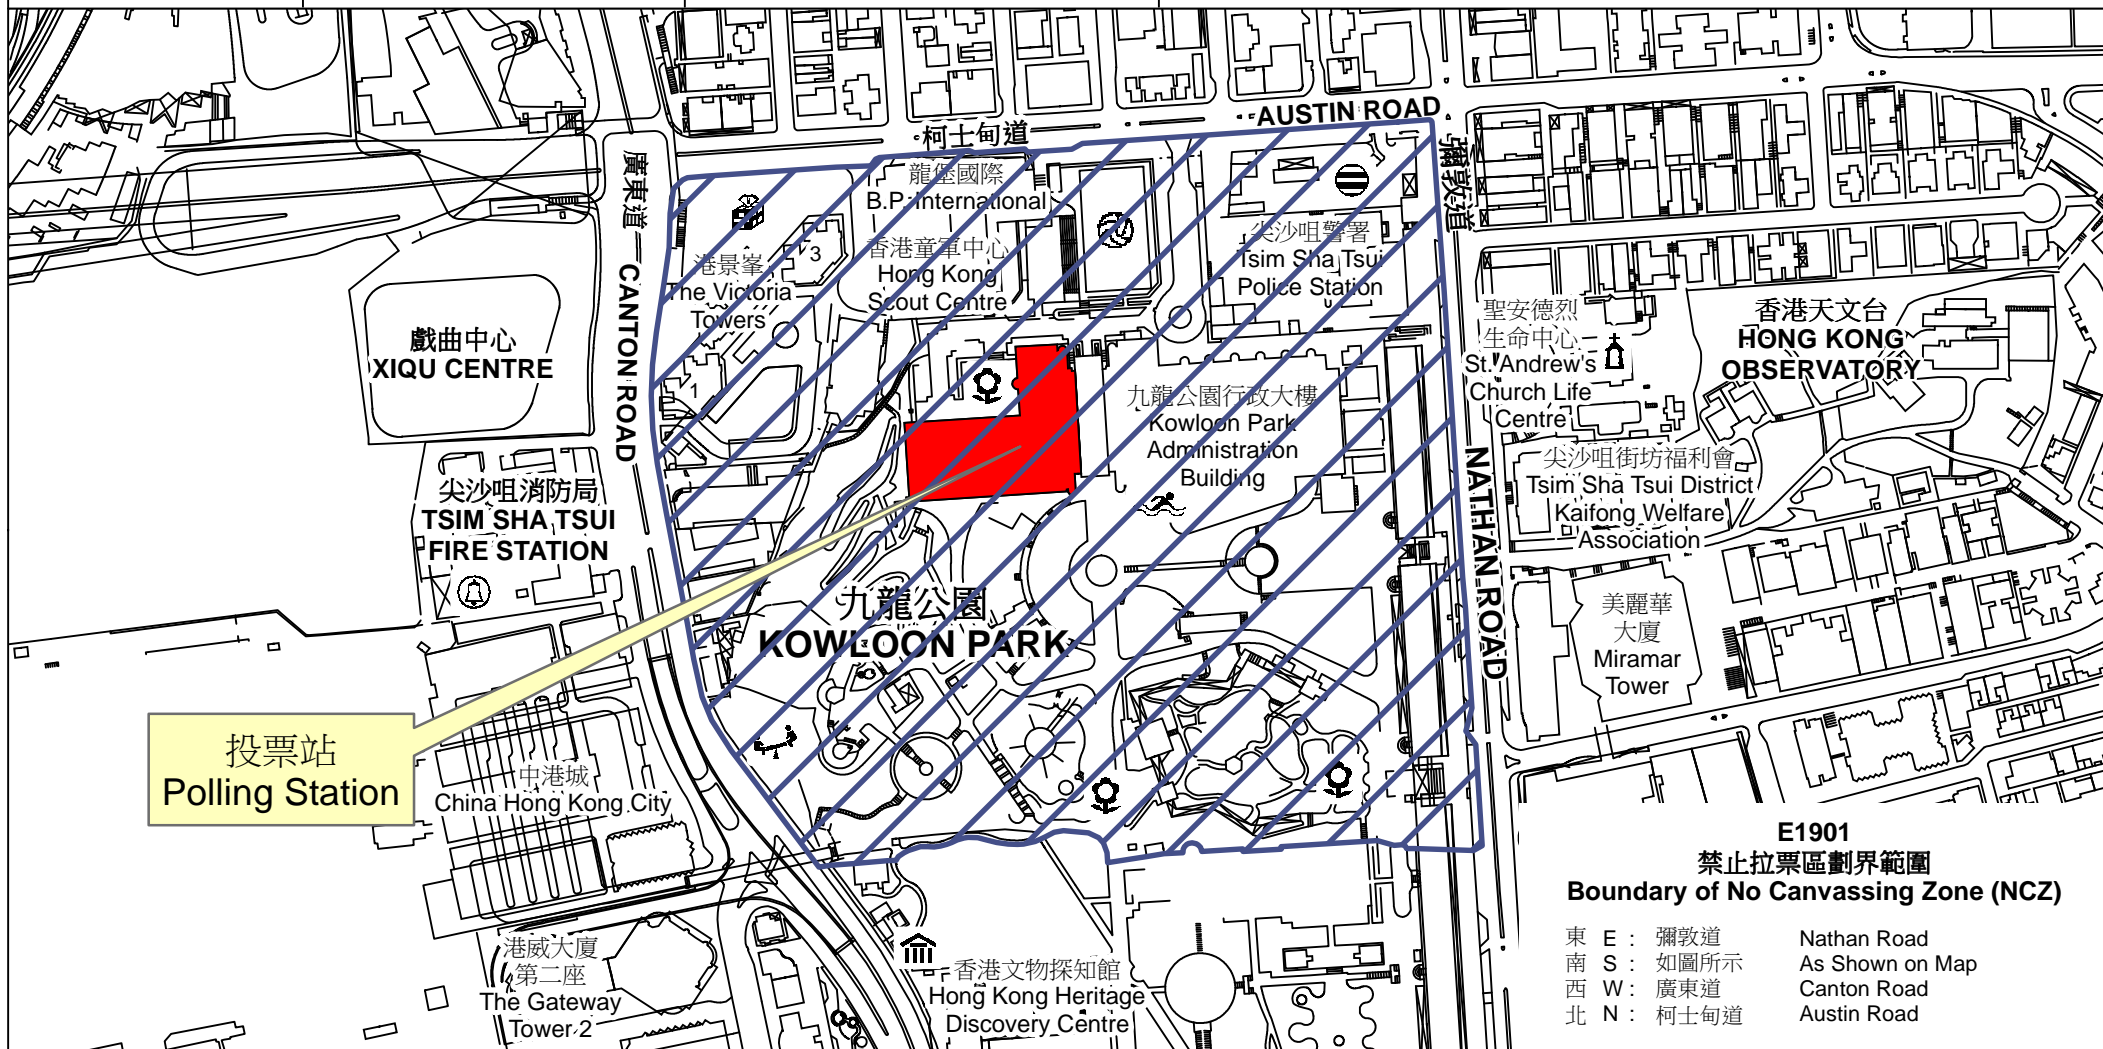

# 投票站位置圖和禁止拉票區 Polling Station - Location Plan & No Canvassing Zone

投票站編號 Polling Station Code	區議會名稱 Name of District Council	2019年區議會一般選舉選區編號及名稱 Code & Name of Constituency for 2019 District Council Ordinary Election	名稱及地址 Name & Address
<b>E1901</b>	<b>油尖旺 YAU TSIM MONG</b>	<b>E19 佐敦南 Jordan South</b>	九龍公園體育館 九龍尖沙咀柯士甸道22號九龍公園 <b>Kowloon Park Sports Centre</b> Kowloon Park, 22 Austin Road, Tsim Sha Tsui, Kowloon

**E1901  
禁止拉票區劃界範圍  
Boundary of No Canvassing Zone (NCZ)**

- |            |                 |
|------------|-----------------|
| 東 E : 彌敦道  | Nathan Road     |
| 南 S : 如圖所示 | As Shown on Map |
| 西 W : 廣東道  | Canton Road     |
| 北 N : 柯士甸道 | Austin Road     |

 禁止拉票區  
No Canvassing Zone