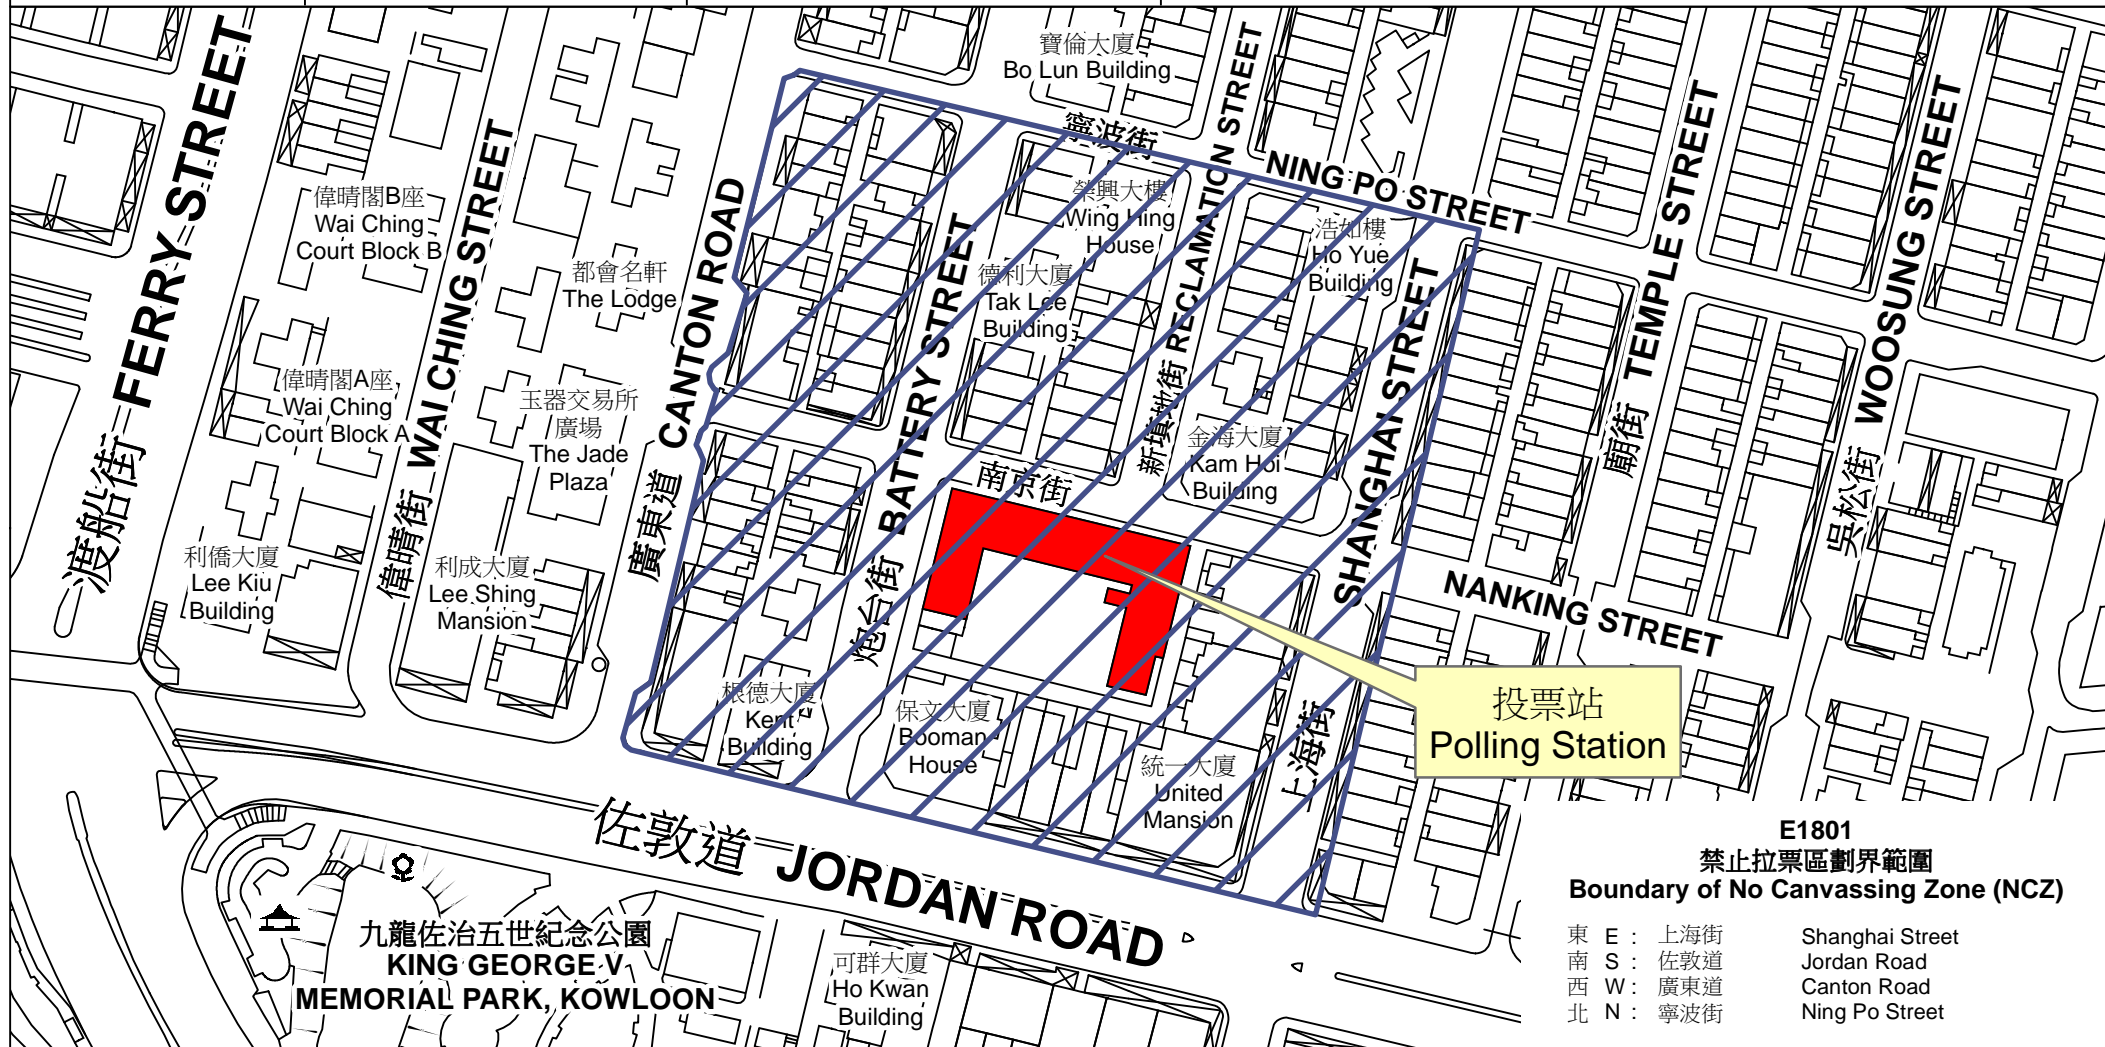

投票站位置圖和禁止拉票區 Polling Station - Location Plan & No Canvassing Zone

投票站編號 Polling Station Code	區議會名稱 Name of District Council	2019年區議會一般選舉選區編號及名稱 Code & Name of Constituency for 2019 District Council Ordinary Election	名稱及地址 Name & Address
E1801	油尖旺 YAU TSIM MONG	E18 佐敦北 Jordan North	佐敦道官立小學 九龍油麻地南京街1號B Jordan Road Government Primary School 1B Nanking Street, Yau Ma Tei, Kowloon

E1801
禁止拉票區劃界範圍
Boundary of No Canvassing Zone (NCZ)

東 E: 上海街	Shanghai Street
南 S: 佐敦道	Jordan Road
西 W: 廣東道	Canton Road
北 N: 寧波街	Ning Po Street

 禁止拉票區
No Canvassing Zone