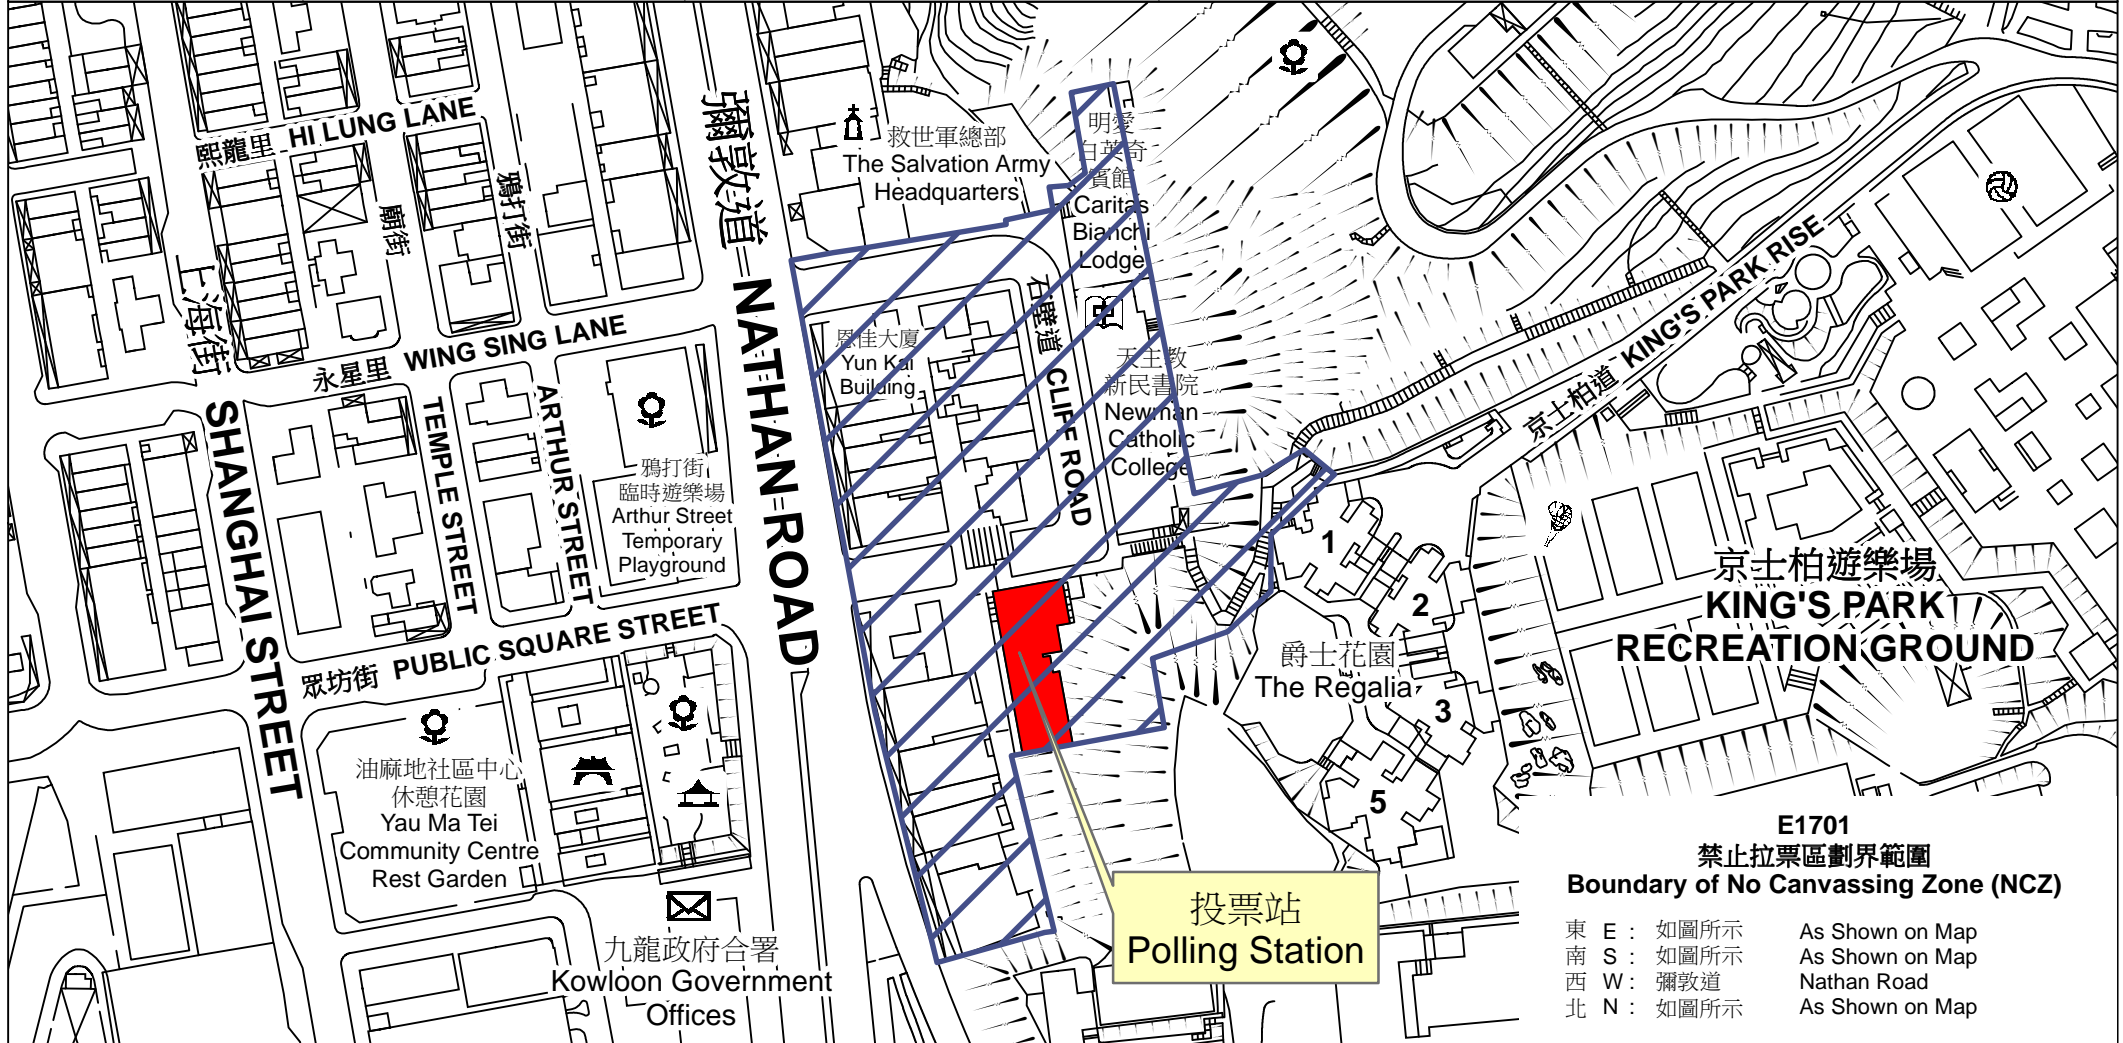

投票站位置圖和禁止拉票區 Polling Station - Location Plan & No Canvassing Zone

投票站編號 Polling Station Code	區議會名稱 Name of District Council	2019年區議會一般選舉選區編號及名稱 Code & Name of Constituency for 2019 District Council Ordinary Election	名稱及地址 Name & Address
E1701	油尖旺 YAU TSIM MONG	E17 尖東及京士柏 East Tsim Sha Tsui & King's Park	油蔴地街坊會學校 九龍油蔴地眾坊街80號 Yaumati Kaifong Association School 80 Public Square Street, Yau Ma Tei, Kowloon

**E1701
禁止拉票區劃界範圍
Boundary of No Canvassing Zone (NCZ)**

東 E :	如圖所示	As Shown on Map
南 S :	如圖所示	As Shown on Map
西 W :	彌敦道	Nathan Road
北 N :	如圖所示	As Shown on Map

 禁止拉票區
No Canvassing Zone