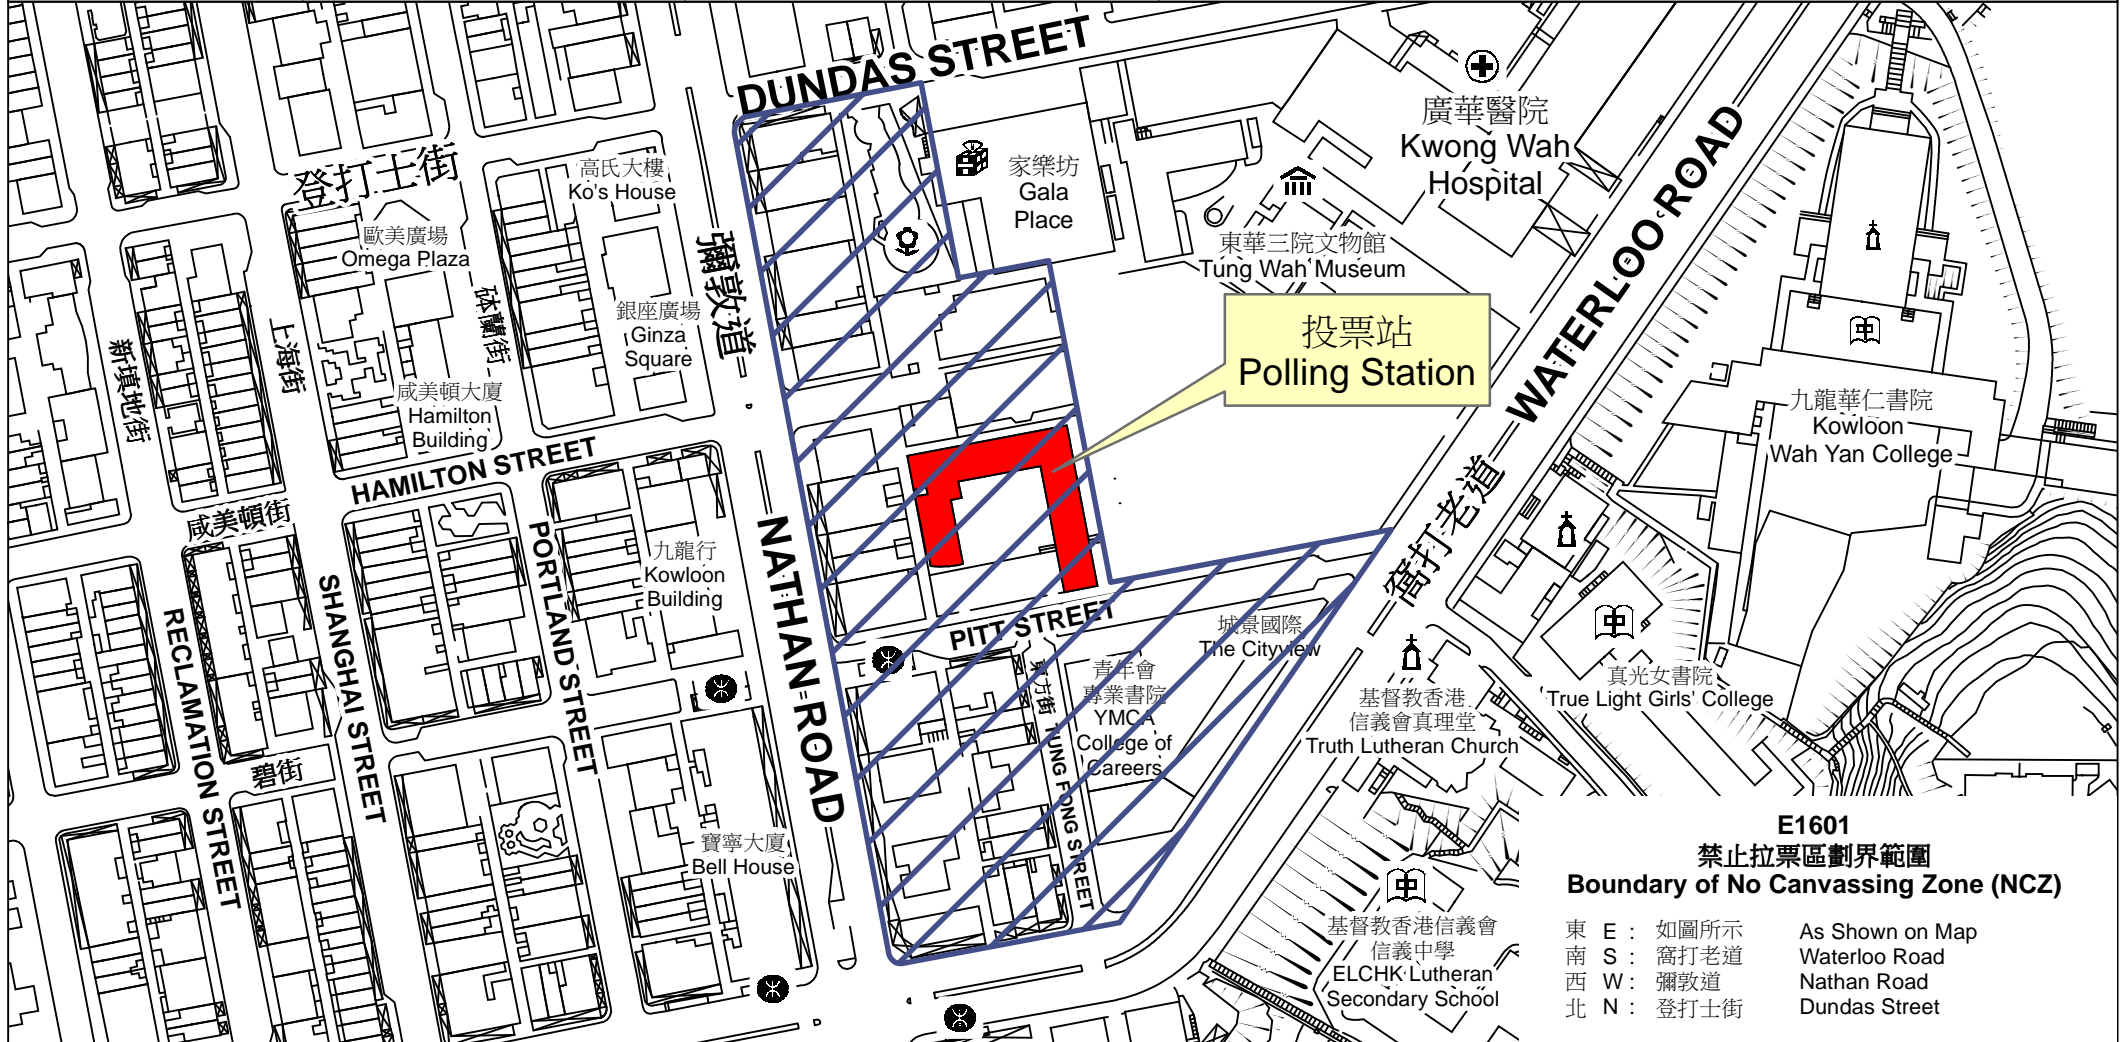

投票站位置圖和禁止拉票區 Polling Station - Location Plan & No Canvassing Zone

投票站編號 Polling Station Code	區議會名稱 Name of District Council	2019年區議會一般選舉選區編號及名稱 Code & Name of Constituency for 2019 District Council Ordinary Election	名稱及地址 Name & Address
E1601	油尖旺 YAU TSIM MONG	E16 油麻地北 Yau Ma Tei North	東華三院羅裕積小學 九龍油麻地碧街51號 TWGHs Lo Yu Chik Primary School 51 Pitt Street, Yau Ma Tei, Kowloon

禁止拉票區
No Canvassing Zone