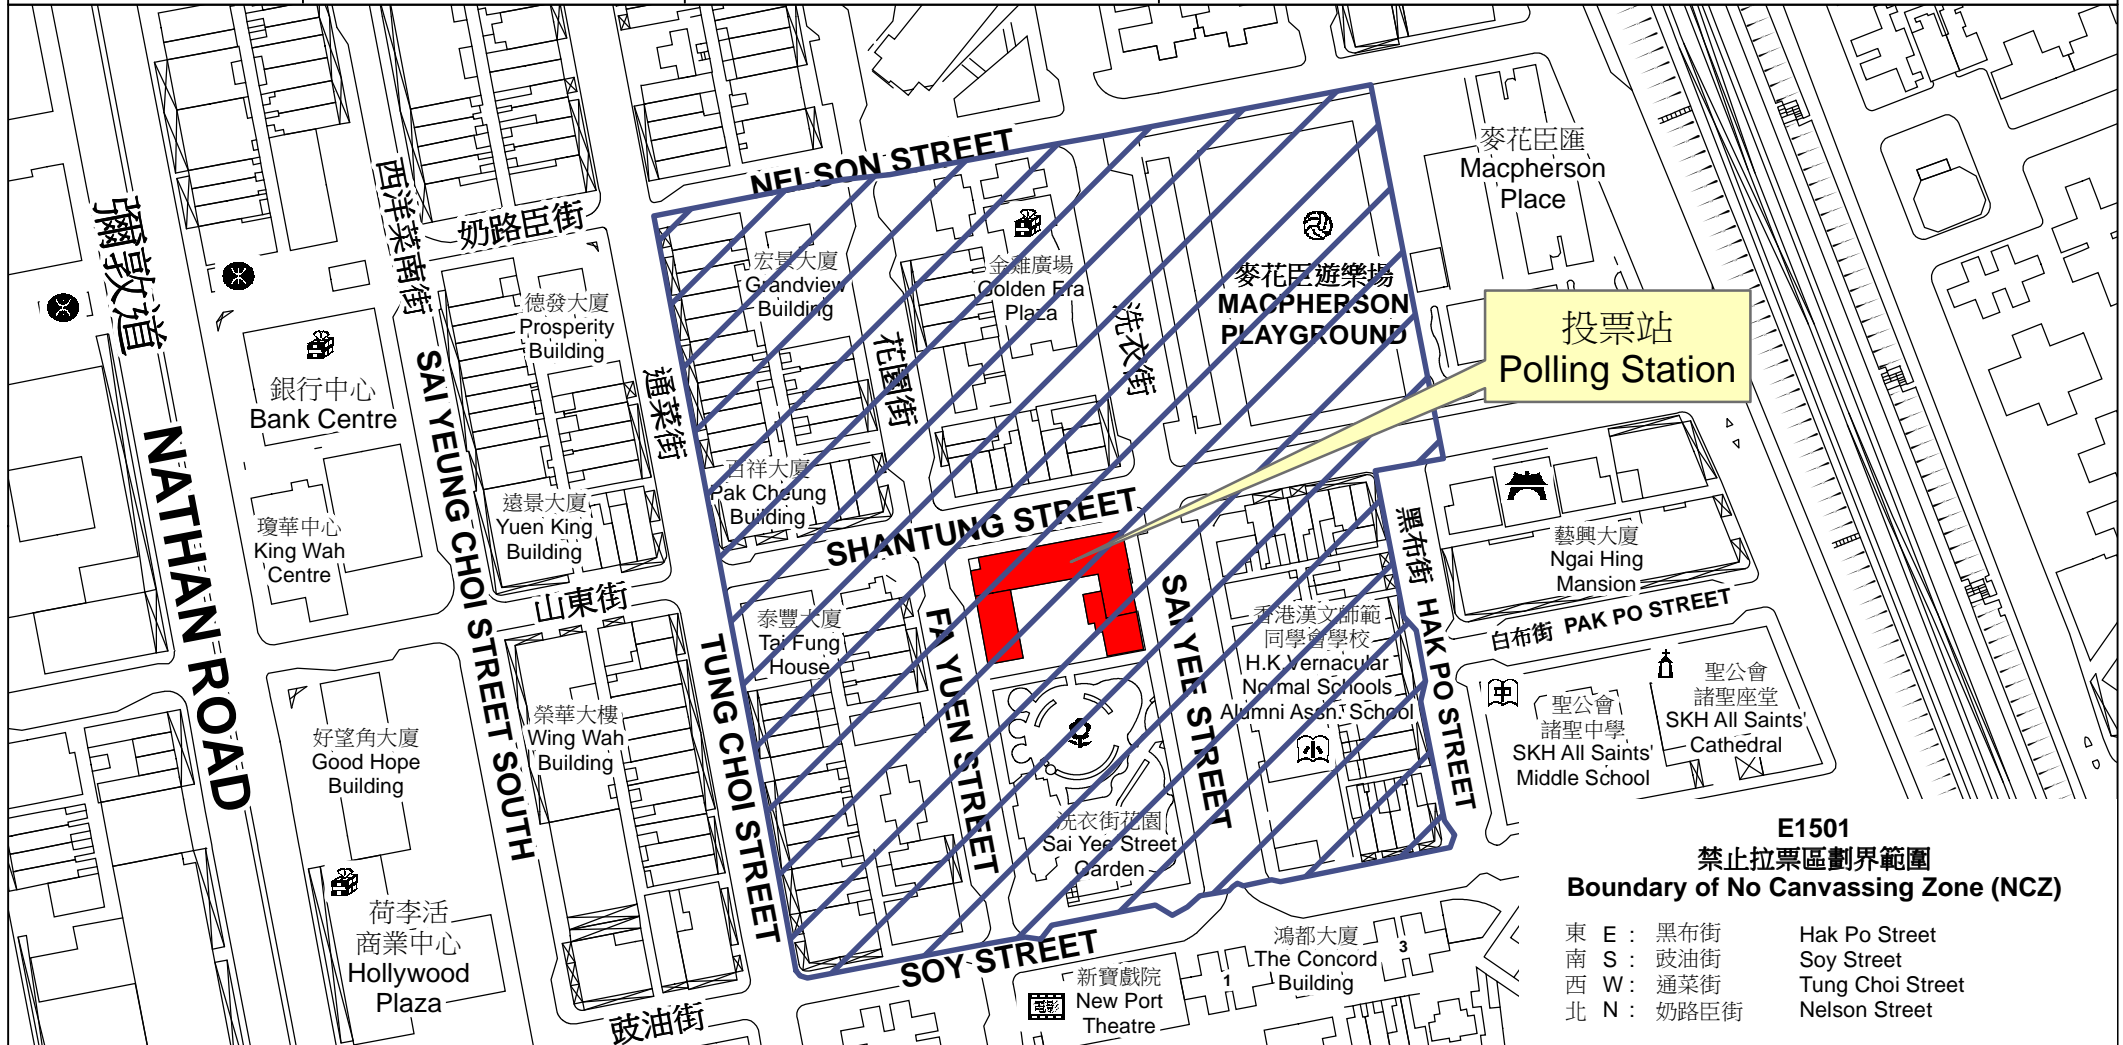

# 投票站位置圖和禁止拉票區 Polling Station - Location Plan & No Canvassing Zone

投票站編號 Polling Station Code	區議會名稱 Name of District Council	2019年區議會一般選舉選區編號及名稱 Code & Name of Constituency for 2019 District Council Ordinary Election	名稱及地址 Name & Address
<b>E1501</b>	<b>油尖旺 YAU TSIM MONG</b>	<b>E15 旺角南 Mong Kok South</b>	優才(楊殷有娣)書院 九龍旺角洗衣街31號 <b>G.T. (Ellen Yeung) College</b> 31 Sai Yee Street, Mong Kok, Kowloon

禁止拉票區  
No Canvassing Zone