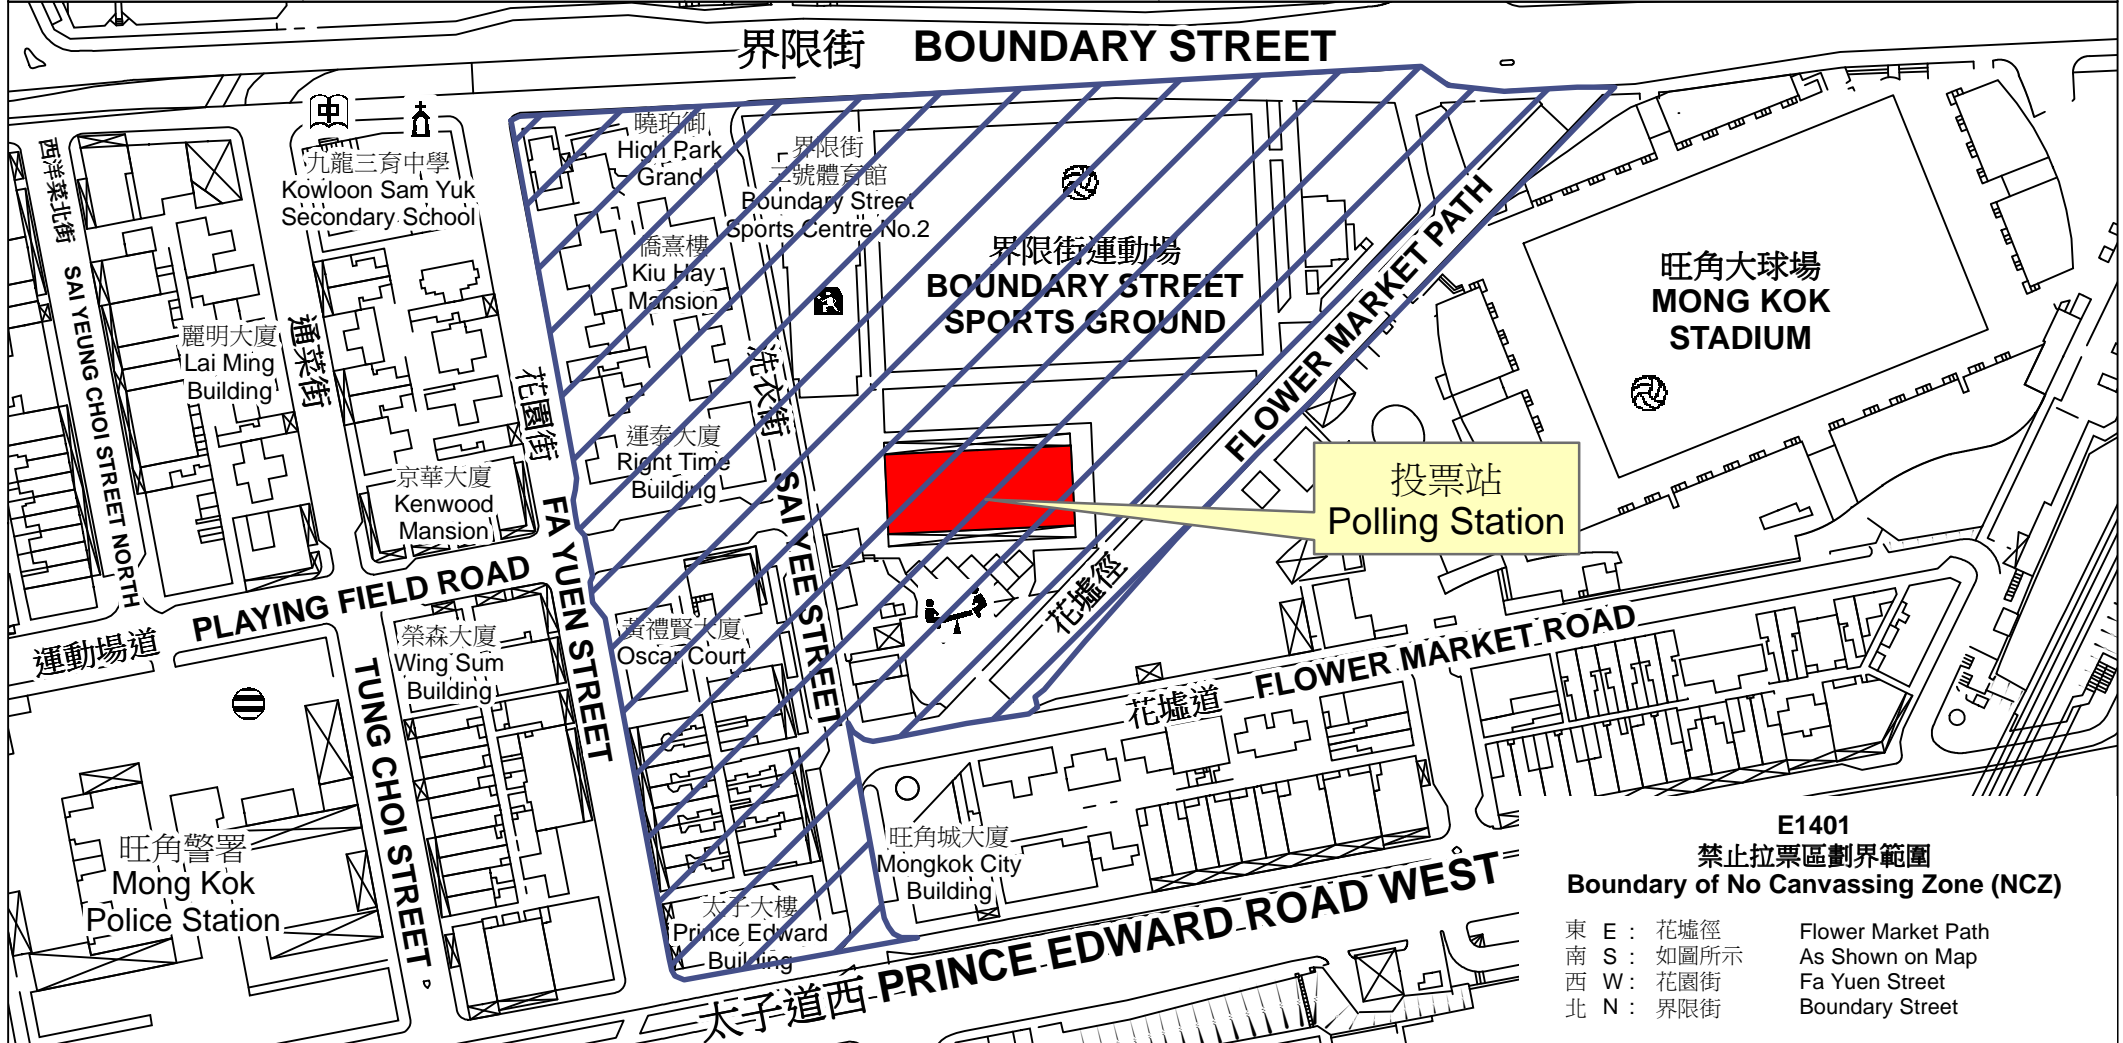

投票站位置圖和禁止拉票區 Polling Station - Location Plan & No Canvassing Zone

投票站編號 Polling Station Code	區議會名稱 Name of District Council	2019年區議會一般選舉選區編號及名稱 Code & Name of Constituency for 2019 District Council Ordinary Election	名稱及地址 Name & Address
E1401	油尖旺 YAU TSIM MONG	E14 旺角東 Mong Kok East	界限街一號體育館 九龍旺角洗衣街200號 Boundary Street Sports Centre No. 1 200 Sai Yee Street, Mong Kok, Kowloon

E1401
禁止拉票區劃界範圍
Boundary of No Canvassing Zone (NCZ)

東 E :	花墟徑	Flower Market Path
南 S :	如圖所示	As Shown on Map
西 W :	花園街	Fa Yuen Street
北 N :	界限街	Boundary Street

 禁止拉票區
No Canvassing Zone