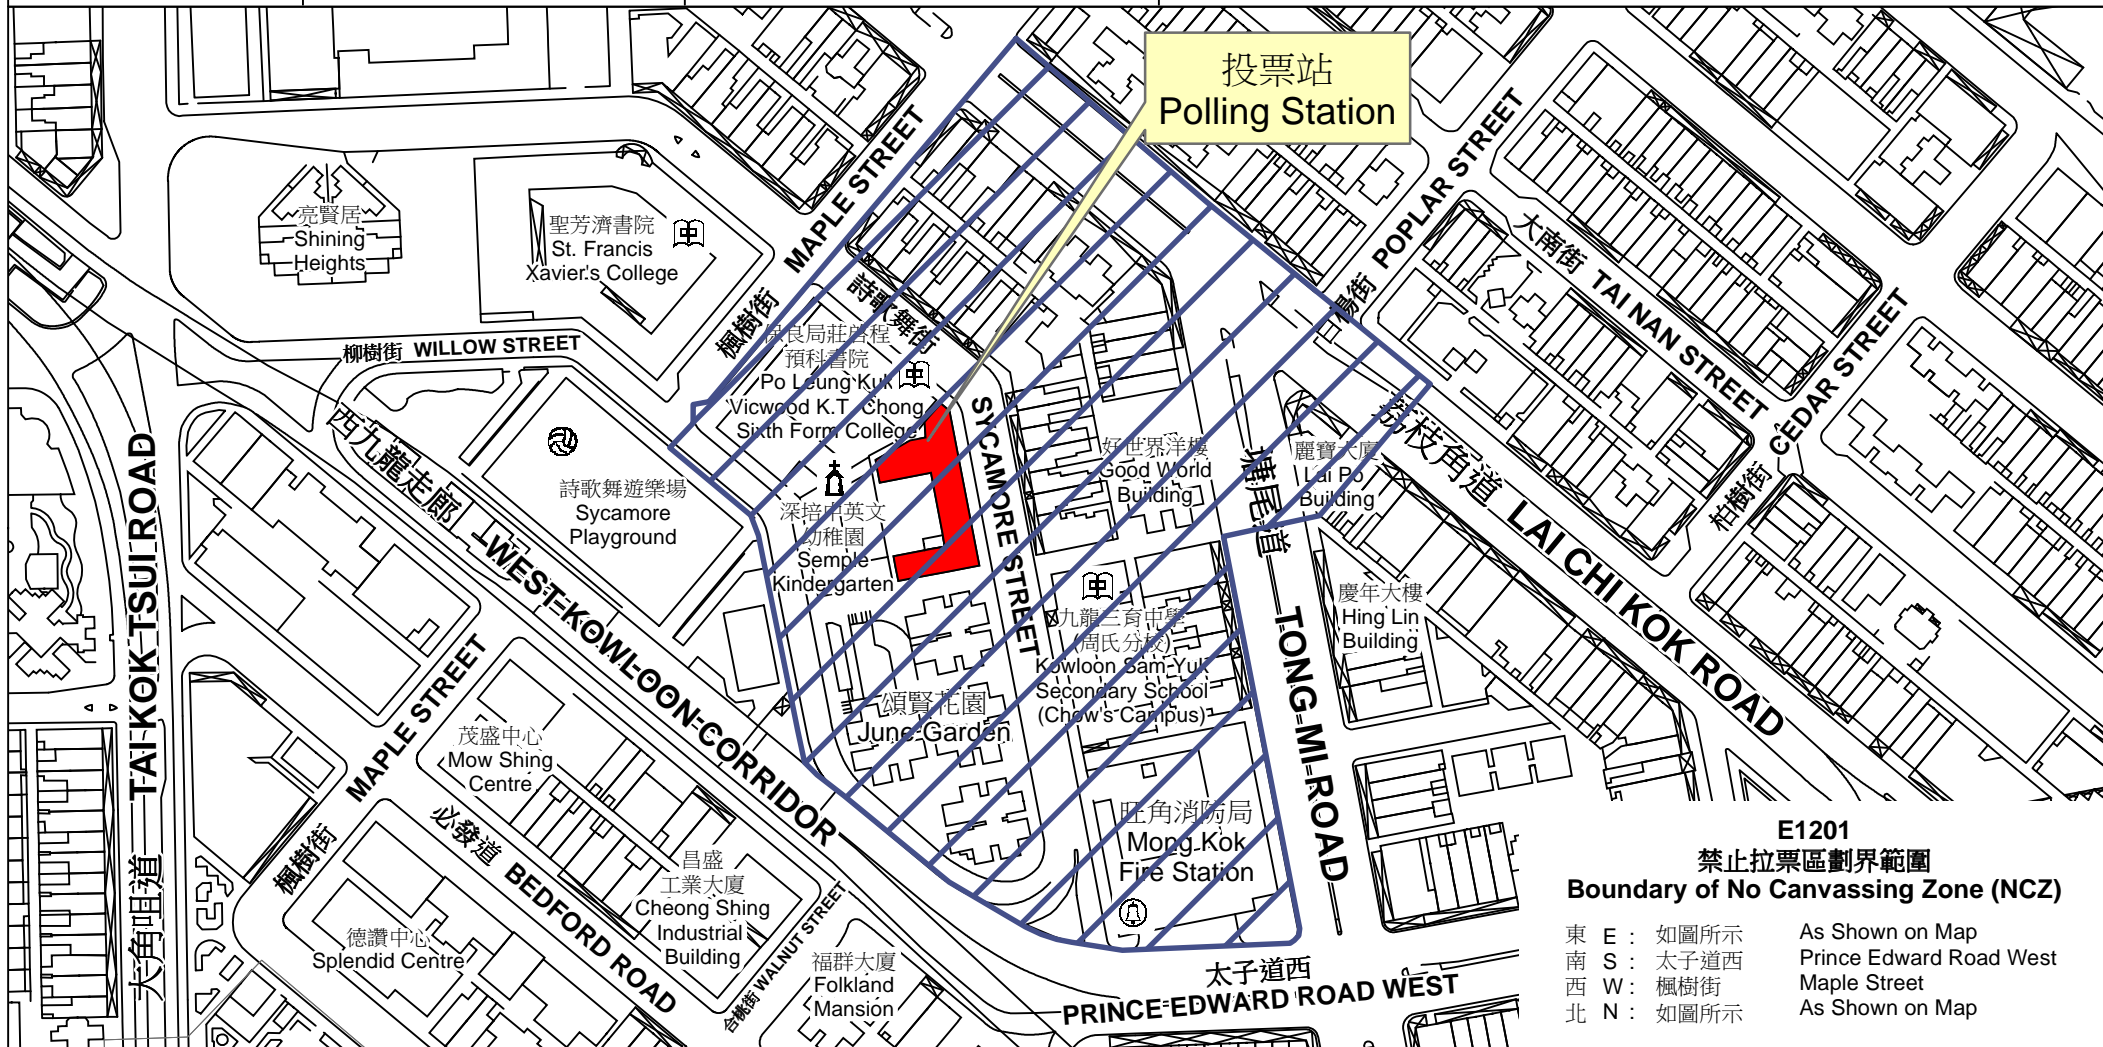

投票站位置圖和禁止拉票區 Polling Station - Location Plan & No Canvassing Zone

投票站編號 Polling Station Code	區議會名稱 Name of District Council	2019年區議會一般選舉選區編號及名稱 Code & Name of Constituency for 2019 District Council Ordinary Election	名稱及地址 Name & Address
E1201	油尖旺 YAU TSIM MONG	E12 大南 Tai Nan	鮮魚行學校 九龍大角咀詩歌舞街33號 Fresh Fish Traders' School 33 Sycamore Street, Tai Kok Tsui, Kowloon

E1201
禁止拉票區劃界範圍
Boundary of No Canvassing Zone (NCZ)

東 E :	如圖所示	As Shown on Map
南 S :	太子道西	Prince Edward Road West
西 W :	楓樹街	Maple Street
北 N :	如圖所示	As Shown on Map

 禁止拉票區
No Canvassing Zone