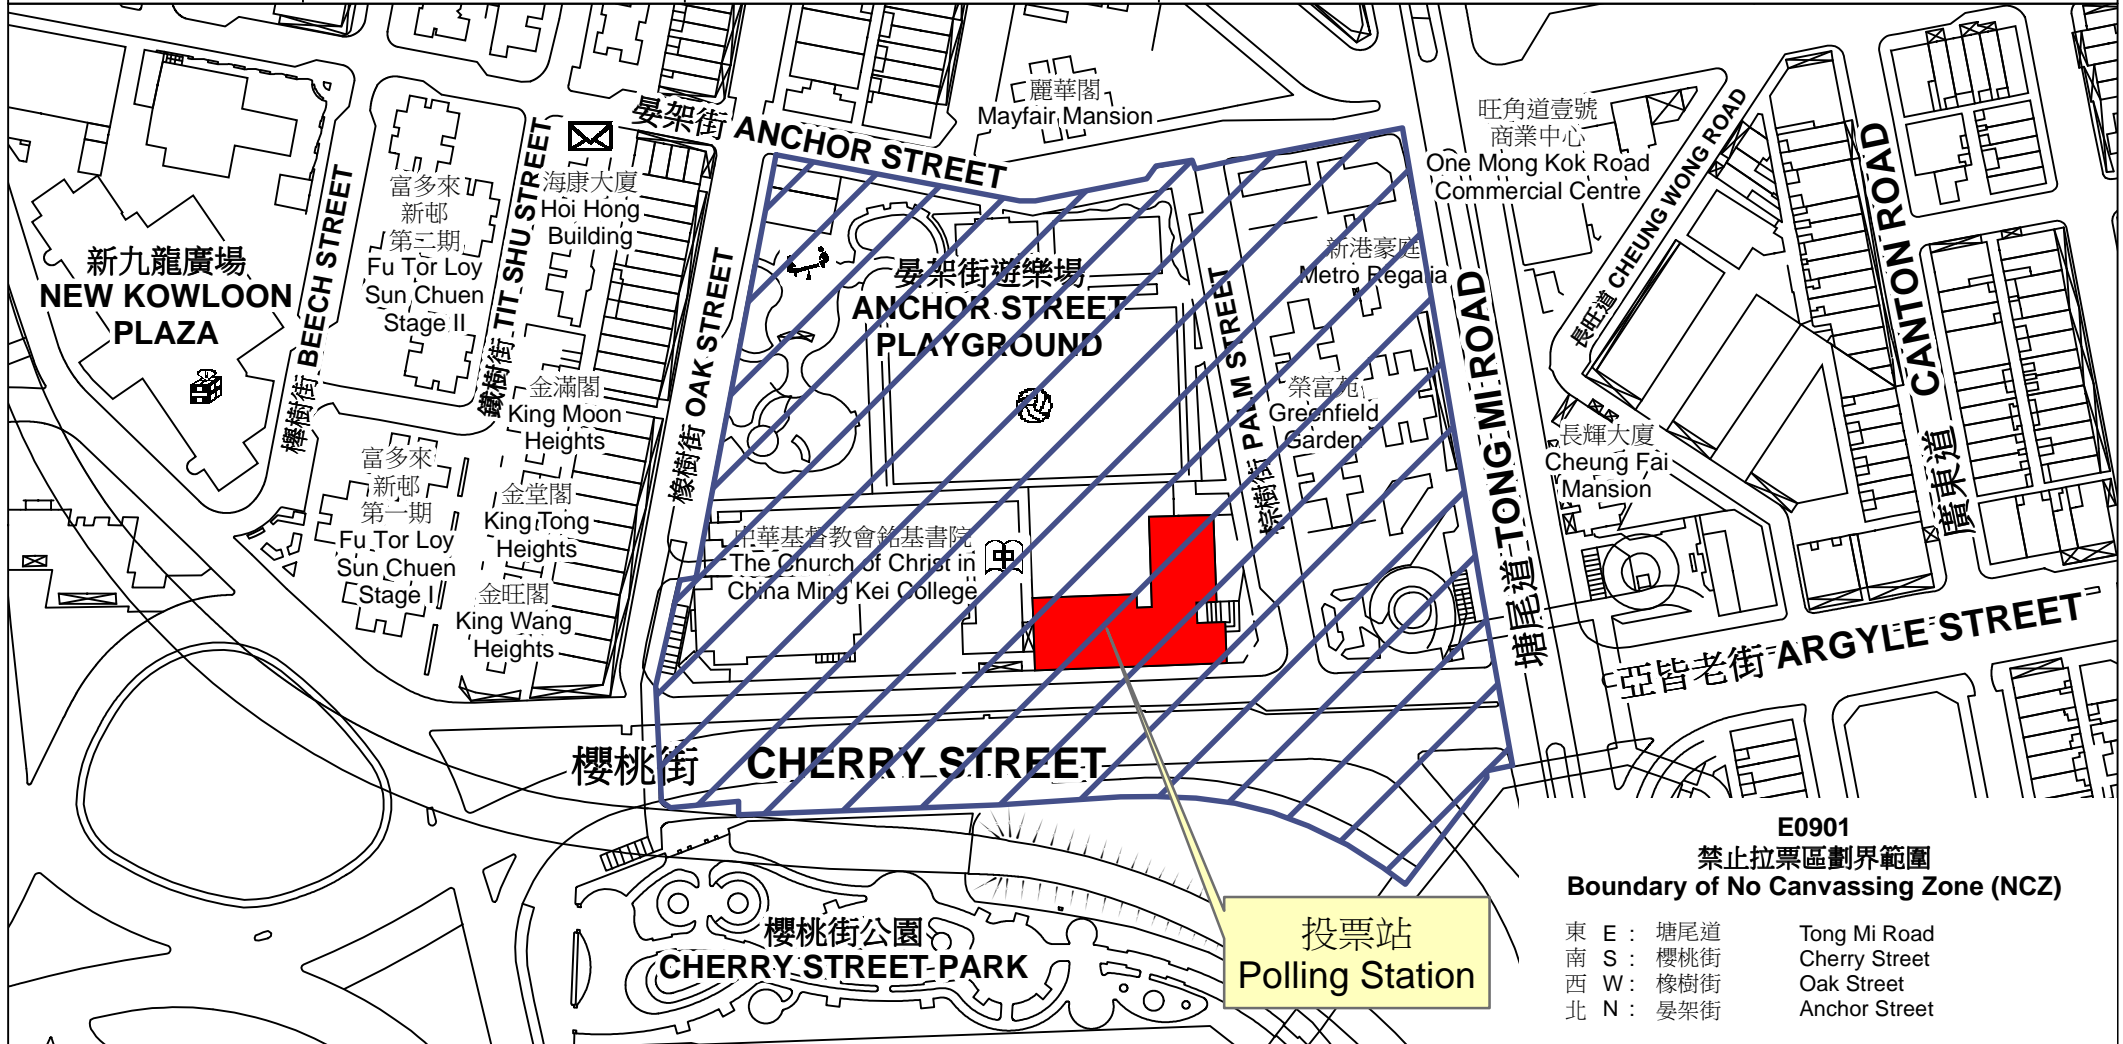

投票站位置圖和禁止拉票區 Polling Station - Location Plan & No Canvassing Zone

投票站編號 Polling Station Code	區議會名稱 Name of District Council	2019年區議會一般選舉選區編號及名稱 Code & Name of Constituency for 2019 District Council Ordinary Election	名稱及地址 Name & Address
E0901	油尖旺 YAU TSIM MONG	E09 櫻桃 Cherry	路德會沙崙學校 九龍大角咀櫻桃街18號 Sharon Lutheran School 18 Cherry Street, Tai Kok Tsui, Kowloon

E0901
禁止拉票區劃界範圍
Boundary of No Canvassing Zone (NCZ)

東 E :	塘尾道	Tong Mi Road
南 S :	櫻桃街	Cherry Street
西 W :	橡樹街	Oak Street
北 N :	晏架街	Anchor Street

 禁止拉票區
No Canvassing Zone