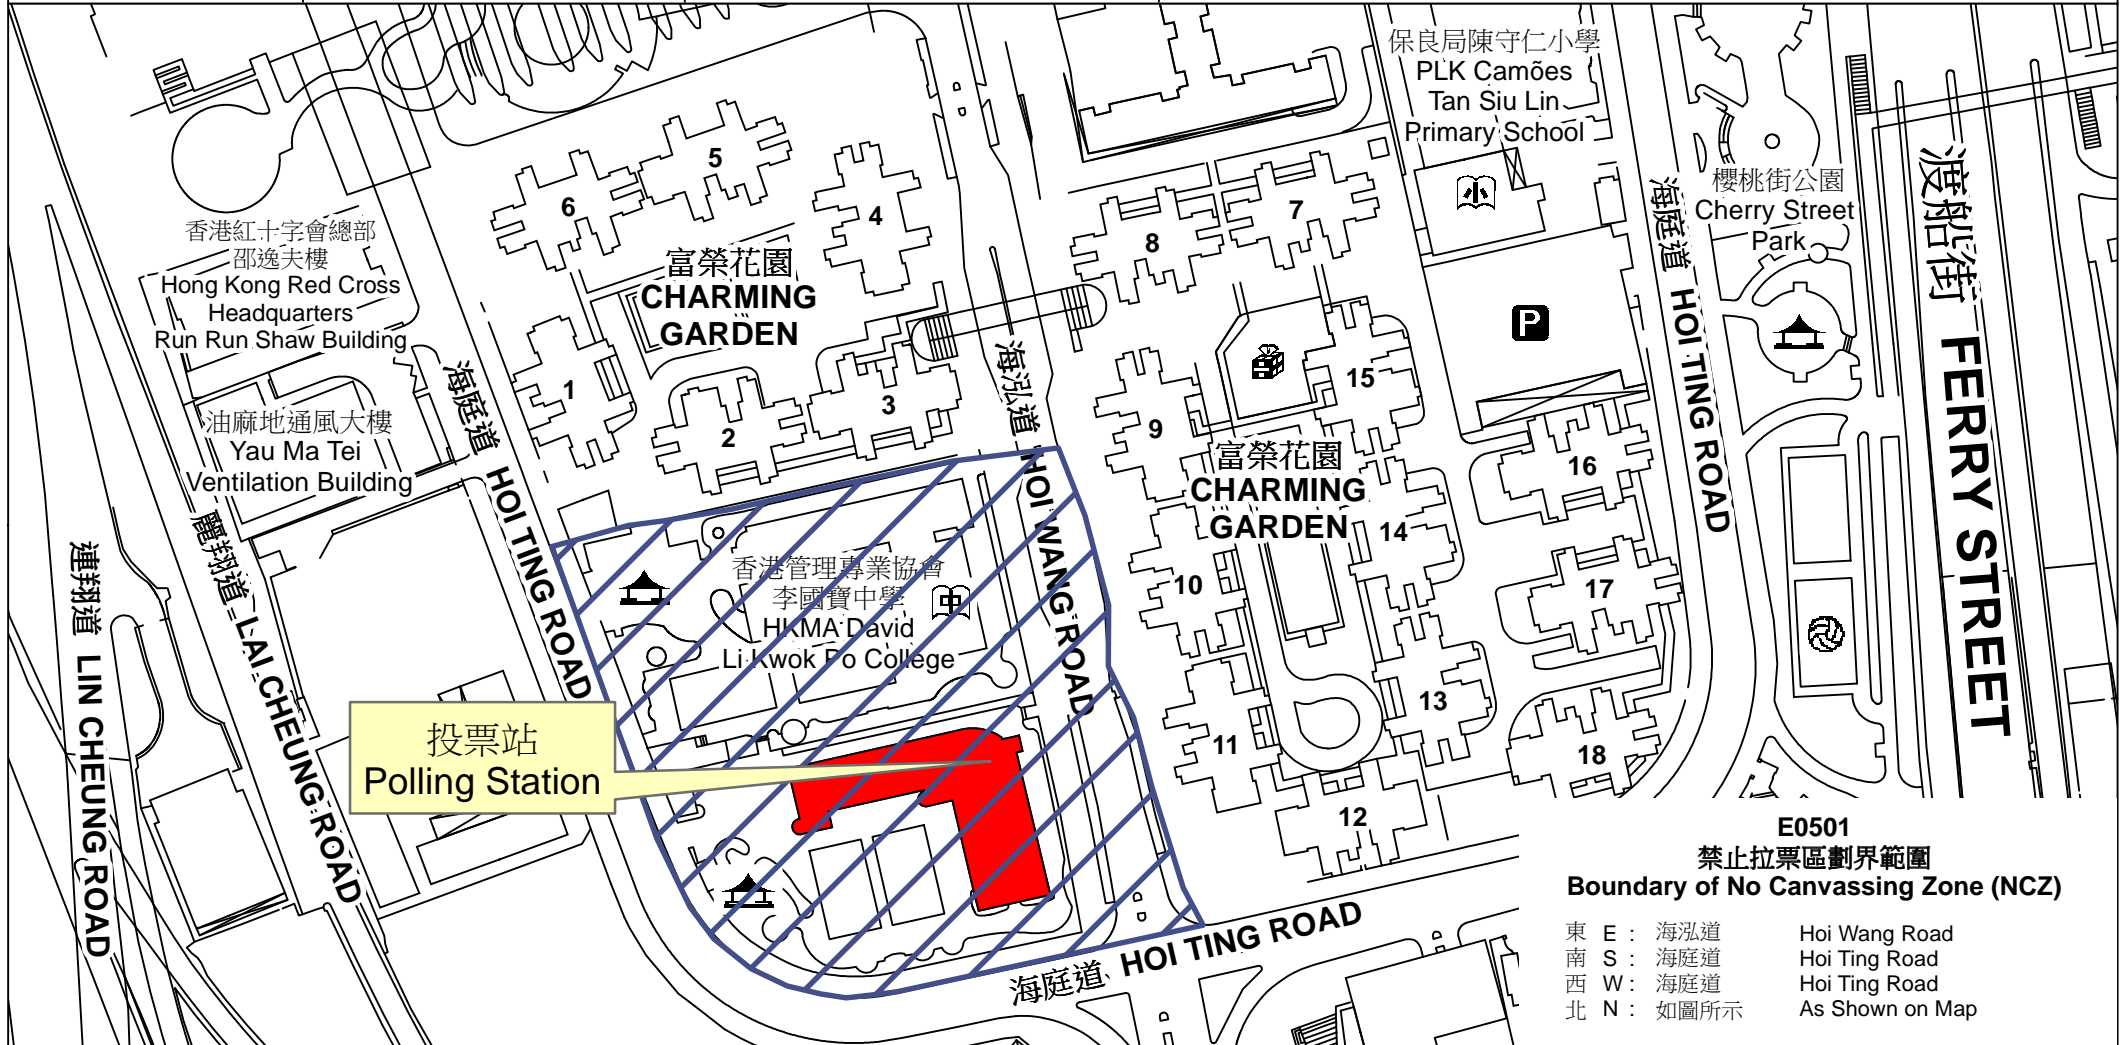

投票站位置圖和禁止拉票區 Polling Station - Location Plan & No Canvassing Zone

投票站編號 Polling Station Code	區議會名稱 Name of District Council	2019年區議會一般選舉選區編號及名稱 Code & Name of Constituency for 2019 District Council Ordinary Election	名稱及地址 Name & Address
<b>E0501</b>	<b>油尖旺 YAU TSIM MONG</b>	<b>E05 富榮 Charming</b>	油蔴地天主教小學(海泓道) 九龍油蔴地海泓道10號 Yaumati Catholic Primary School (Hoi Wang Road) 10 Hoi Wang Road, Yau Ma Tei, Kowloon

禁止拉票區  
No Canvassing Zone