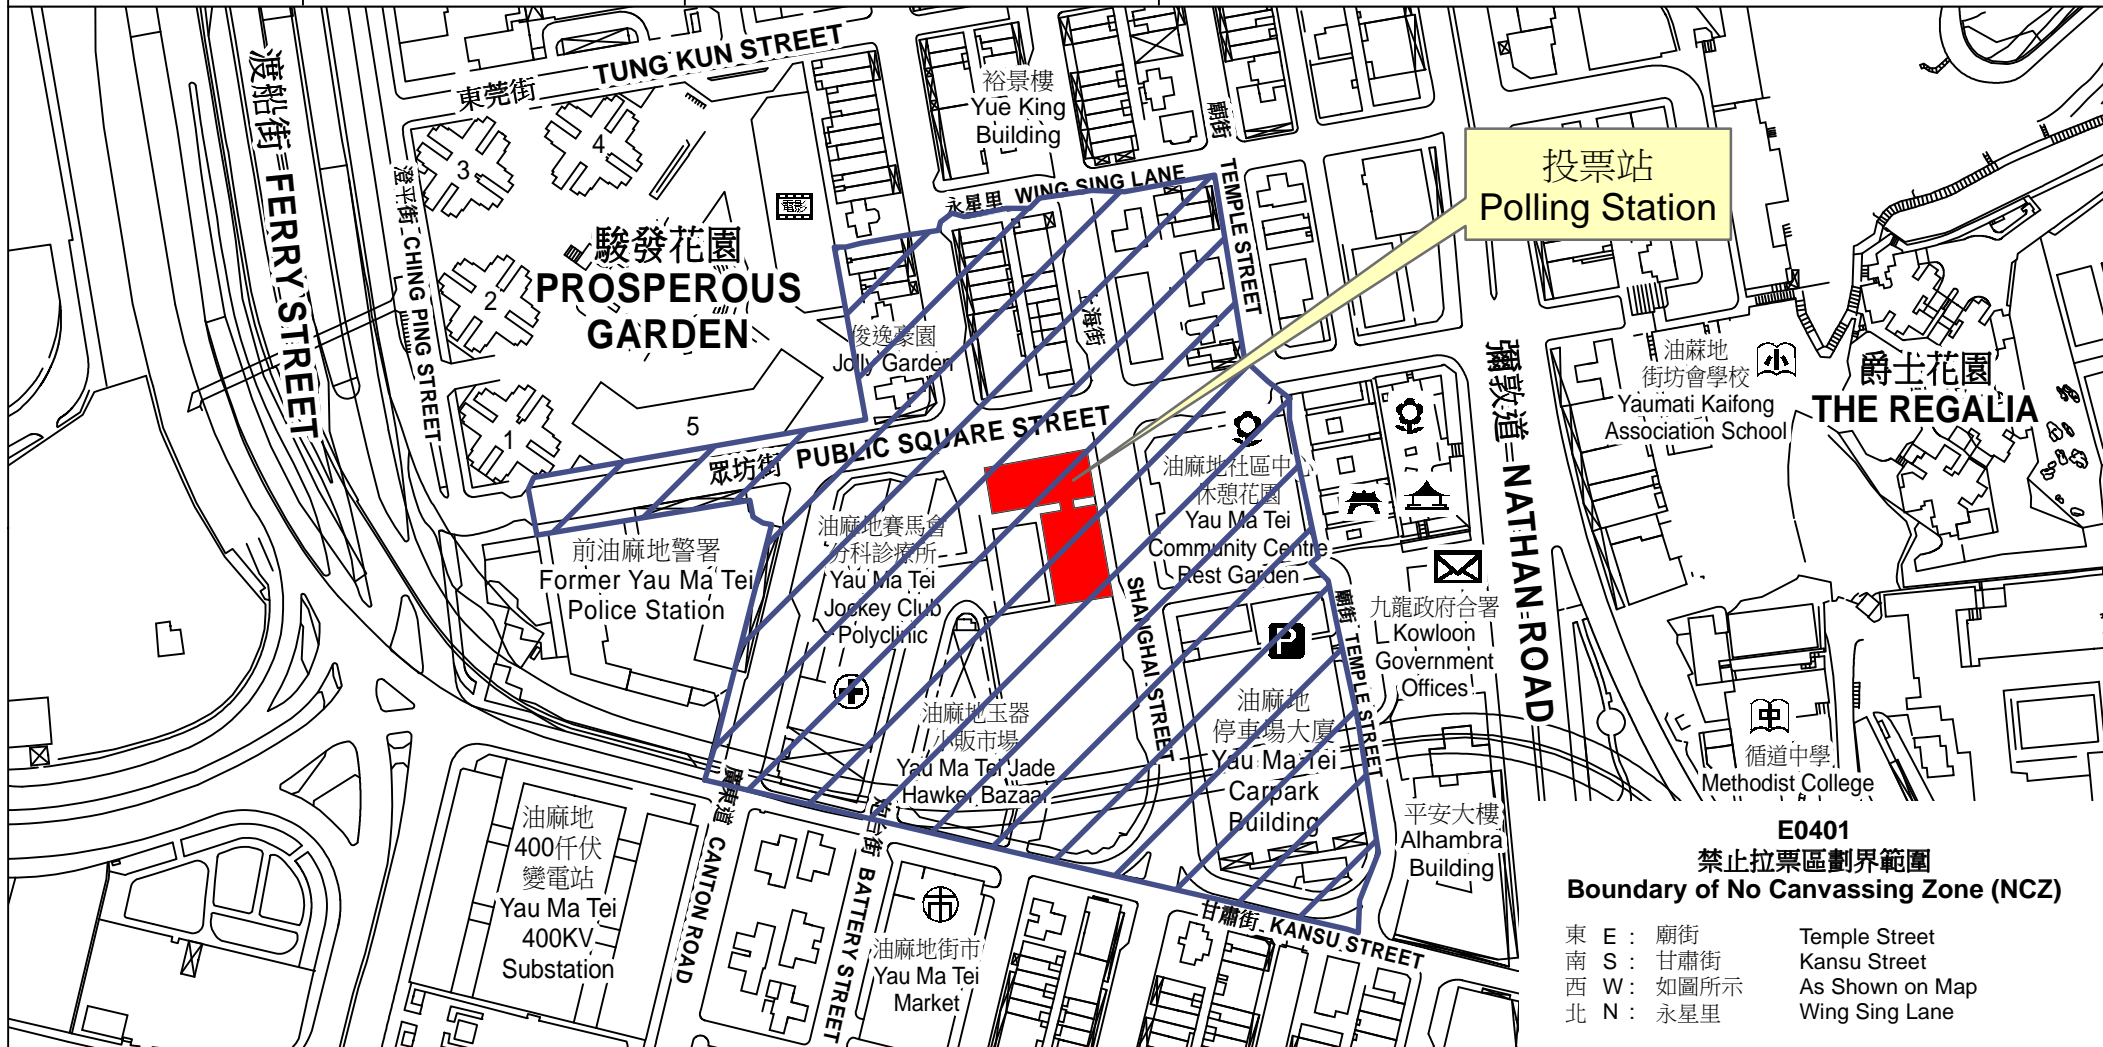

投票站位置圖和禁止拉票區 Polling Station - Location Plan & No Canvassing Zone

投票站編號 Polling Station Code	區議會名稱 Name of District Council	2019年區議會一般選舉選區編號及名稱 Code & Name of Constituency for 2019 District Council Ordinary Election	名稱及地址 Name & Address
E0401	油尖旺 YAU TSIM MONG	E04 油麻地南 Yau Ma Tei South	梁顯利油麻地社區中心 九龍油麻地眾坊街60號地下 Henry G. Leong Yaumatei Community Centre G/F, 60 Public Square Street, Yau Ma Tei, Kowloon

 禁止拉票區
No Canvassing Zone