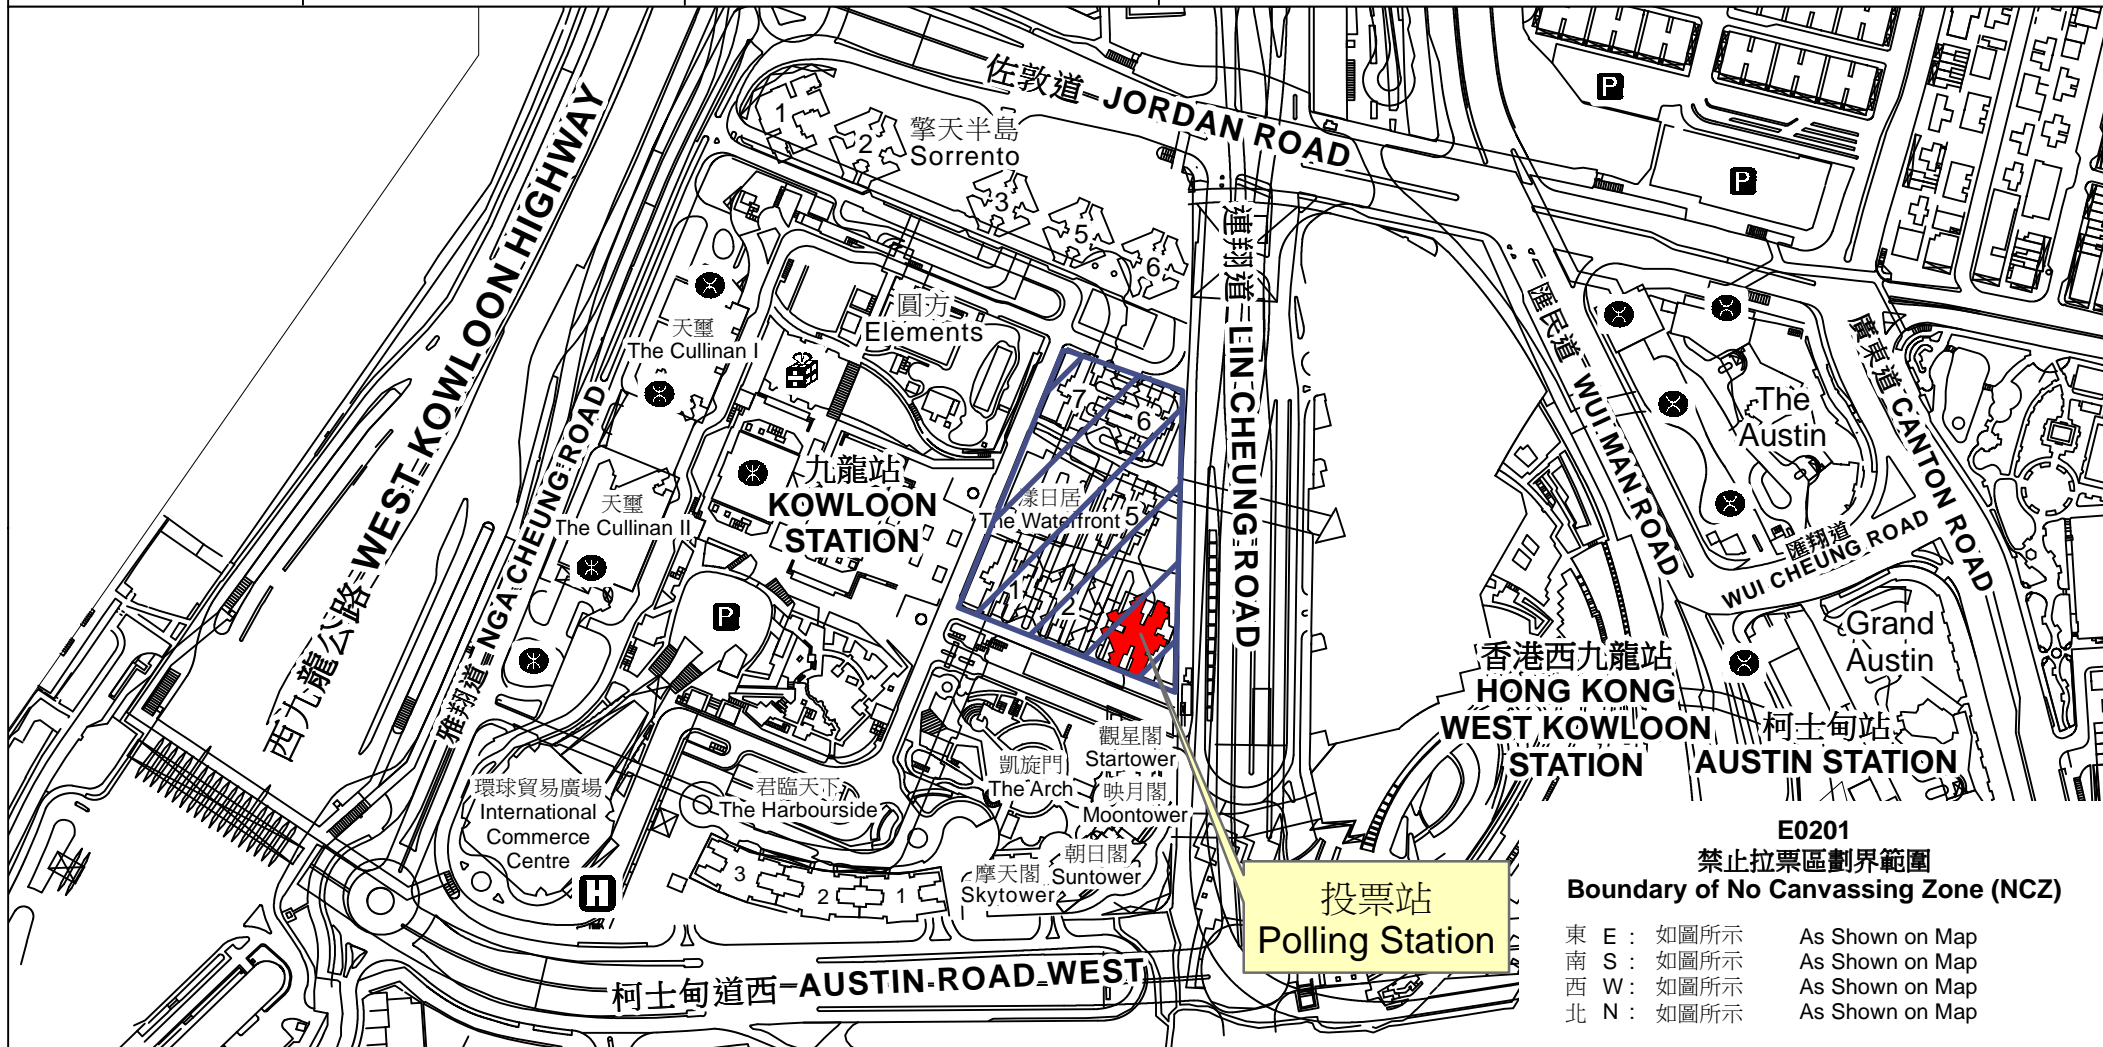

投票站位置圖和禁止拉票區 Polling Station - Location Plan & No Canvassing Zone

投票站編號 Polling Station Code	區議會名稱 Name of District Council	2019年區議會一般選舉選區編號及名稱 Code & Name of Constituency for 2019 District Council Ordinary Election	名稱及地址 Name & Address
<b>E0201</b>	<b>油尖旺 YAU TSIM MONG</b>	<b>E02 九龍站 Kowloon Station</b>	仁愛堂陳鄭玉而幼稚園 九龍尖沙咀柯士甸道西1號1樓104室 Yan Oi Tong Chan Cheng Yuk Yee Kindergarten Unit 104, 1/F, 1 Austin Road West, Tsim Sha Tsui, Kowloon

**E0201**  
禁止拉票區劃界範圍  
Boundary of No Canvassing Zone (NCZ)

東 E :	如圖所示	As Shown on Map
南 S :	如圖所示	As Shown on Map
西 W :	如圖所示	As Shown on Map
北 N :	如圖所示	As Shown on Map

 禁止拉票區  
No Canvassing Zone