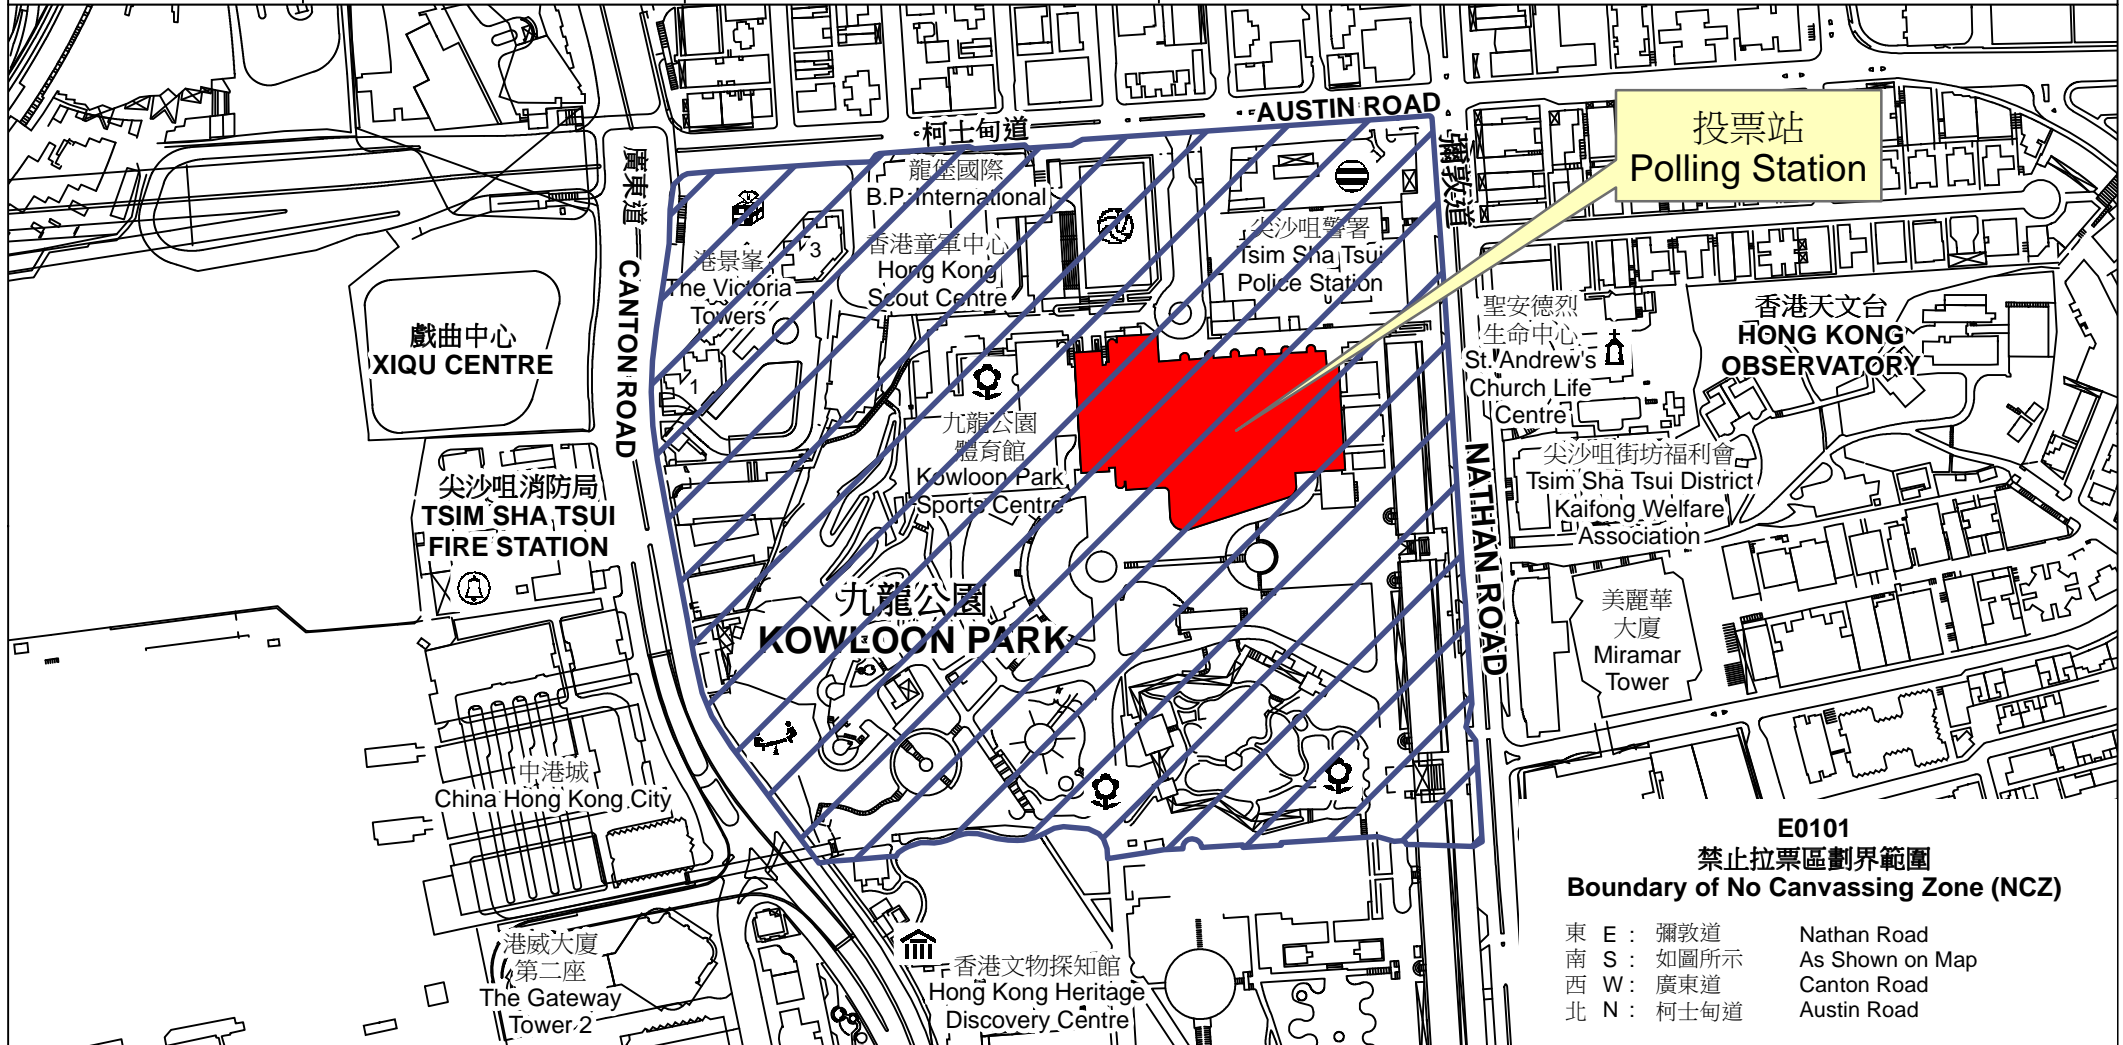

投票站位置圖和禁止拉票區 Polling Station - Location Plan & No Canvassing Zone

投票站編號 Polling Station Code	區議會名稱 Name of District Council	2019年區議會一般選舉選區編號及名稱 Code & Name of Constituency for 2019 District Council Ordinary Election	名稱及地址 Name & Address
E0101	油尖旺 YAU TSIM MONG	E01 尖沙咀西 Tsim Sha Tsui West	九龍公園游泳池 九龍尖沙咀柯士甸道22號九龍公園 Kowloon Park Swimming Pool Kowloon Park, 22 Austin Road, Tsim Sha Tsui, Kowloon

**E0101
禁止拉票區劃界範圍
Boundary of No Canvassing Zone (NCZ)**

東 E : 彌敦道	Nathan Road
南 S : 如圖所示	As Shown on Map
西 W : 廣東道	Canton Road
北 N : 柯士甸道	Austin Road

 禁止拉票區
No Canvassing Zone