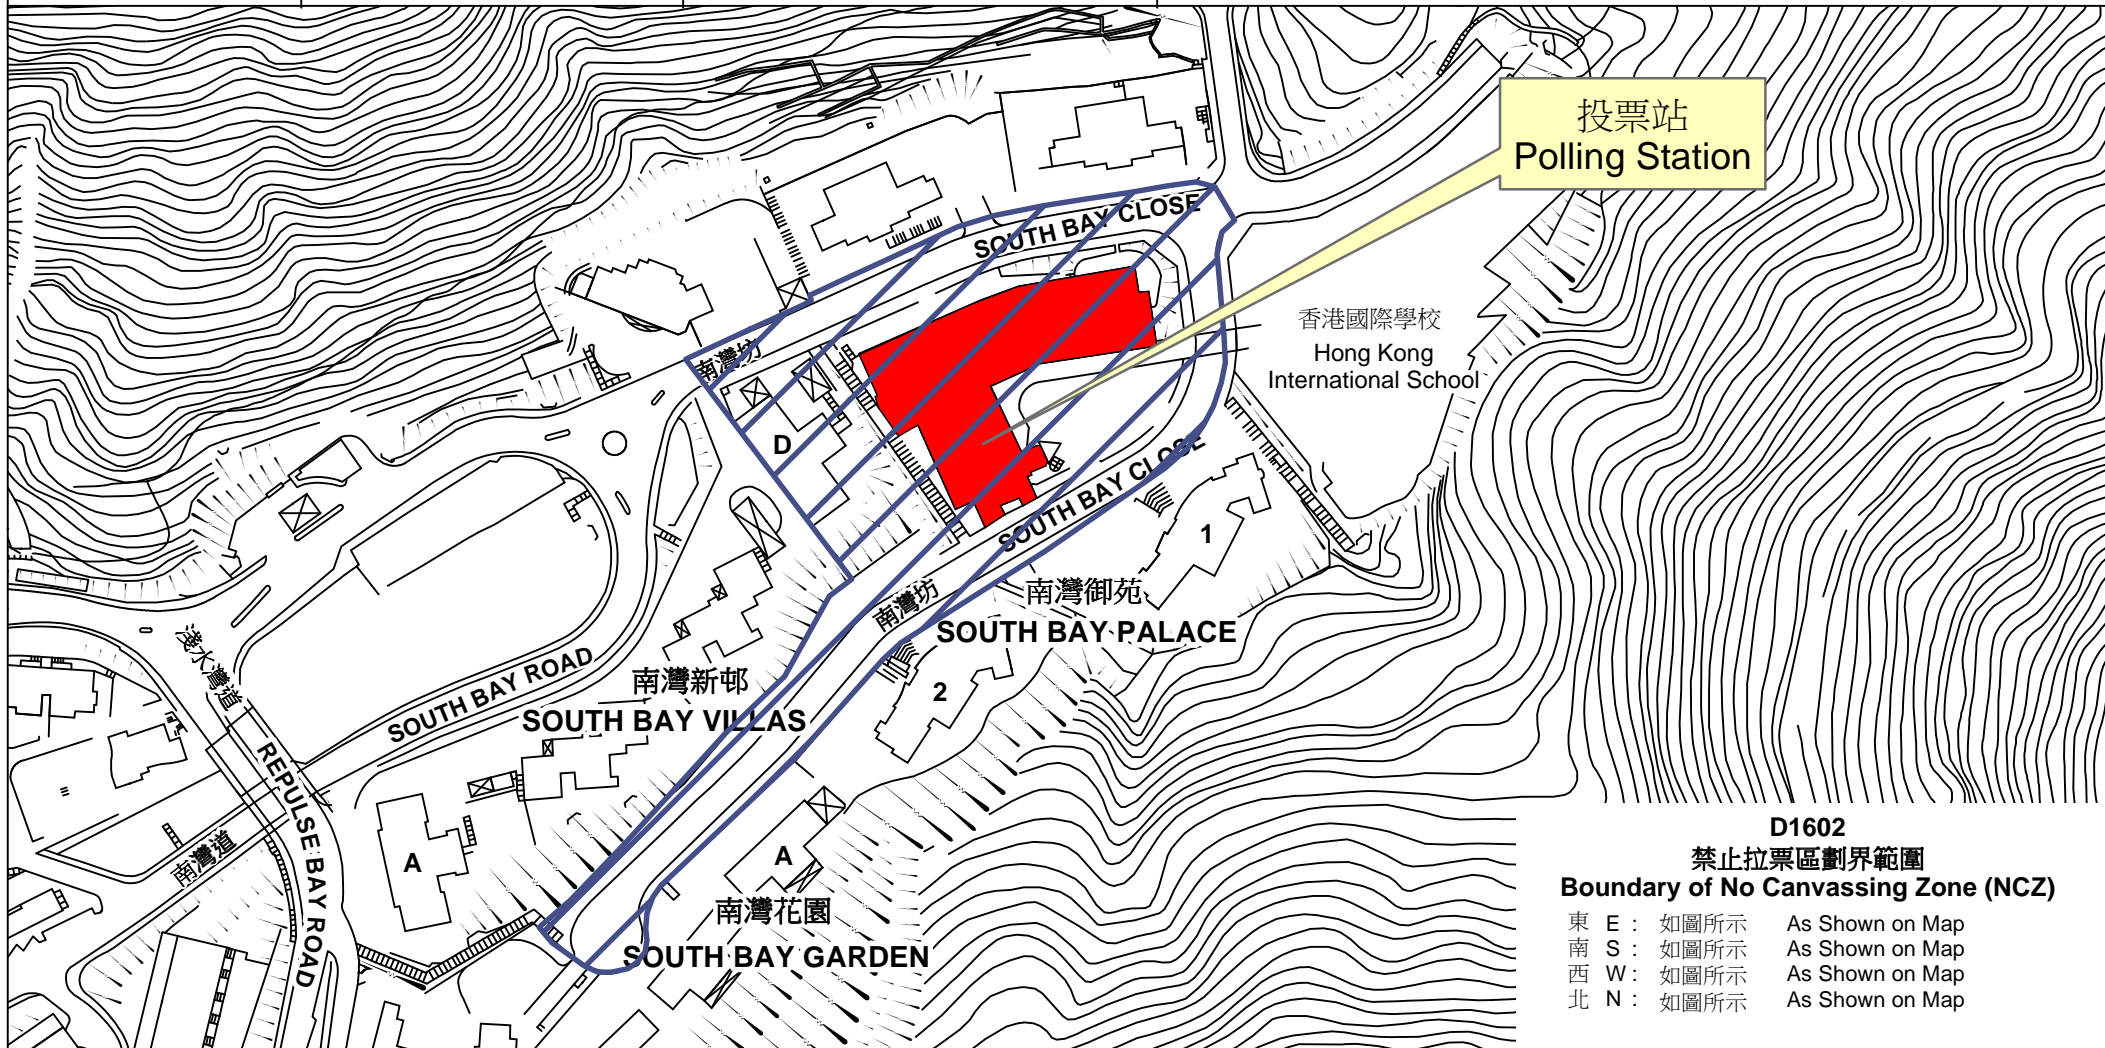

投票站位置圖和禁止拉票區 Polling Station - Location Plan & No Canvassing Zone

投票站編號 Polling Station Code	區議會名稱 Name of District Council	2019年區議會一般選舉選區編號及名稱 Code & Name of Constituency for 2019 District Council Ordinary Election	名稱及地址 Name & Address
D1602	南區 SOUTHERN	D16 海灣 Bays Area	香港國際學校 香港淺水灣南灣坊6號1樓體育館 Hong Kong International School UPS Gym, 1/F, 6 South Bay Close, Repulse Bay, Hong Kong

D1602
禁止拉票區劃界範圍
Boundary of No Canvassing Zone (NCZ)
 東 E : 如圖所示 As Shown on Map
 南 S : 如圖所示 As Shown on Map
 西 W : 如圖所示 As Shown on Map
 北 N : 如圖所示 As Shown on Map

 禁止拉票區
No Canvassing Zone