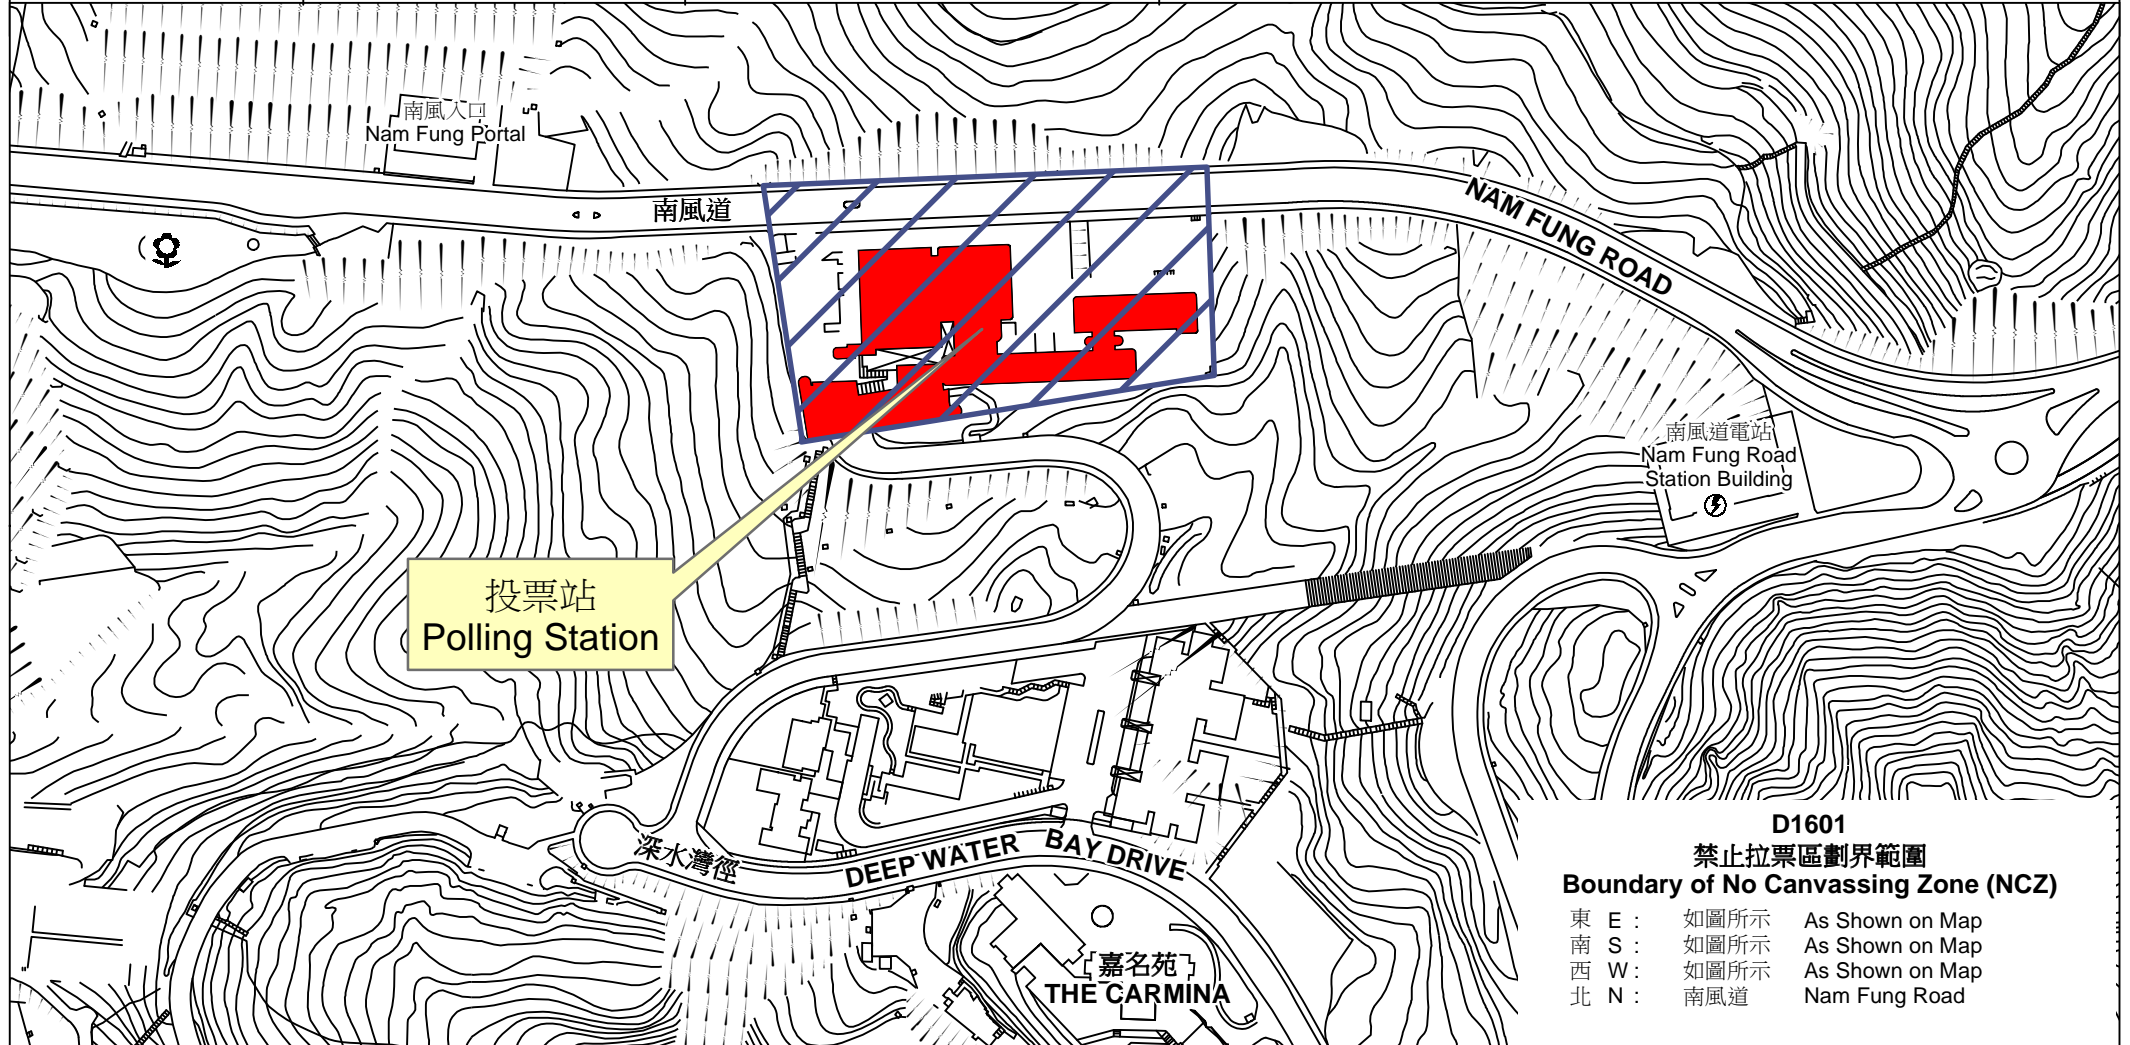

投票站位置圖和禁止拉票區 Polling Station - Location Plan & No Canvassing Zone

<p>投票站編號 Polling Station Code</p> <p>D1601</p>	<p>區議會名稱 Name of District Council</p> <p>南區 SOUTHERN</p>	<p>2019年區議會一般選舉選區編號及名稱 Code & Name of Constituency for 2019 District Council Ordinary Election</p> <p>D16 海灣 Bays Area</p>	<p>名稱及地址 Name & Address</p> <p>南島中學 香港香港仔南風道50號 South Island School 50 Nam Fung Road, Aberdeen, Hong Kong</p>
---	---	---	--

D1601
禁止拉票區劃界範圍
Boundary of No Canvassing Zone (NCZ)

東 E :	如圖所示	As Shown on Map
南 S :	如圖所示	As Shown on Map
西 W :	如圖所示	As Shown on Map
北 N :	南風道	Nam Fung Road

 禁止拉票區
No Canvassing Zone