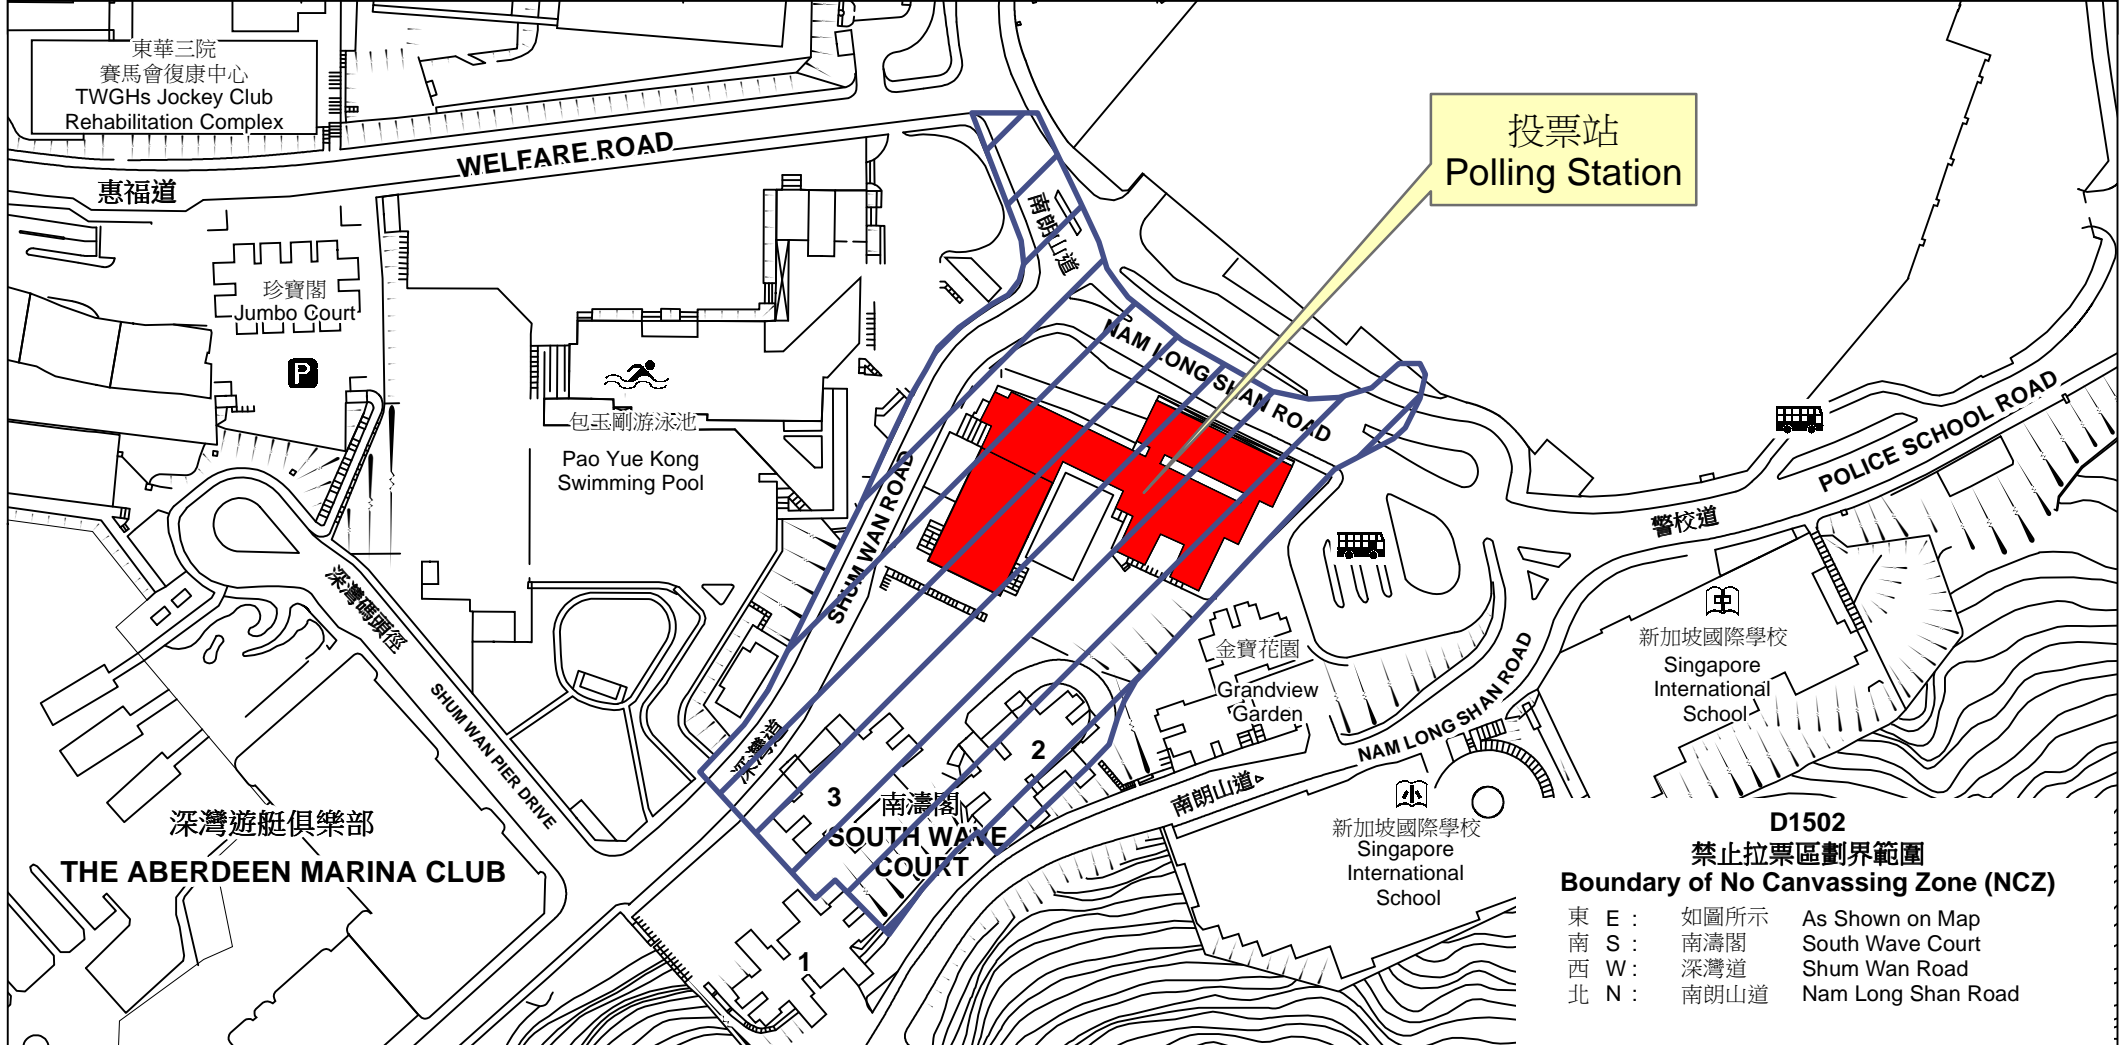

投票站位置圖和禁止拉票區 Polling Station - Location Plan & No Canvassing Zone

投票站編號 Polling Station Code	區議會名稱 Name of District Council	2019年區議會一般選舉選區編號及名稱 Code & Name of Constituency for 2019 District Council Ordinary Election	名稱及地址 Name & Address
D1502	南區 SOUTHERN	D15 黃竹坑 Wong Chuk Hang	新會商會陳白沙紀念中學 香港黃竹坑深灣道1號 SWCS Chan Pak Sha School 1 Shum Wan Road, Wong Chuk Hang, Hong Kong

禁止拉票區
No Canvassing Zone

D1502
禁止拉票區劃界範圍
Boundary of No Canvassing Zone (NCZ)

東 E :	如圖所示	As Shown on Map
南 S :	南濤閣	South Wave Court
西 W :	深灣道	Shum Wan Road
北 N :	南朗山道	Nam Long Shan Road