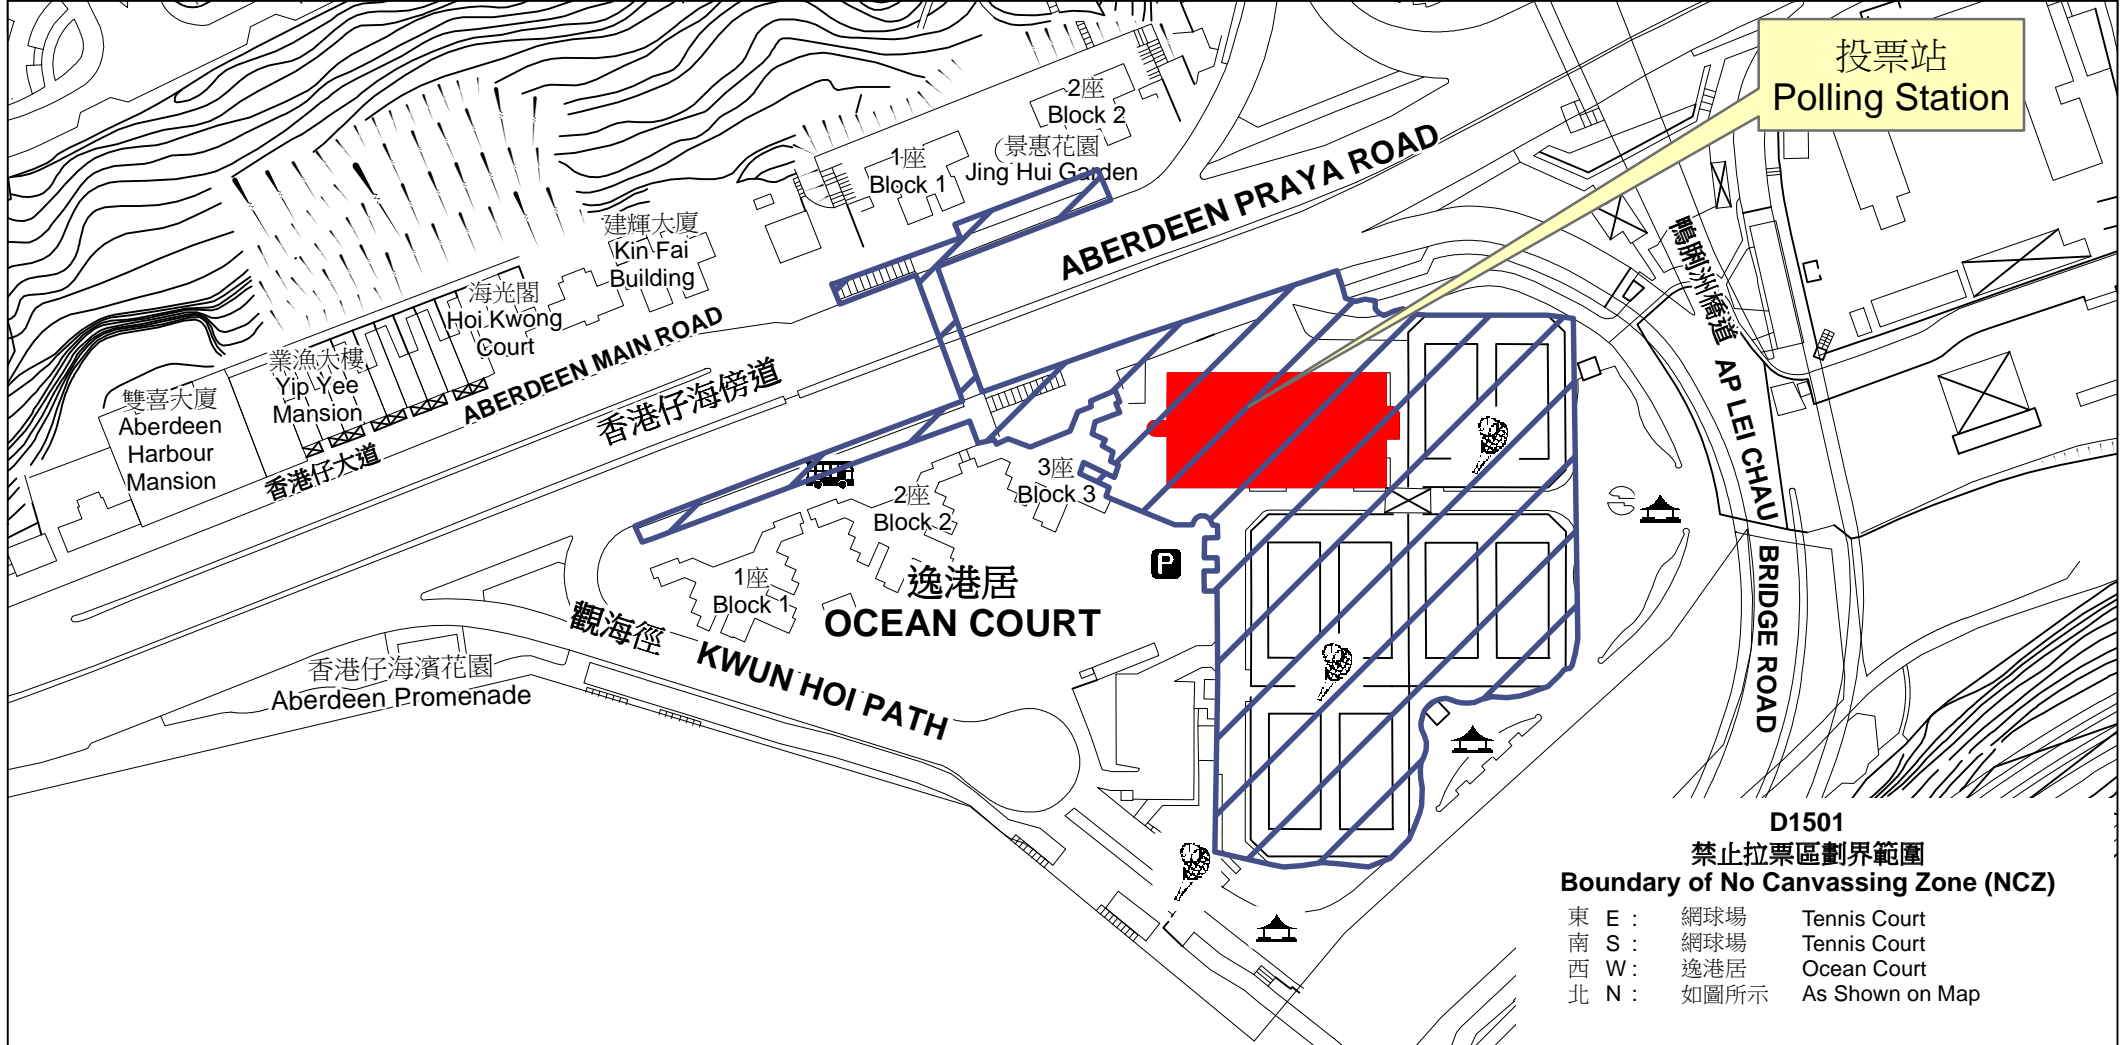

# 投票站位置圖和禁止拉票區 Polling Station - Location Plan & No Canvassing Zone

<p>投票站編號 Polling Station Code</p> <p><b>D1501</b></p>	<p>區議會名稱 Name of District Council</p> <p><b>南區 SOUTHERN</b></p>	<p>2019年區議會一般選舉選區編號及名稱 Code &amp; Name of Constituency for 2019 District Council Ordinary Election</p> <p><b>D15 黃竹坑 Wong Chuk Hang</b></p>	<p>名稱及地址 Name &amp; Address</p> <p>香港仔網球及壁球中心 香港香港仔海傍道1號 <b>Aberdeen Tennis and Squash Centre</b> 1 Aberdeen Praya Road, Aberdeen, Hong Kong</p>
---	---	---	--

禁止拉票區  
No Canvassing Zone