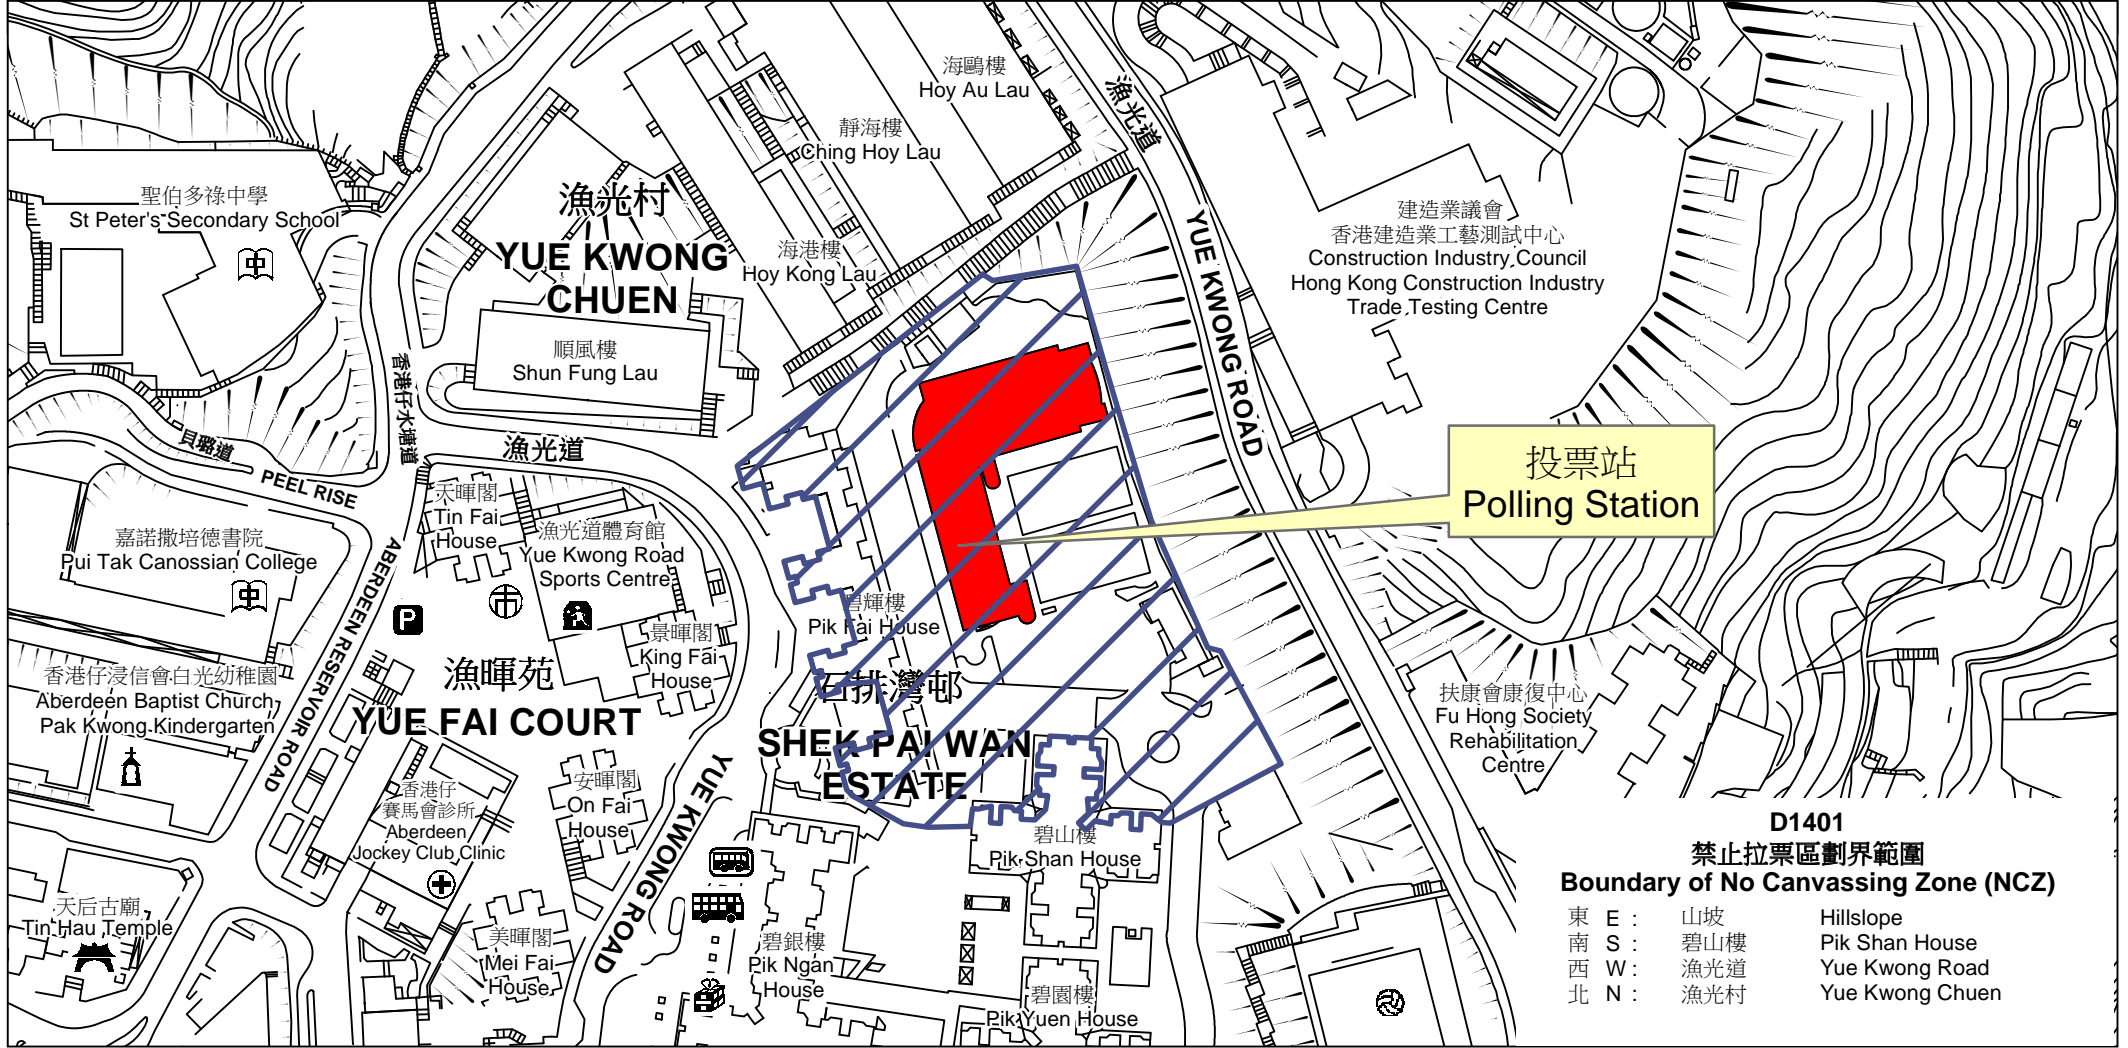

投票站位置圖和禁止拉票區 Polling Station - Location Plan & No Canvassing Zone

投票站編號 Polling Station Code	區議會名稱 Name of District Council	2019年區議會一般選舉選區編號及名稱 Code & Name of Constituency for 2019 District Council Ordinary Election	名稱及地址 Name & Address
D1401	南區 SOUTHERN	D14 石漁 Shek Yue	香港仔聖伯多祿天主教小學 香港香港仔石排灣邨第2期 Aberdeen St. Peter's Catholic Primary School Phase 2, Shek Pai Wan Estate, Aberdeen, Hong Kong

- D1401
禁止拉票區劃界範圍
Boundary of No Canvassing Zone (NCZ)**
- | | |
|-------|---------------------|
| 東 E : | 山坡 Hillslope |
| 南 S : | 碧山樓 Pik Shan House |
| 西 W : | 漁光道 Yue Kwong Road |
| 北 N : | 漁光村 Yue Kwong Chuen |

 禁止拉票區
No Canvassing Zone