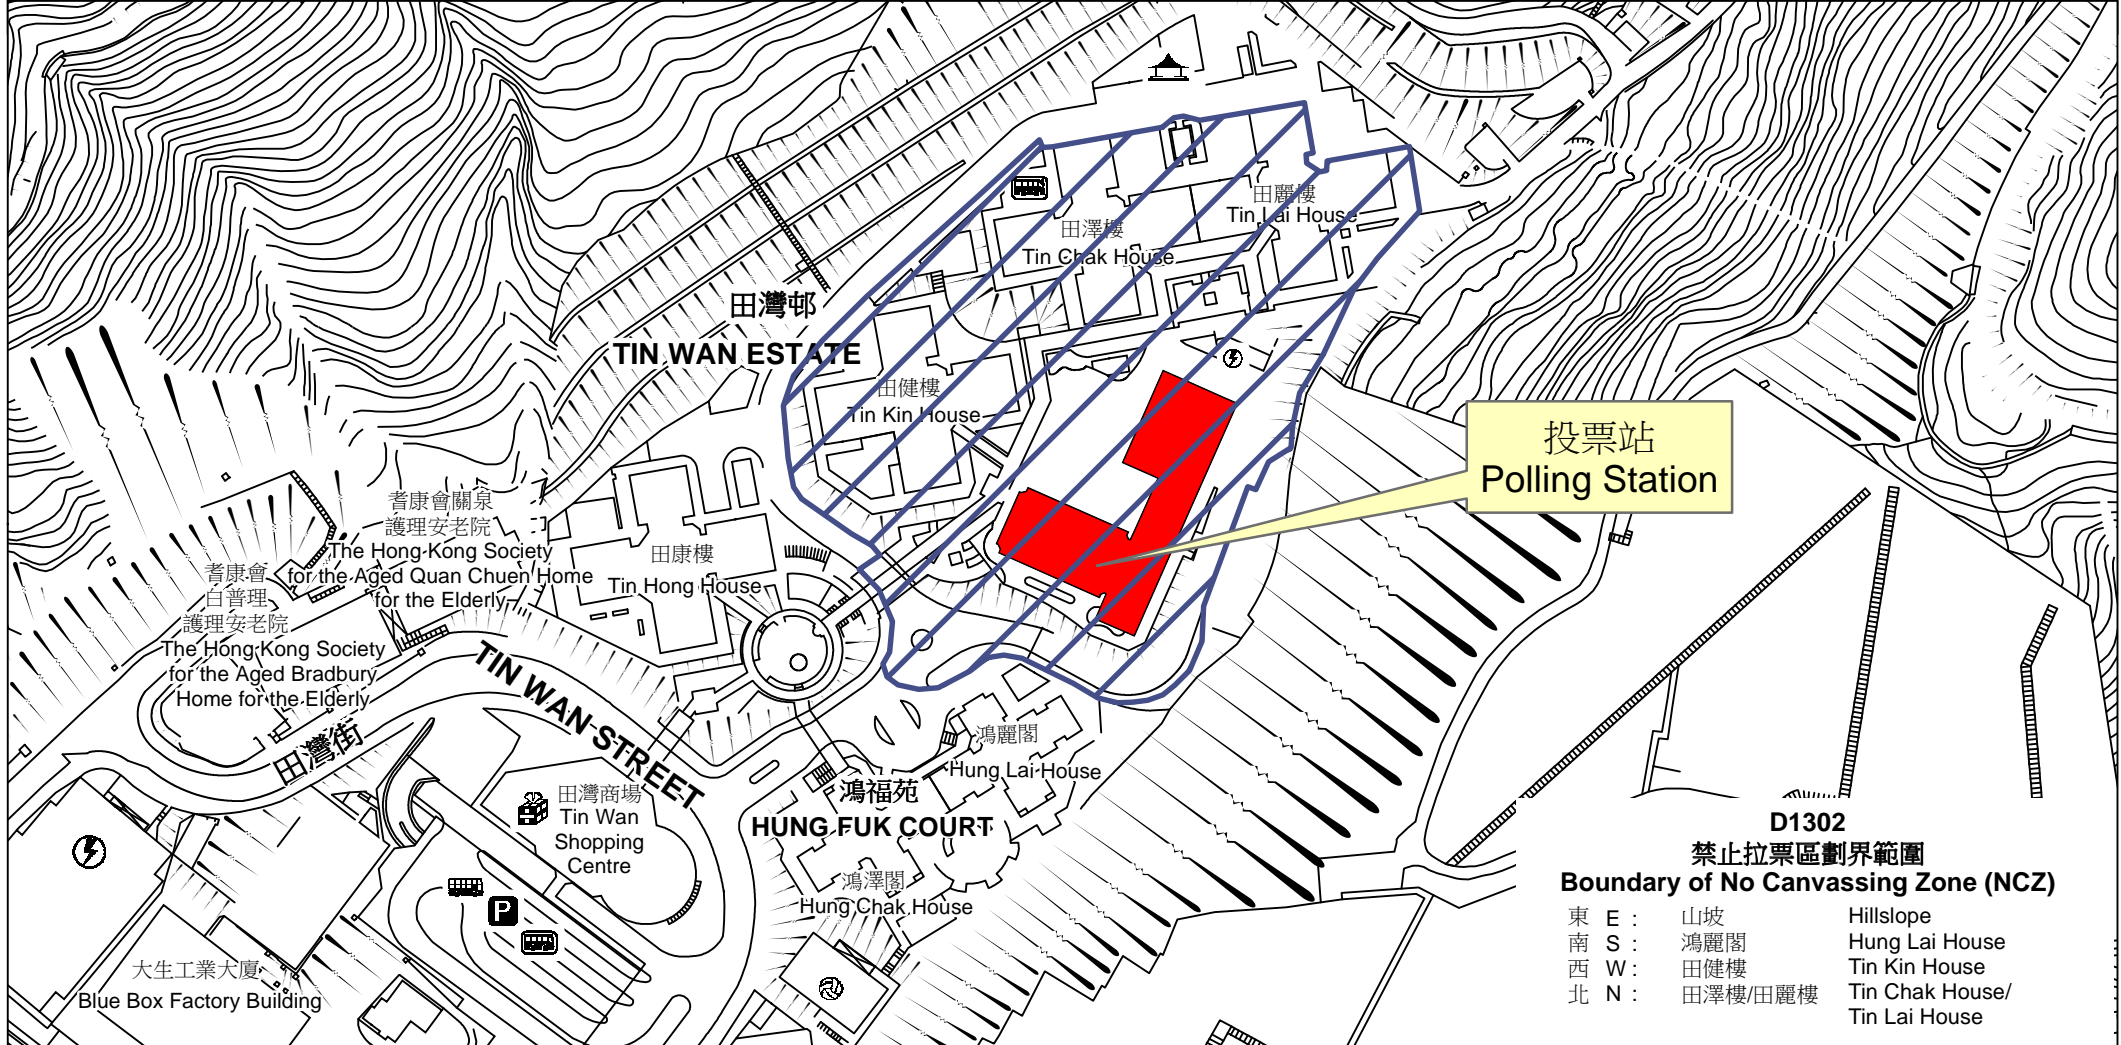

投票站位置圖和禁止拉票區 Polling Station - Location Plan & No Canvassing Zone

投票站編號 Polling Station Code	區議會名稱 Name of District Council	2019年區議會一般選舉選區編號及名稱 Code & Name of Constituency for 2019 District Council Ordinary Election	名稱及地址 Name & Address
D1302	南區 SOUTHERN	D13 田灣 Tin Wan	聖公會田灣始南小學 香港香港仔田灣新街5號 SKH Tin Wan Chi Nam Primary School 5 Tin Wan New Street, Aberdeen, Hong Kong

 禁止拉票區
No Canvassing Zone