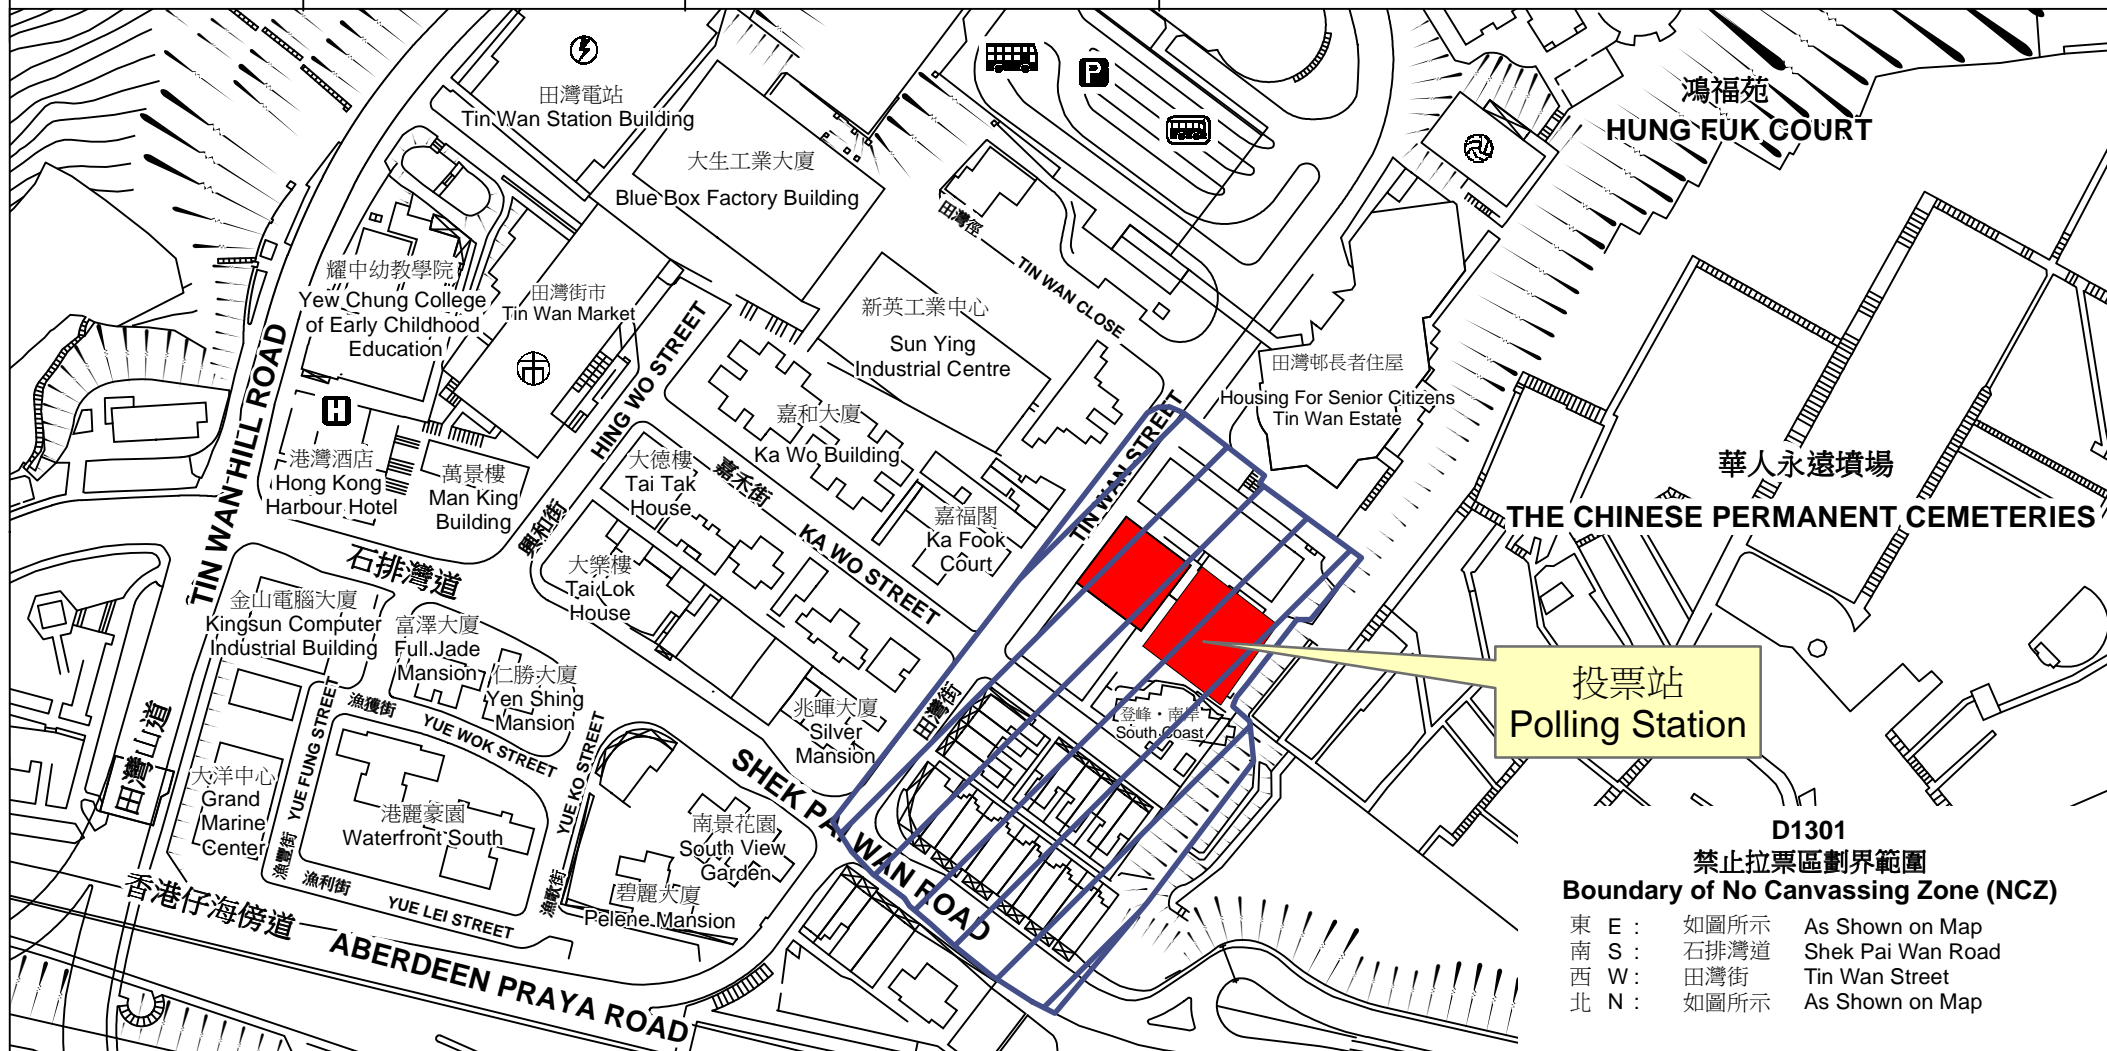

# 投票站位置圖和禁止拉票區 Polling Station - Location Plan & No Canvassing Zone

投票站編號 Polling Station Code	區議會名稱 Name of District Council	2019年區議會一般選舉選區編號及名稱 Code & Name of Constituency for 2019 District Council Ordinary Election	名稱及地址 Name & Address
<b>D1301</b>	<b>南區 SOUTHERN</b>	<b>D13 田灣 Tin Wan</b>	明愛賽馬會香港仔服務中心 香港香港仔田灣街20號 <b>Caritas Jockey Club Aberdeen Social Centre</b> 20 Tin Wan Street, Aberdeen, Hong Kong

投票站  
Polling Station

**D1301**  
**禁止拉票區劃界範圍**  
**Boundary of No Canvassing Zone (NCZ)**

- |       |      |                   |
|-------|------|-------------------|
| 東 E : | 如圖所示 | As Shown on Map   |
| 南 S : | 石排灣道 | Shek Pai Wan Road |
| 西 W : | 田灣街  | Tin Wan Street    |
| 北 N : | 如圖所示 | As Shown on Map   |

 禁止拉票區  
No Canvassing Zone