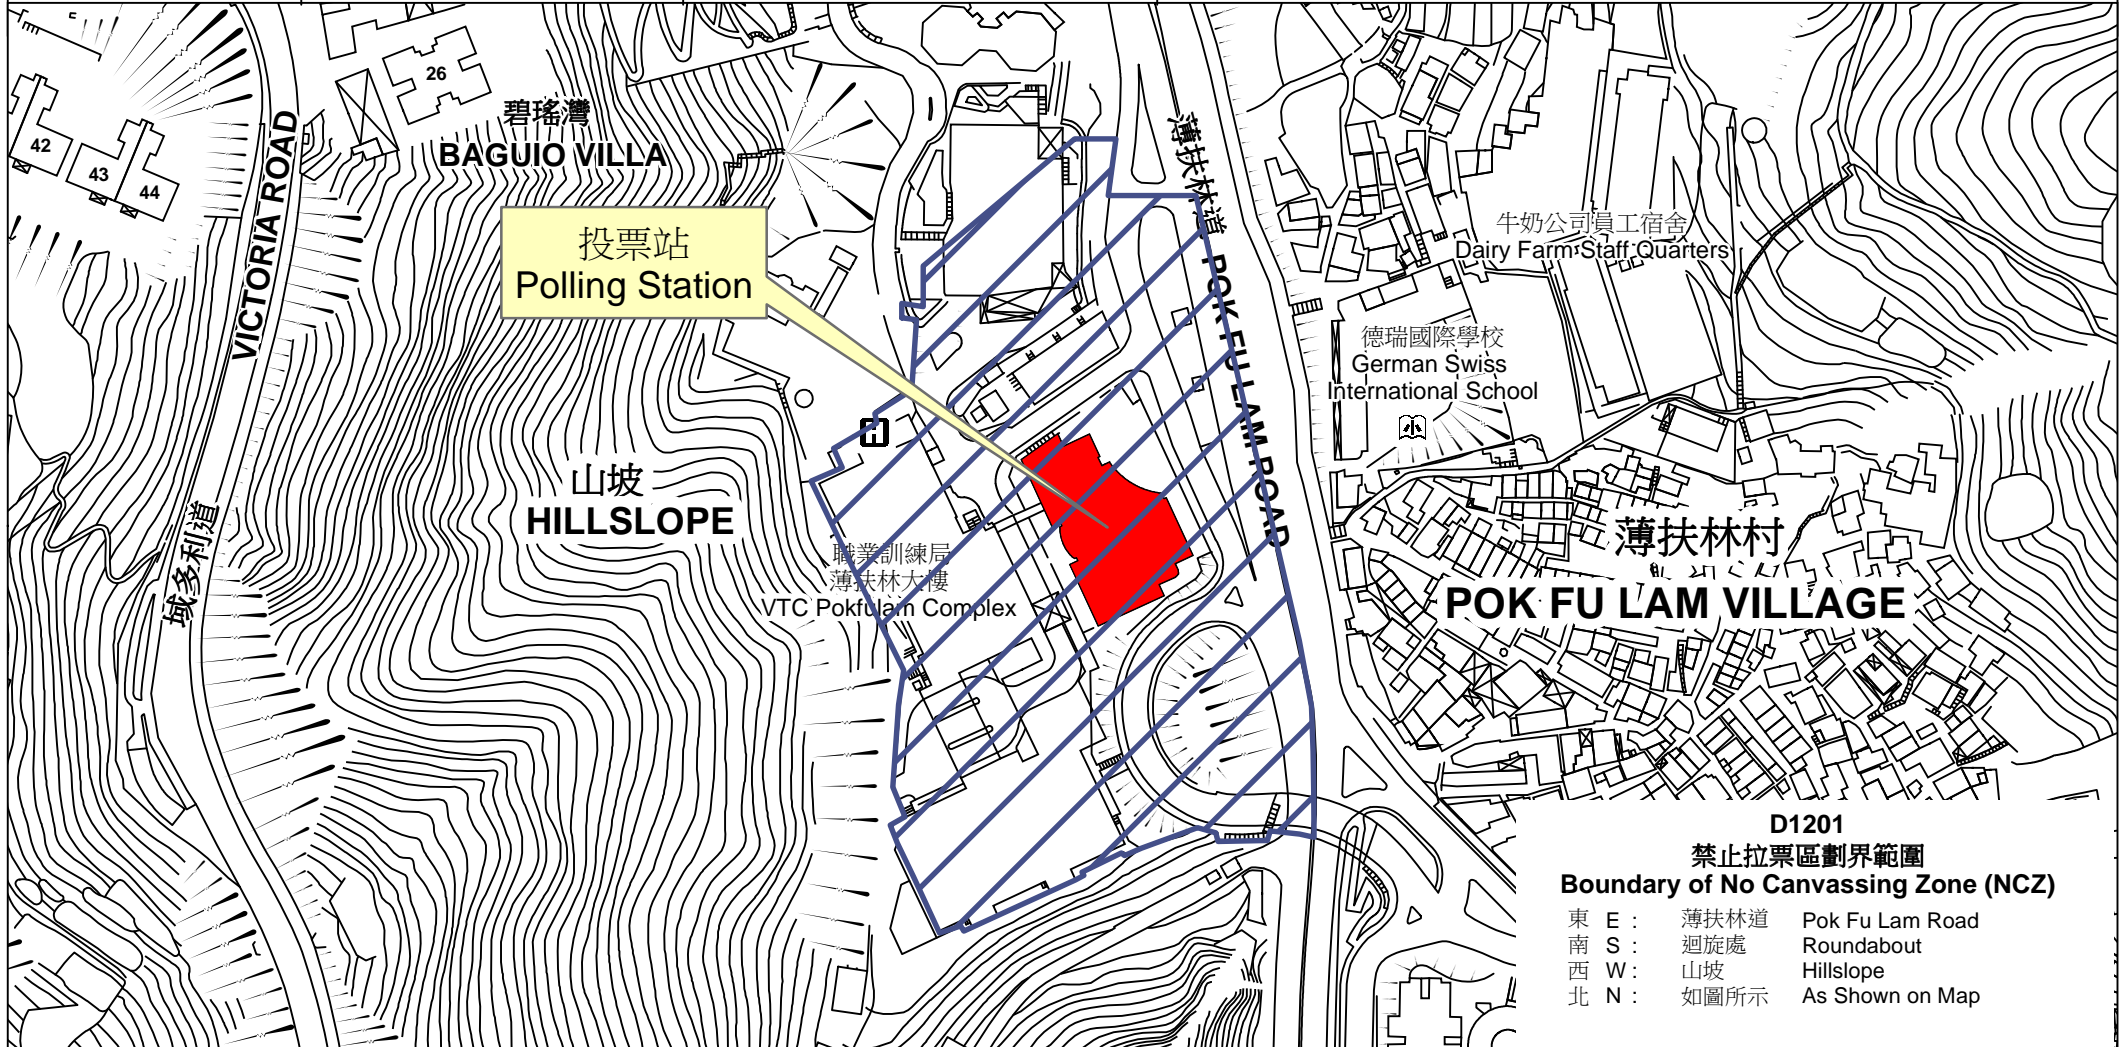

投票站位置圖和禁止拉票區 Polling Station - Location Plan & No Canvassing Zone

投票站編號 Polling Station Code	區議會名稱 Name of District Council	2019年區議會一般選舉選區編號及名稱 Code & Name of Constituency for 2019 District Council Ordinary Election	名稱及地址 Name & Address
D1201	南區 SOUTHERN	D12 置富 Chi Fu	展亮技能發展中心(薄扶林) 香港薄扶林道147號 Shine Skills Centre (Pokfulam) 147 Pokfulam Road, Hong Kong

禁止拉票區
No Canvassing Zone