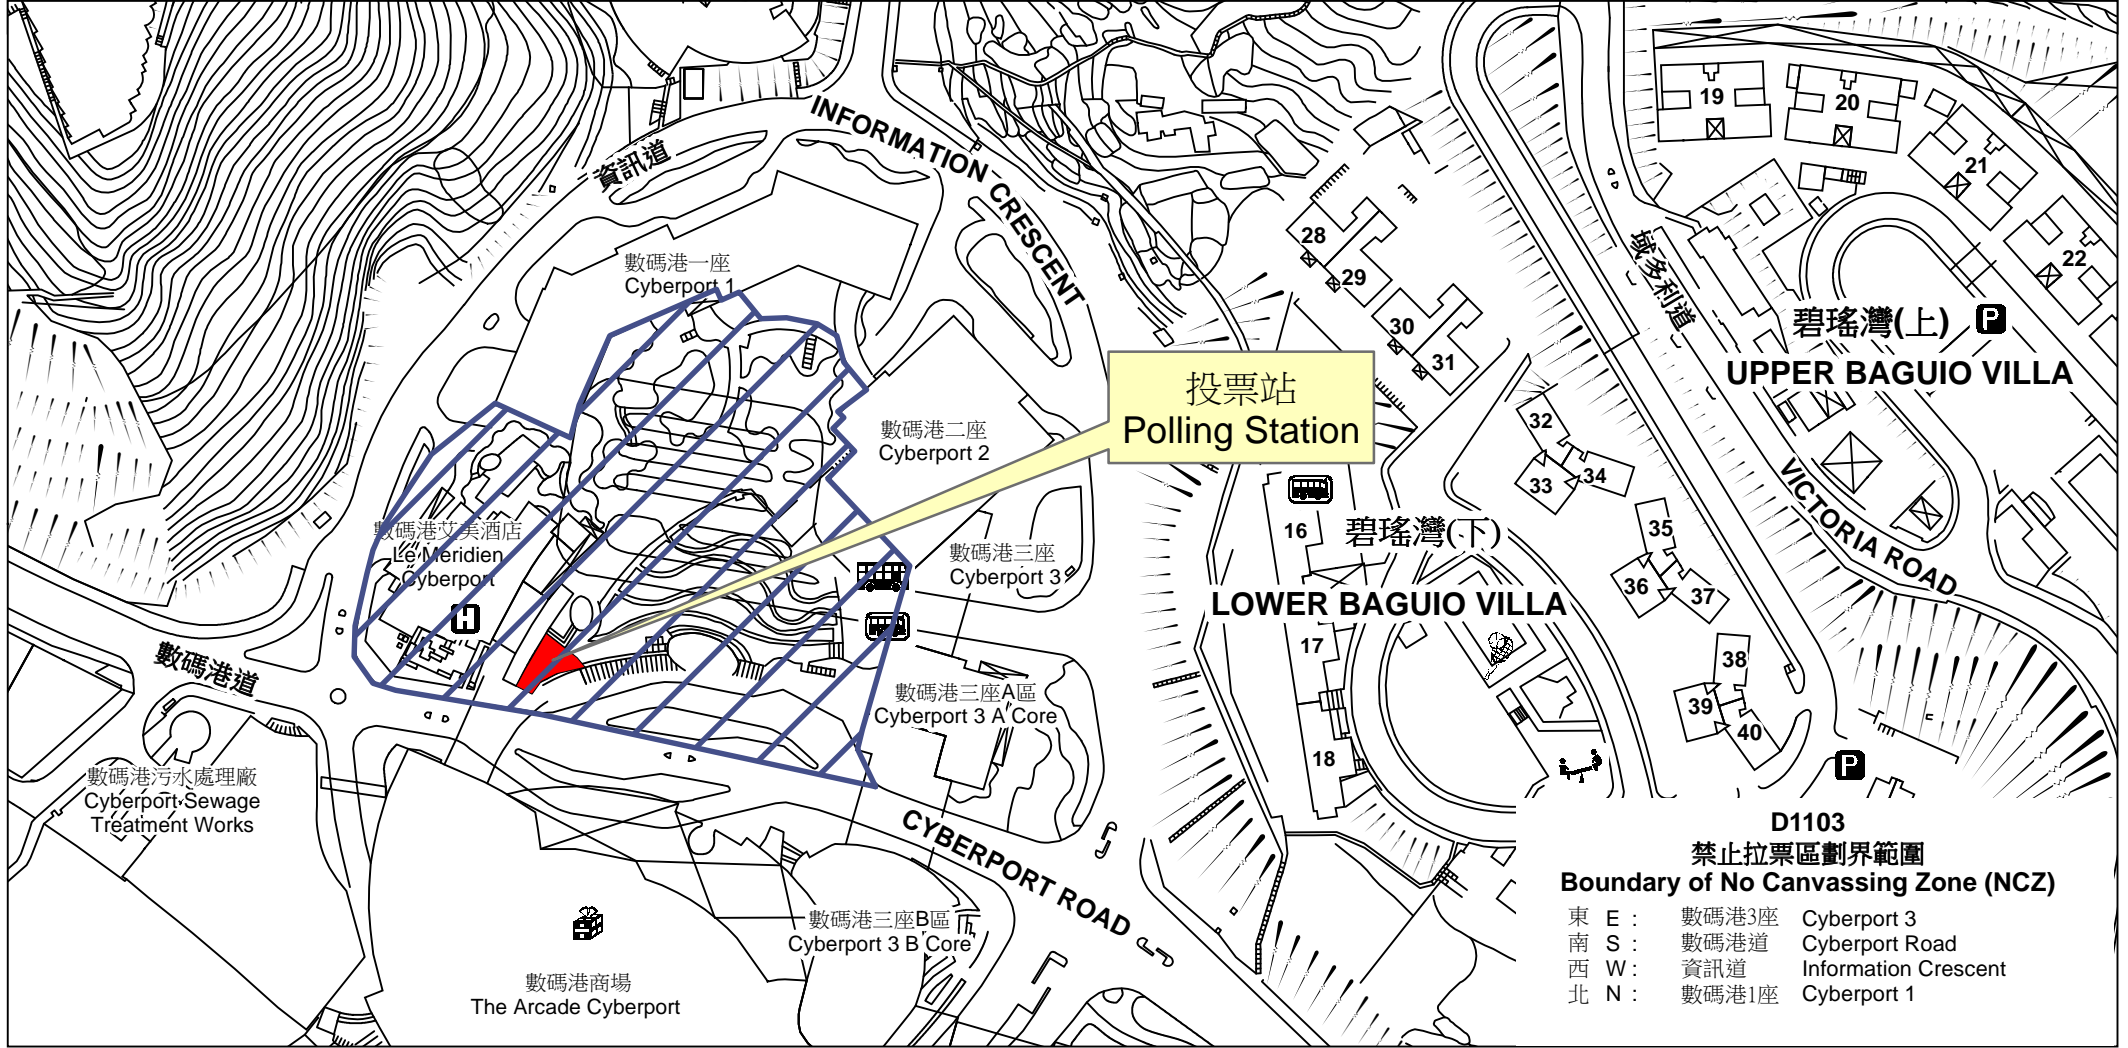

投票站位置圖和禁止拉票區 Polling Station - Location Plan & No Canvassing Zone

投票站編號 Polling Station Code	區議會名稱 Name of District Council	2019年區議會一般選舉選區編號及名稱 Code & Name of Constituency for 2019 District Council Ordinary Election	名稱及地址 Name & Address
D1103	南區 SOUTHERN	D11 薄扶林 Pokfulam	數碼港郵政局 香港數碼港道100號數碼港零售服務中心1樓5至8號舖 Cyberport Post Office Shops 5-8, Level 1, The Annex, Cyberport, 100 Cyberport Road, Hong Kong

 禁止拉票區
No Canvassing Zone