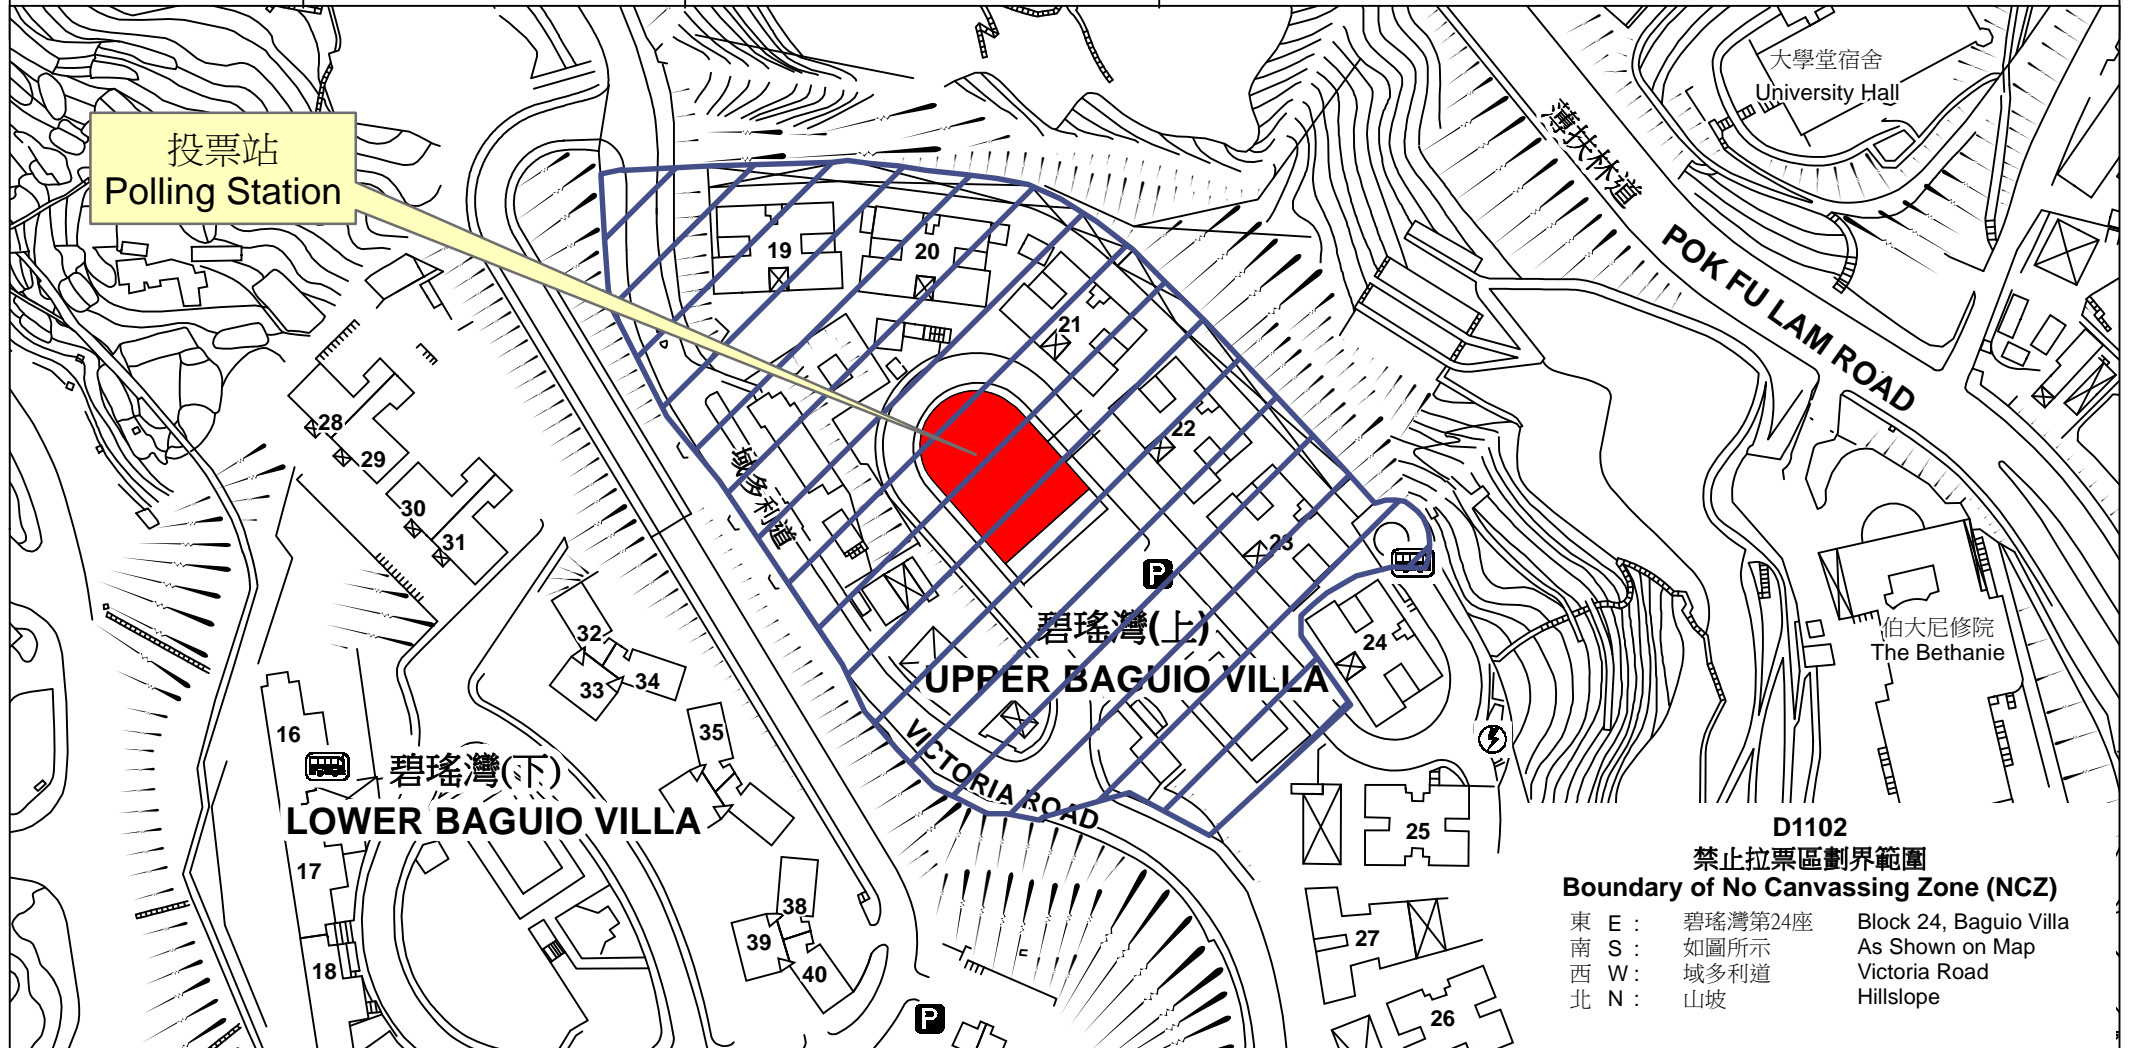

投票站位置圖和禁止拉票區 Polling Station - Location Plan & No Canvassing Zone

投票站編號 Polling Station Code	區議會名稱 Name of District Council	2019年區議會一般選舉選區編號及名稱 Code & Name of Constituency for 2019 District Council Ordinary Election	名稱及地址 Name & Address
D1102	南區 SOUTHERN	D11 薄扶林 Pokfulam	上碧瑤灣遊樂場 香港域多利道555號碧瑤灣(上) Playground of Upper Baguio Villa Baguio Villa (Upper), 555 Victoria Road, Hong Kong

D1102
禁止拉票區劃界範圍
Boundary of No Canvassing Zone (NCZ)

東 E :	碧瑤灣第24座	Block 24, Baguio Villa
南 S :	如圖所示	As Shown on Map
西 W :	域多利道	Victoria Road
北 N :	山坡	Hillslope

 禁止拉票區
No Canvassing Zone