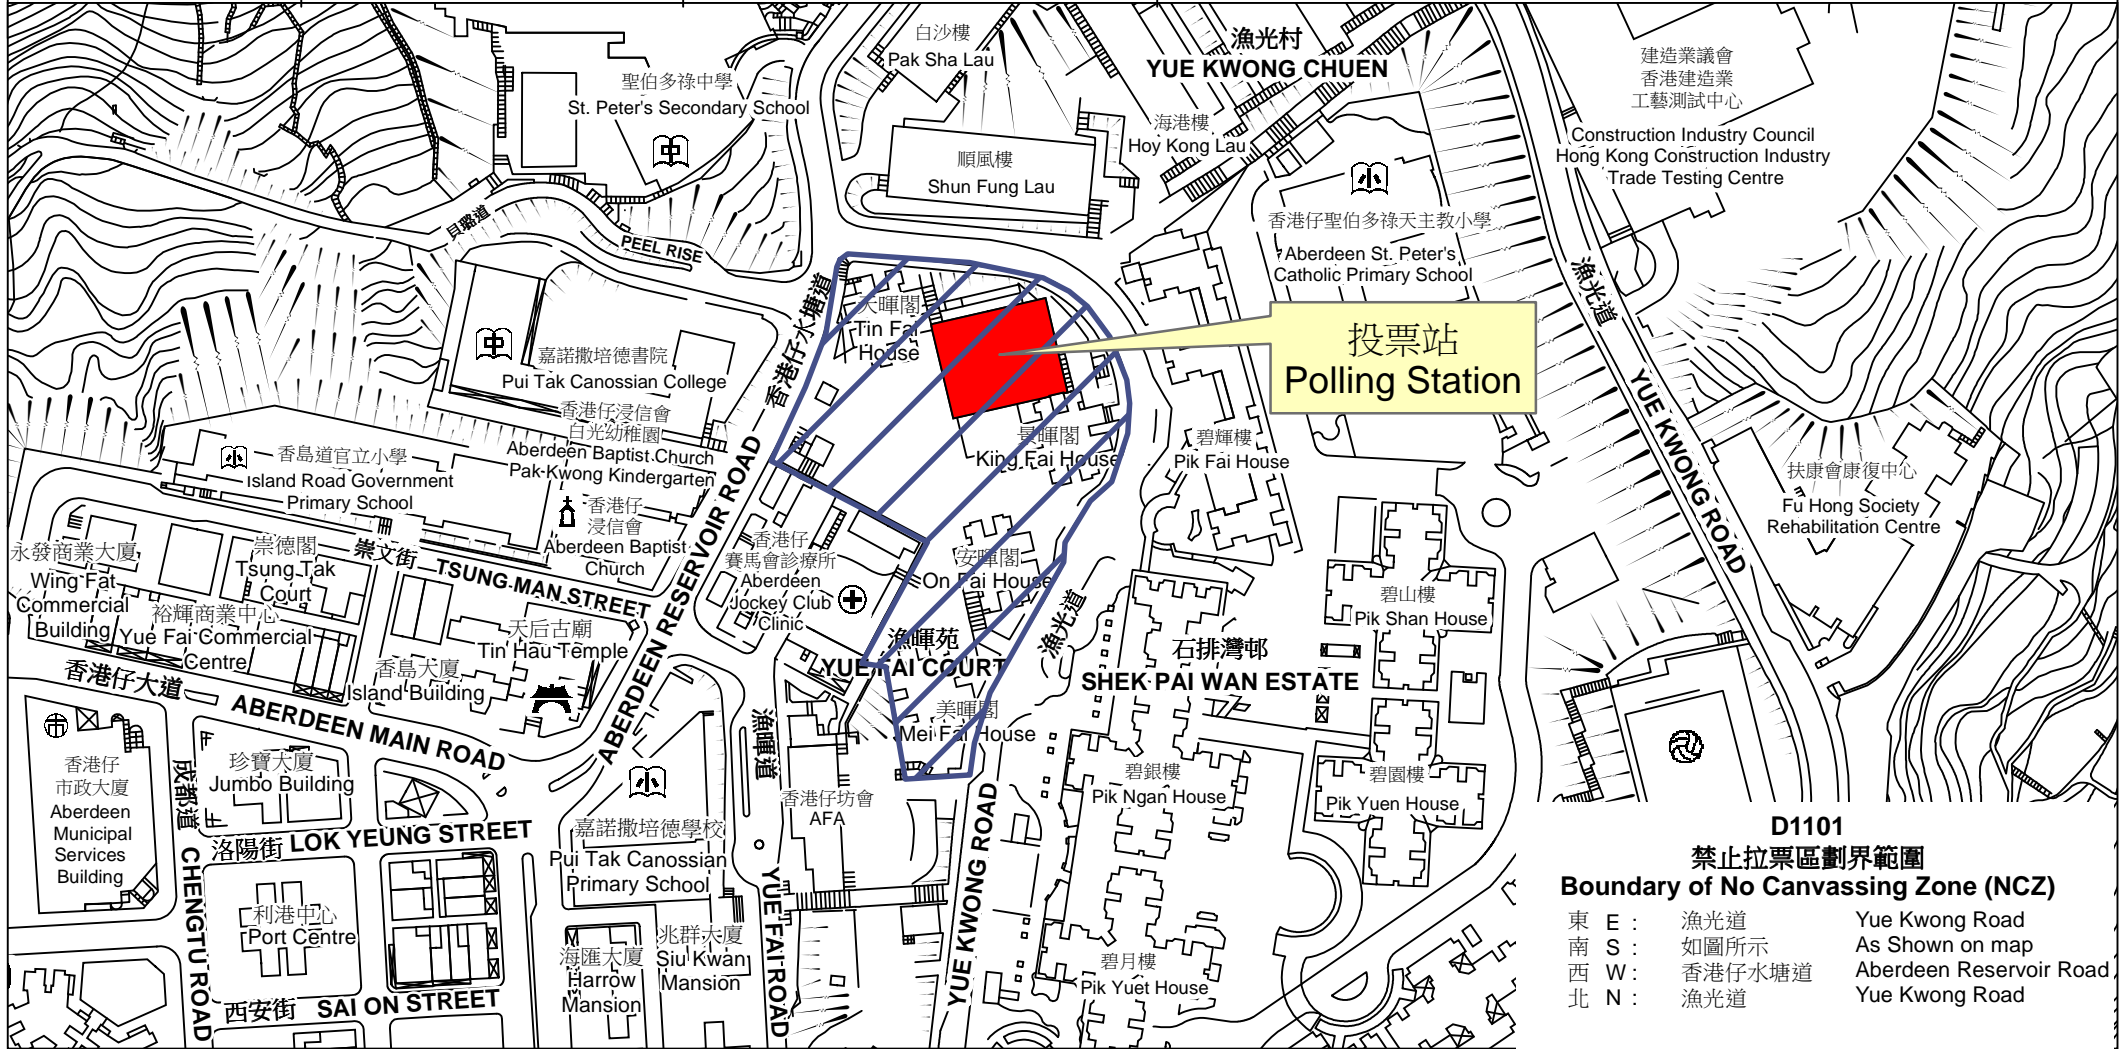

投票站位置圖和禁止拉票區 Polling Station - Location Plan & No Canvassing Zone

投票站編號 Polling Station Code	區議會名稱 Name of District Council	2019年區議會一般選舉選區編號及名稱 Code & Name of Constituency for 2019 District Council Ordinary Election	名稱及地址 Name & Address
D1101	南區 SOUTHERN	D11 薄扶林 Pokfulam	漁光道體育館 香港香港仔漁光道43號 Yue Kwong Road Sports Centre 43 Yue Kwong Road, Aberdeen, Hong Kong

**D1101
禁止拉票區劃界範圍
Boundary of No Canvassing Zone (NCZ)**

東 E :	漁光道	Yue Kwong Road
南 S :	如圖所示	As Shown on map
西 W :	香港仔水塘道	Aberdeen Reservoir Road
北 N :	漁光道	Yue Kwong Road

 禁止拉票區
No Canvassing Zone