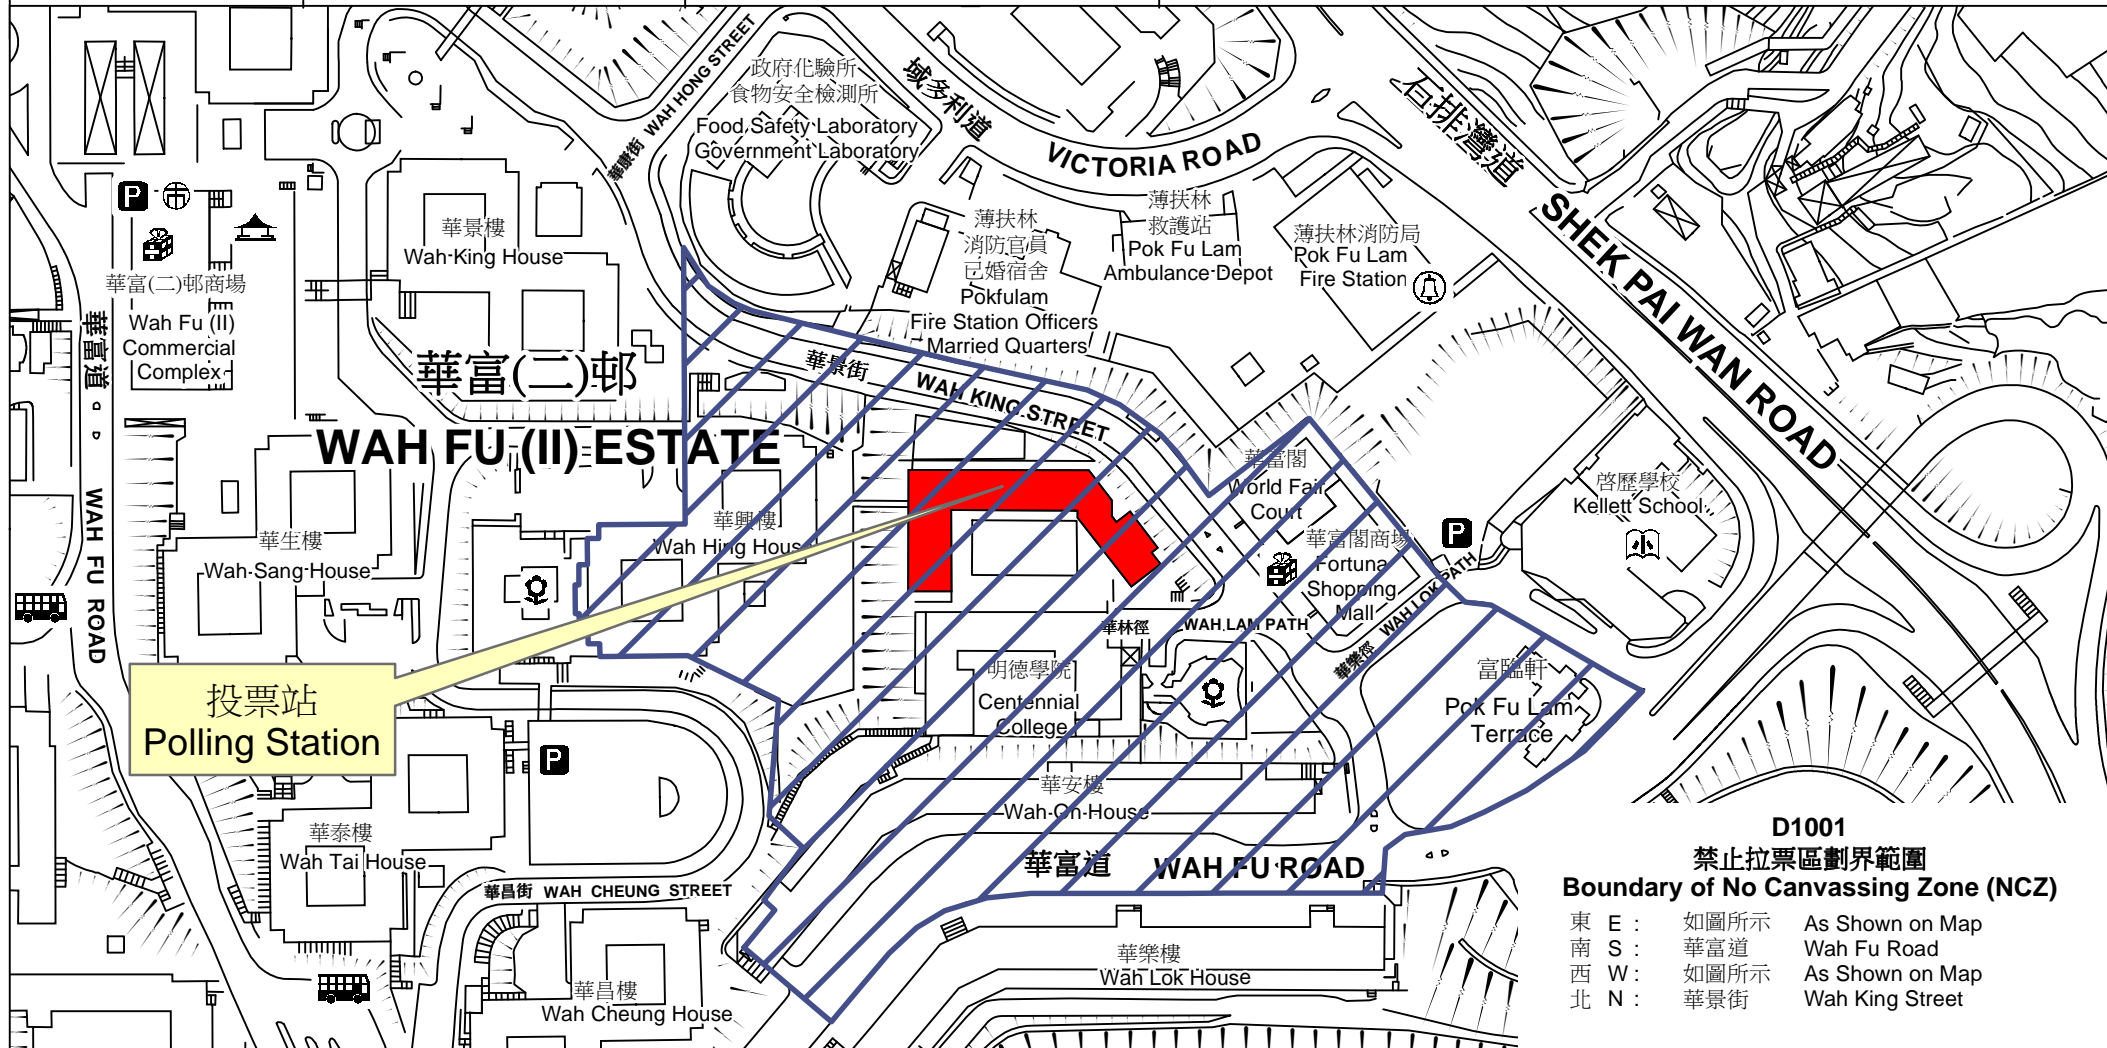

# 投票站位置圖和禁止拉票區 Polling Station - Location Plan & No Canvassing Zone

投票站編號 Polling Station Code	區議會名稱 Name of District Council	2019年區議會一般選舉選區編號及名稱 Code & Name of Constituency for 2019 District Council Ordinary Election	名稱及地址 Name & Address
<b>D1001</b>	<b>南區 SOUTHERN</b>	<b>D10 華富北 Wah Fu North</b>	東華三院鶴山學校 香港華富邨華林徑5號 <b>TWGHs Hok Shan School</b> 5 Wah Lam Path, Wah Fu Estate, Hong Kong

**D1001 禁止拉票區劃界範圍  
Boundary of No Canvassing Zone (NCZ)**

東 E :	如圖所示	As Shown on Map
南 S :	華富道	Wah Fu Road
西 W :	如圖所示	As Shown on Map
北 N :	華景街	Wah King Street

 禁止拉票區  
No Canvassing Zone