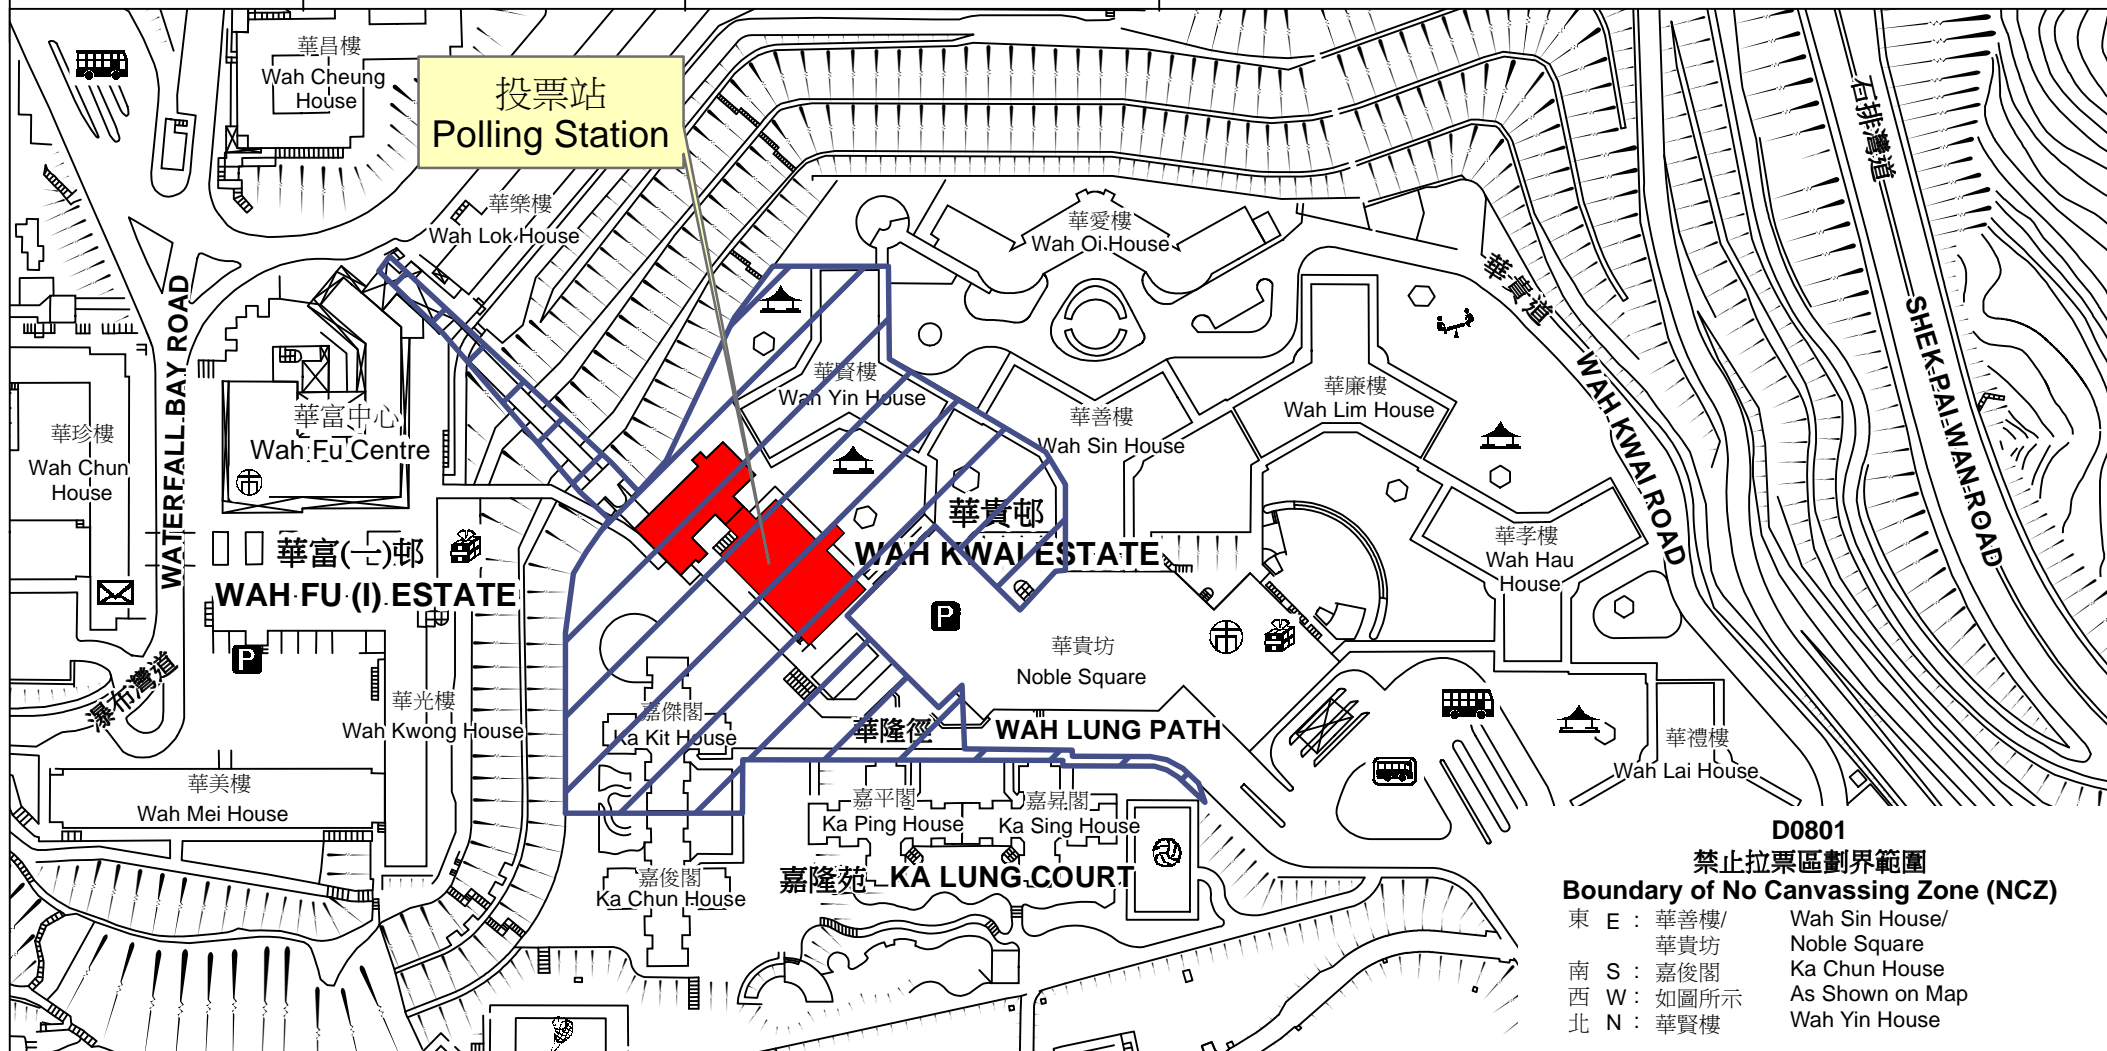

投票站位置圖和禁止拉票區 Polling Station - Location Plan & No Canvassing Zone

| 投票站編號 Polling Station Code | 區議會名稱 Name of District Council | 2019年區議會一般選舉選區編號及名稱 Code & Name of Constituency for 2019 District Council Ordinary Election | 名稱及地址 Name & Address |
|-------------------------------|-----------------------------------|---------------------------------------------------------------------------------------------------|----------------------------------------------------------------------------------------------------|
| D0801 | 南區 SOUTHERN | D08 華貴 Wah Kwai | 華貴社區會堂 香港奇力灣華貴邨 Wah Kwai Community Hall Wah Kwai Estate, Kellett Bay, Hong Kong |

**D0801
禁止拉票區劃界範圍
Boundary of No Canvassing Zone (NCZ)**

| | | |
|-------|-------------|--------------------------------|
| 東 E : | 華善樓/ 華貴坊 | Wah Sin House/ Noble Square |
| 南 S : | 嘉俊閣 | Ka Chun House |
| 西 W : | 如圖所示 | As Shown on Map |
| 北 N : | 華賢樓 | Wah Yin House |

 禁止拉票區
No Canvassing Zone