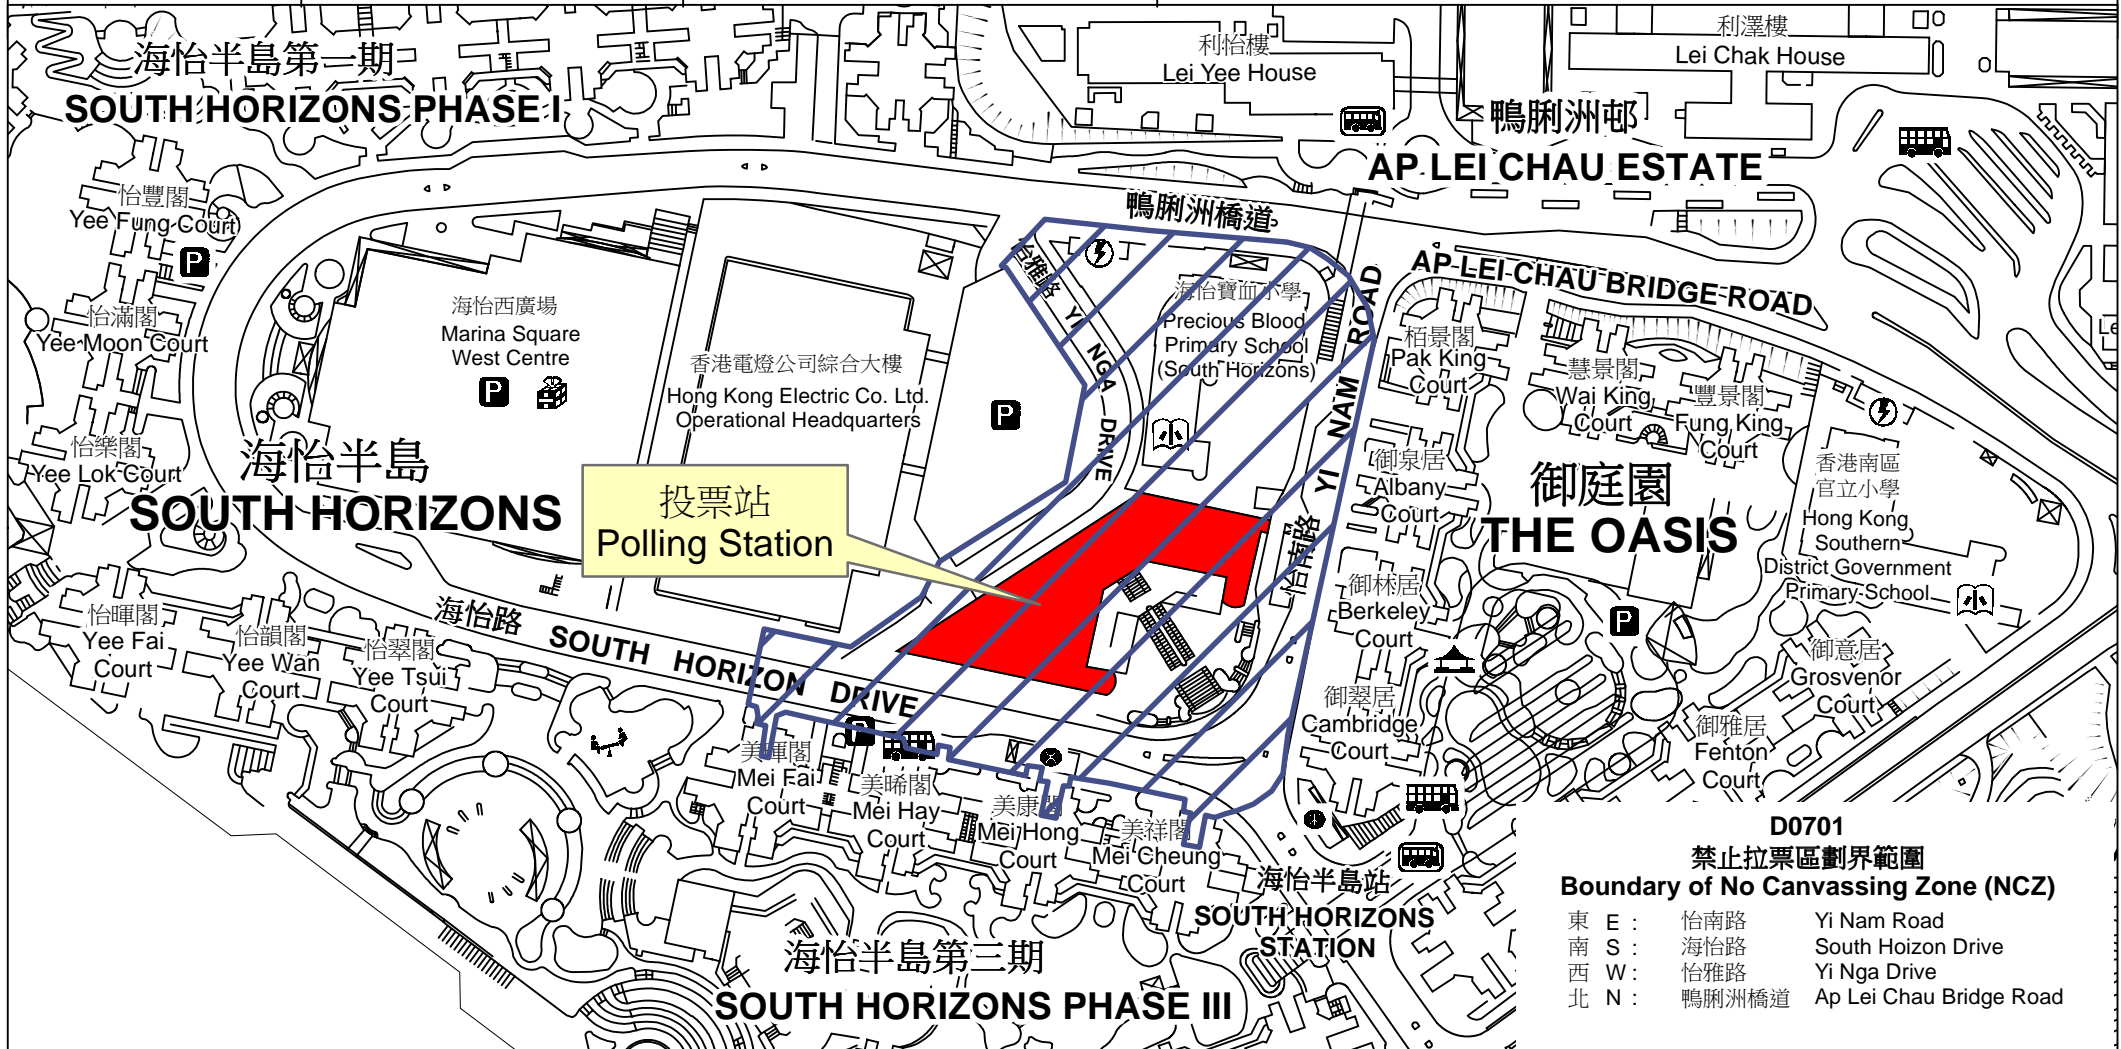

投票站位置圖和禁止拉票區 Polling Station - Location Plan & No Canvassing Zone

投票站編號 Polling Station Code	區議會名稱 Name of District Council	2019年區議會一般選舉選區編號及名稱 Code & Name of Constituency for 2019 District Council Ordinary Election	名稱及地址 Name & Address
D0701	南區 SOUTHERN	D07 海怡西 South Horizons West	海怡社區中心 香港鴨脷洲海怡半島東翼商場1樓 South Horizons Neighbourhood Community Centre 1/F, East Commercial Block, South Horizons, Ap Lei Chau, Hong Kong

**D0701
禁止拉票區劃界範圍
Boundary of No Canvassing Zone (NCZ)**

東 E :	怡南路	Yi Nam Road
南 S :	海怡路	South Hoizon Drive
西 W :	怡雅路	Yi Nga Drive
北 N :	鴨脷洲橋道	Ap Lei Chau Bridge Road

 禁止拉票區
No Canvassing Zone