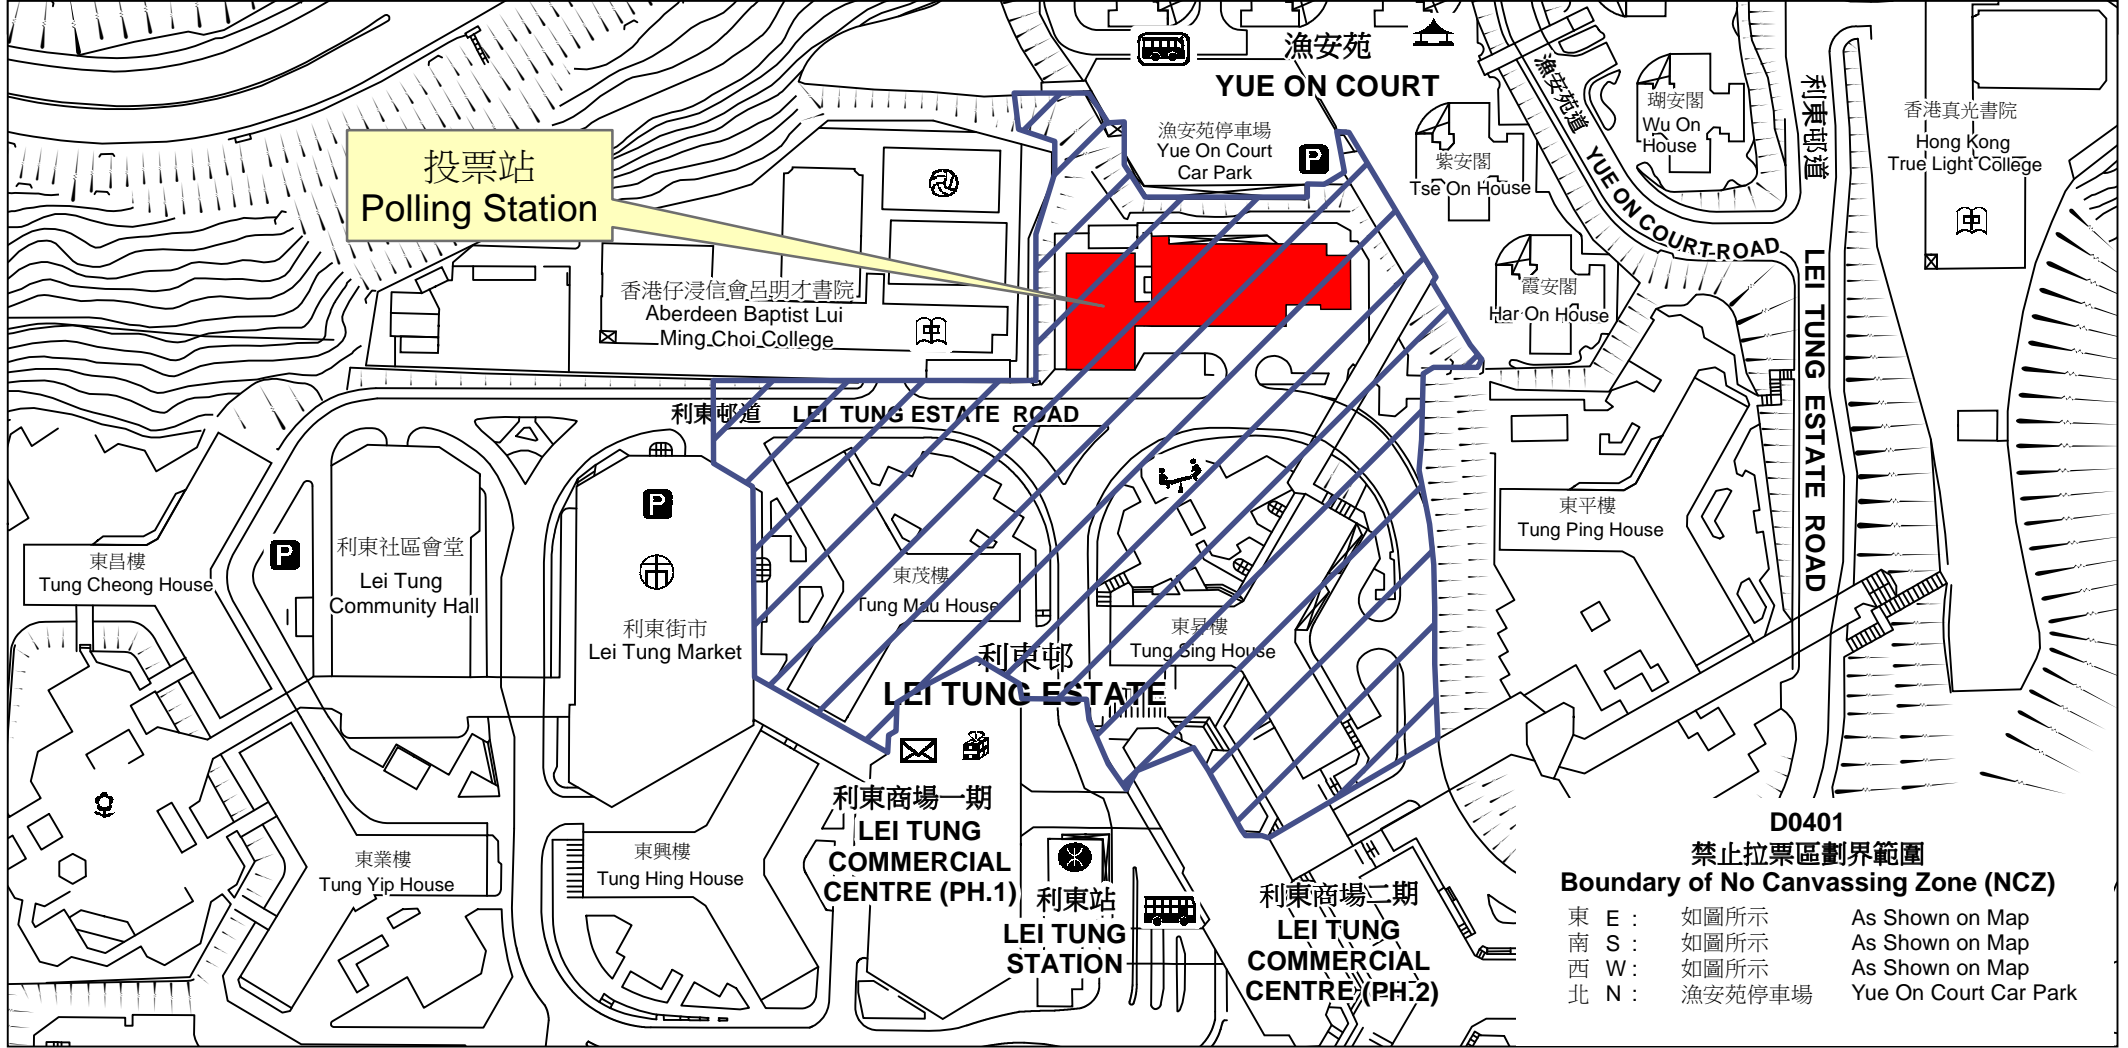

投票站位置圖和禁止拉票區 Polling Station - Location Plan & No Canvassing Zone

投票站編號 Polling Station Code	區議會名稱 Name of District Council	2019年區議會一般選舉選區編號及名稱 Code & Name of Constituency for 2019 District Council Ordinary Election	名稱及地址 Name & Address
D0401	南區 SOUTHERN	D04 利東一 Lei Tung I	聖伯多祿天主教小學 香港鴨脷洲利東邨第2期 St. Peter's Catholic Primary School Phase II, Lei Tung Estate, Ap Lei Chau, Hong Kong

**D0401
禁止拉票區劃界範圍
Boundary of No Canvassing Zone (NCZ)**

東 E :	如圖所示	As Shown on Map
南 S :	如圖所示	As Shown on Map
西 W :	如圖所示	As Shown on Map
北 N :	漁安苑停車場	Yue On Court Car Park

 禁止拉票區
No Canvassing Zone