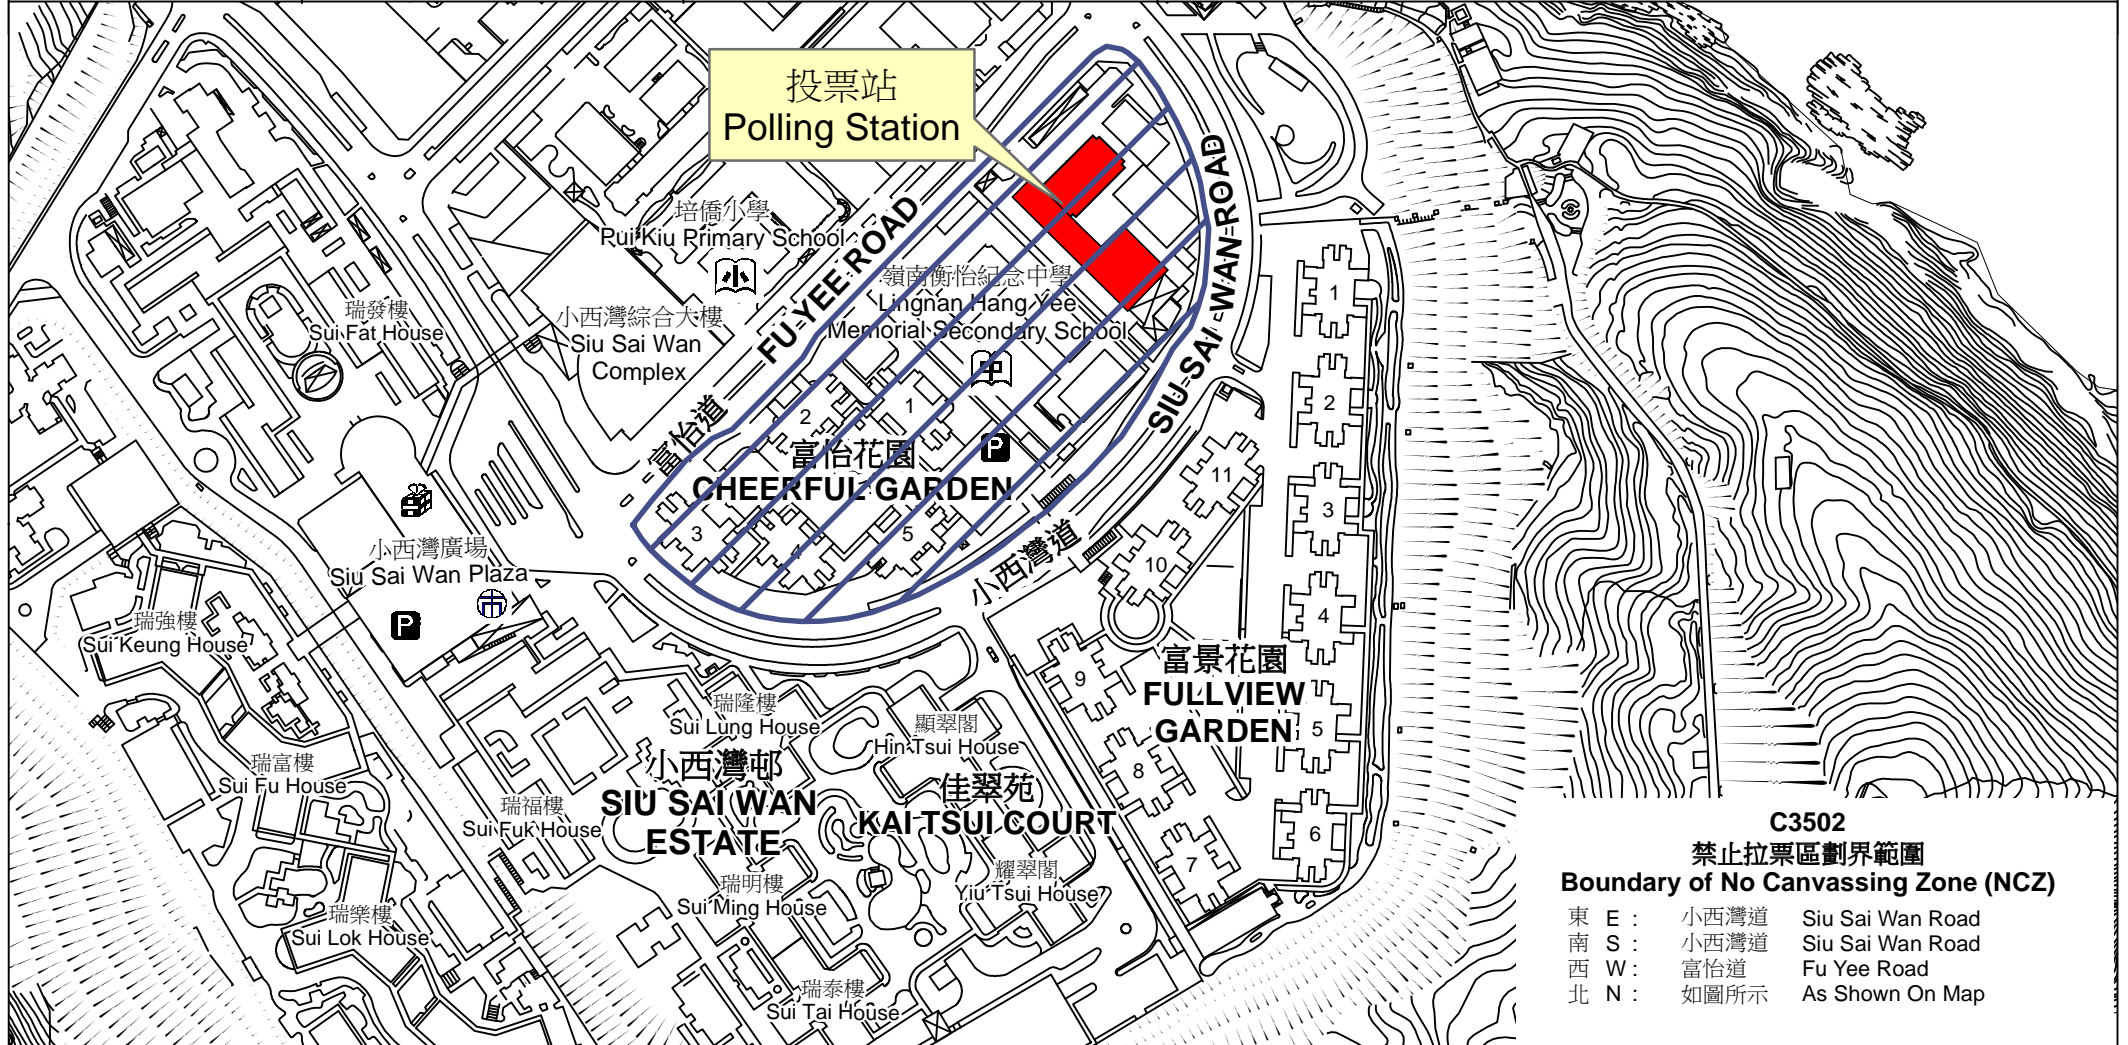

# 投票站位置圖和禁止拉票區 Polling Station - Location Plan & No Canvassing Zone

投票站編號 Polling Station Code	區議會名稱 Name of District Council	2019年區議會一般選舉選區編號及名稱 Code & Name of Constituency for 2019 District Council Ordinary Election	名稱及地址 Name & Address
<b>C3502</b>	<b>東區 EASTERN</b>	<b>C35 佳曉 Kai Hiu</b>	衛理中學 香港柴灣小西灣道33號 The Methodist Church H.K. Wesley College 33 Siu Sai Wan Road, Chai Wan, Hong Kong

**C3502**  
**禁止拉票區劃界範圍**  
**Boundary of No Canvassing Zone (NCZ)**

東 E :	小西灣道	Siu Sai Wan Road
南 S :	小西灣道	Siu Sai Wan Road
西 W :	富怡道	Fu Yee Road
北 N :	如圖所示	As Shown On Map

 禁止拉票區  
 No Canvassing Zone