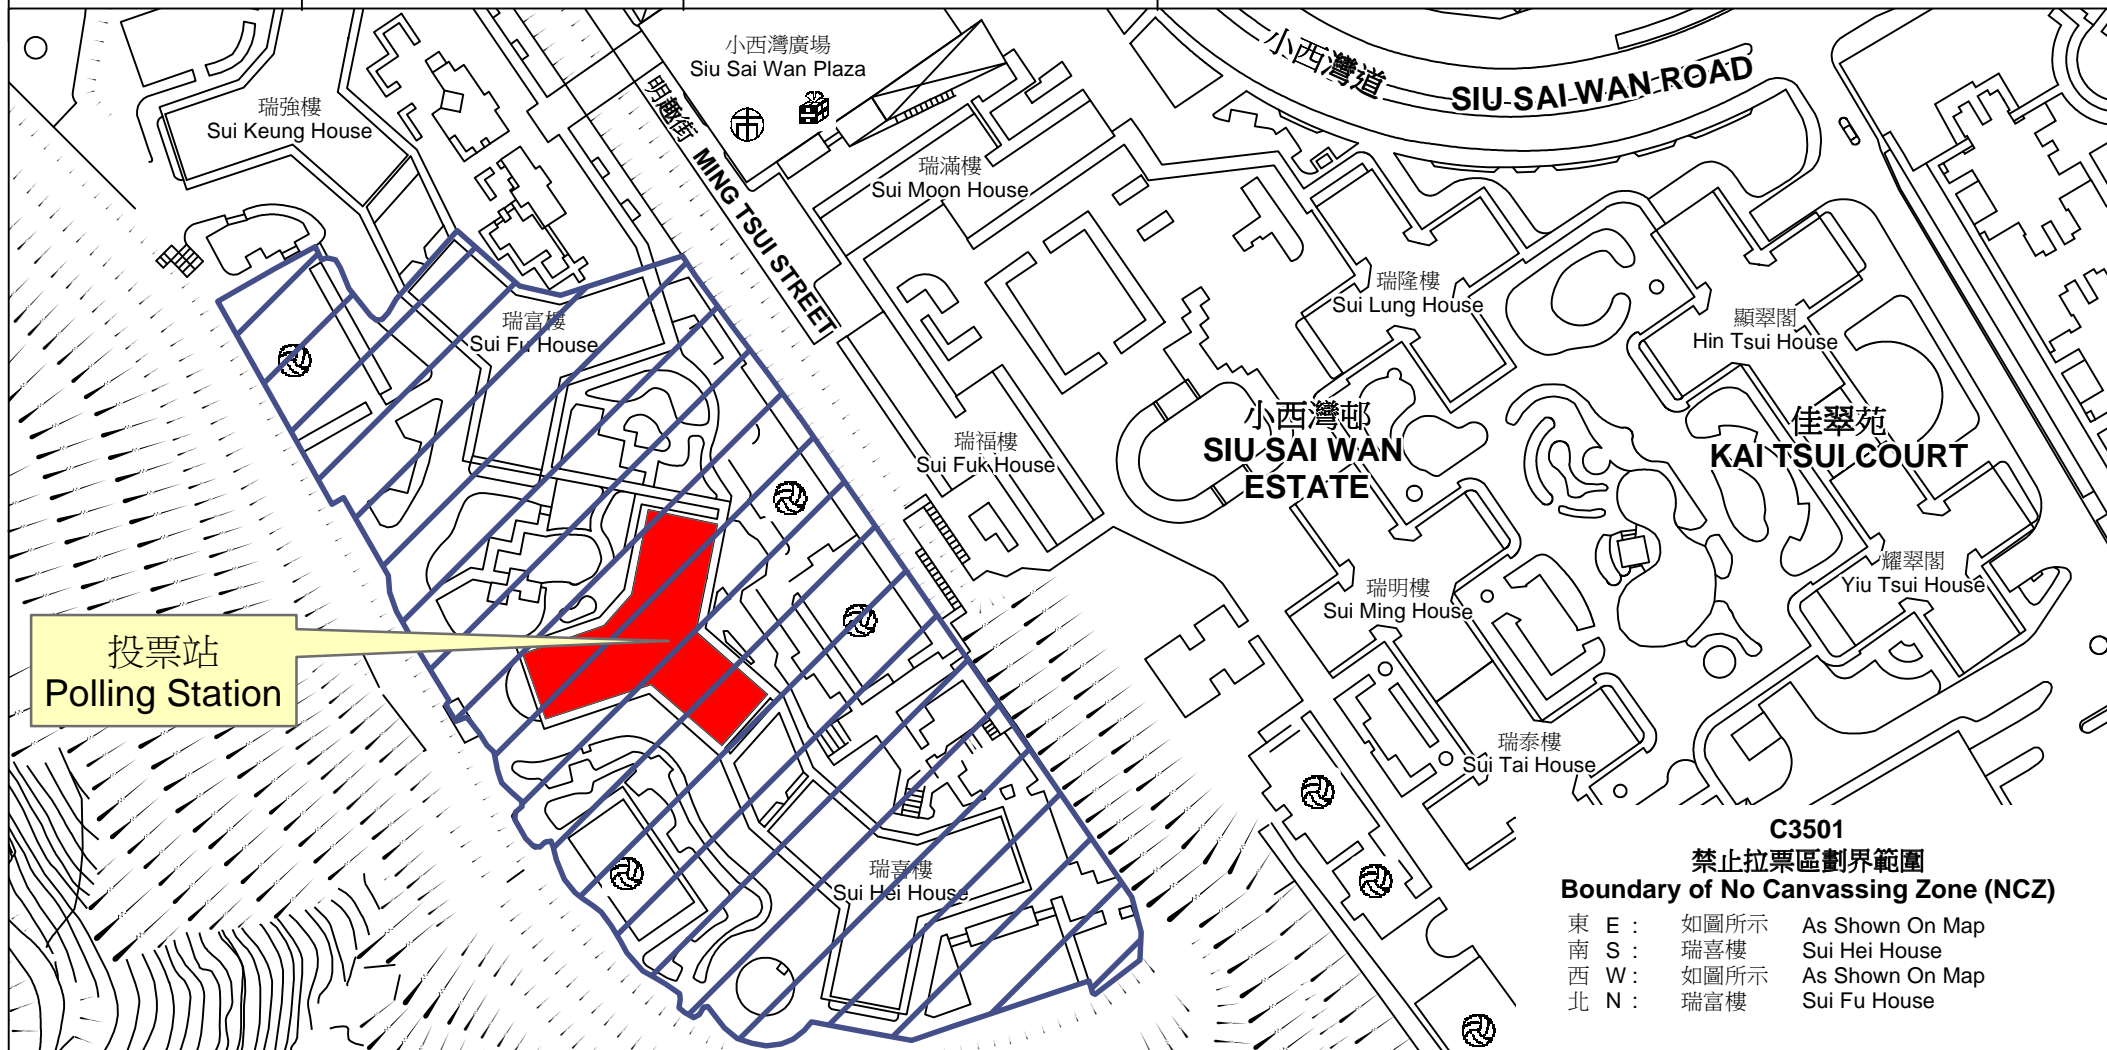

# 投票站位置圖和禁止拉票區 Polling Station - Location Plan & No Canvassing Zone

投票站編號 Polling Station Code	區議會名稱 Name of District Council	2019年區議會一般選舉選區編號及名稱 Code & Name of Constituency for 2019 District Council Ordinary Election	名稱及地址 Name & Address
<b>C3501</b>	<b>東區 EASTERN</b>	<b>C35 佳曉 Kai Hiu</b>	香港中華基督教青年會 - 柴灣會所 香港柴灣小西灣邨瑞樂樓地下1-10號 <b>Chinese YMCA of Hong Kong - Chai Wan Centre</b> <b>Units 1-10, G/F, Sui Lok House, Siu Sai Wan Estate,</b> <b>Chai Wan, Hong Kong</b>

投票站  
Polling Station

**C3501**  
**禁止拉票區劃界範圍**  
**Boundary of No Canvassing Zone (NCZ)**

東 E :	如圖所示	As Shown On Map
南 S :	瑞喜樓	Sui Hei House
西 W :	如圖所示	As Shown On Map
北 N :	瑞富樓	Sui Fu House

 禁止拉票區  
No Canvassing Zone