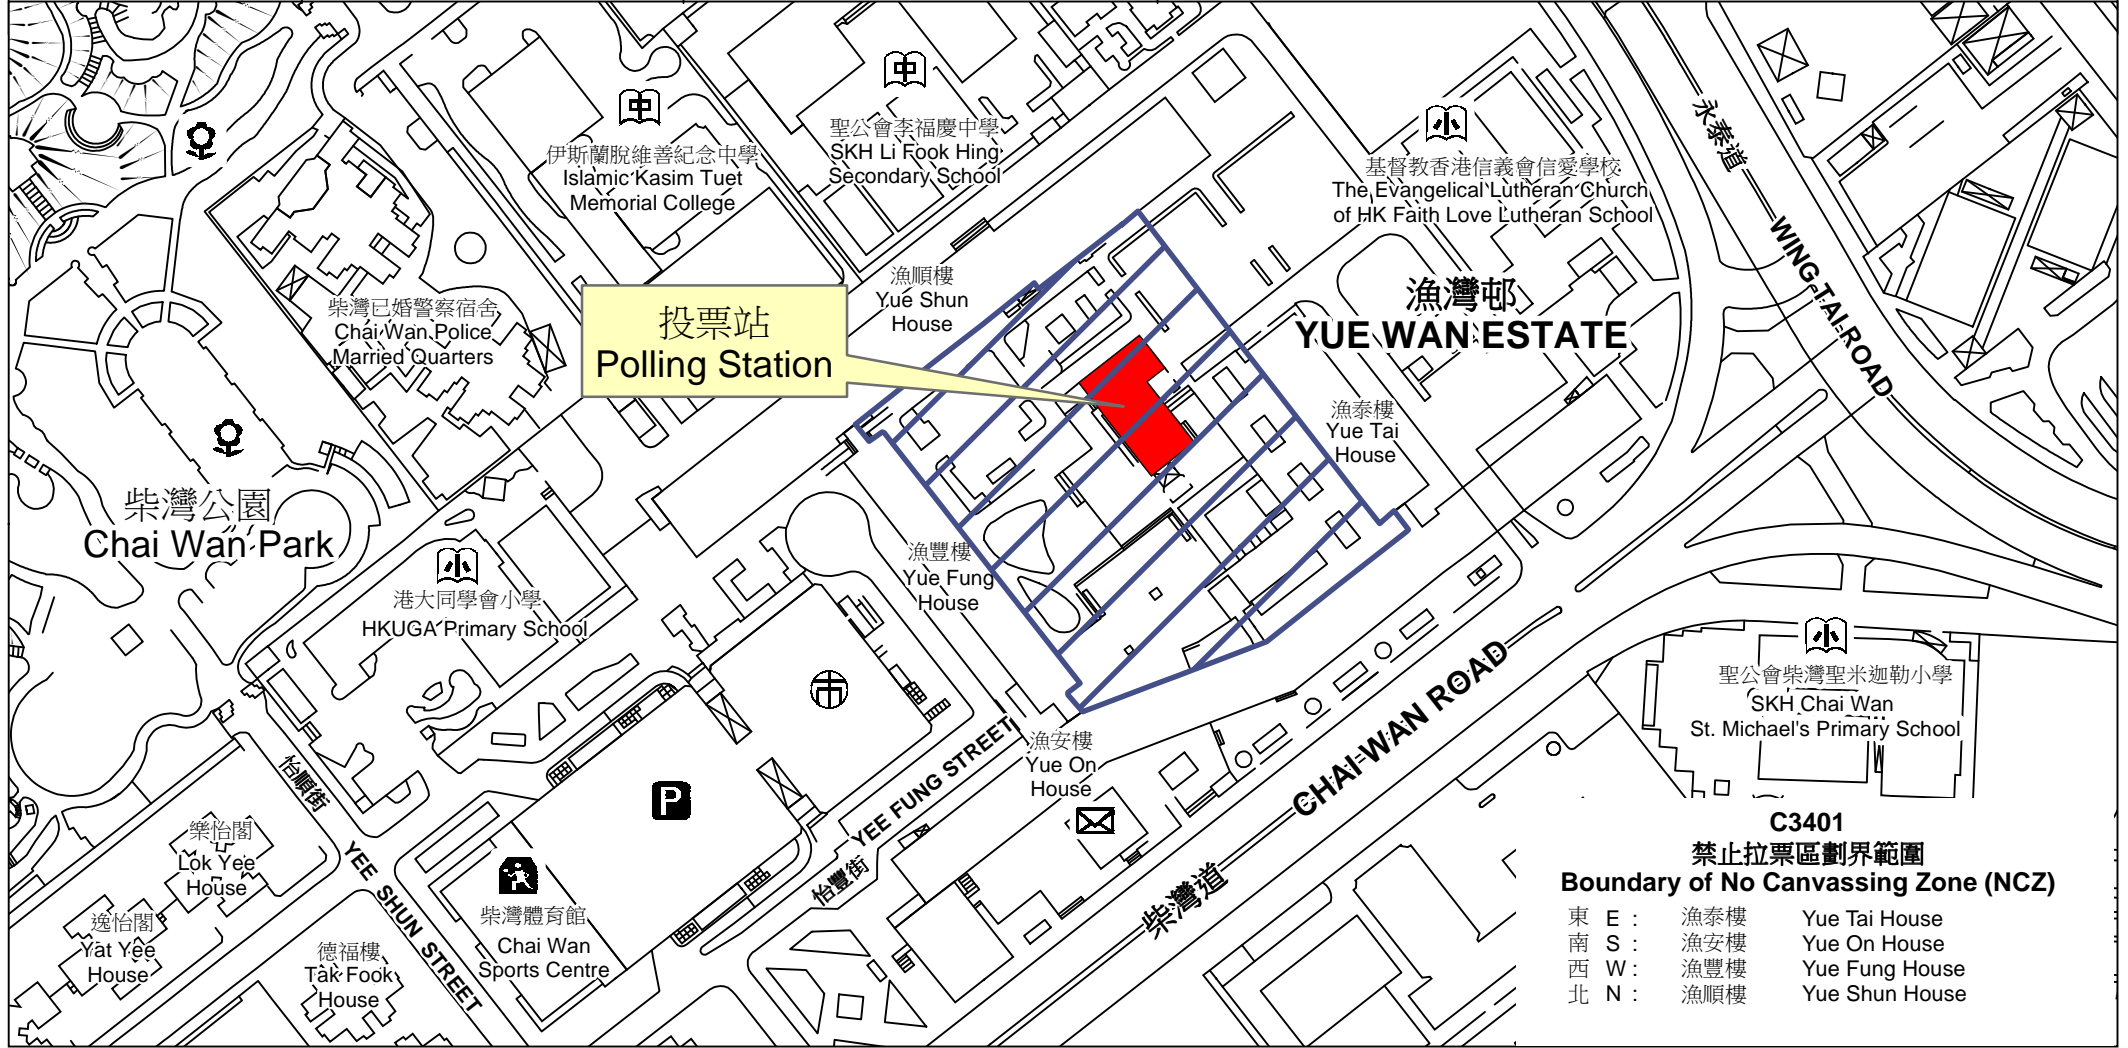

# 投票站位置圖和禁止拉票區 Polling Station - Location Plan & No Canvassing Zone

投票站編號 Polling Station Code	區議會名稱 Name of District Council	2019年區議會一般選舉選區編號及名稱 Code & Name of Constituency for 2019 District Council Ordinary Election	名稱及地址 Name & Address
<b>C3401</b>	<b>東區 EASTERN</b>	<b>C34 漁灣 Yue Wan</b>	漁灣社區會堂 香港柴灣柴灣道365號漁灣邨 <b>Yue Wan Community Hall</b> 365 Chai Wan Road, Yue Wan Estate, Chai Wan, Hong Kong

 禁止拉票區  
No Canvassing Zone