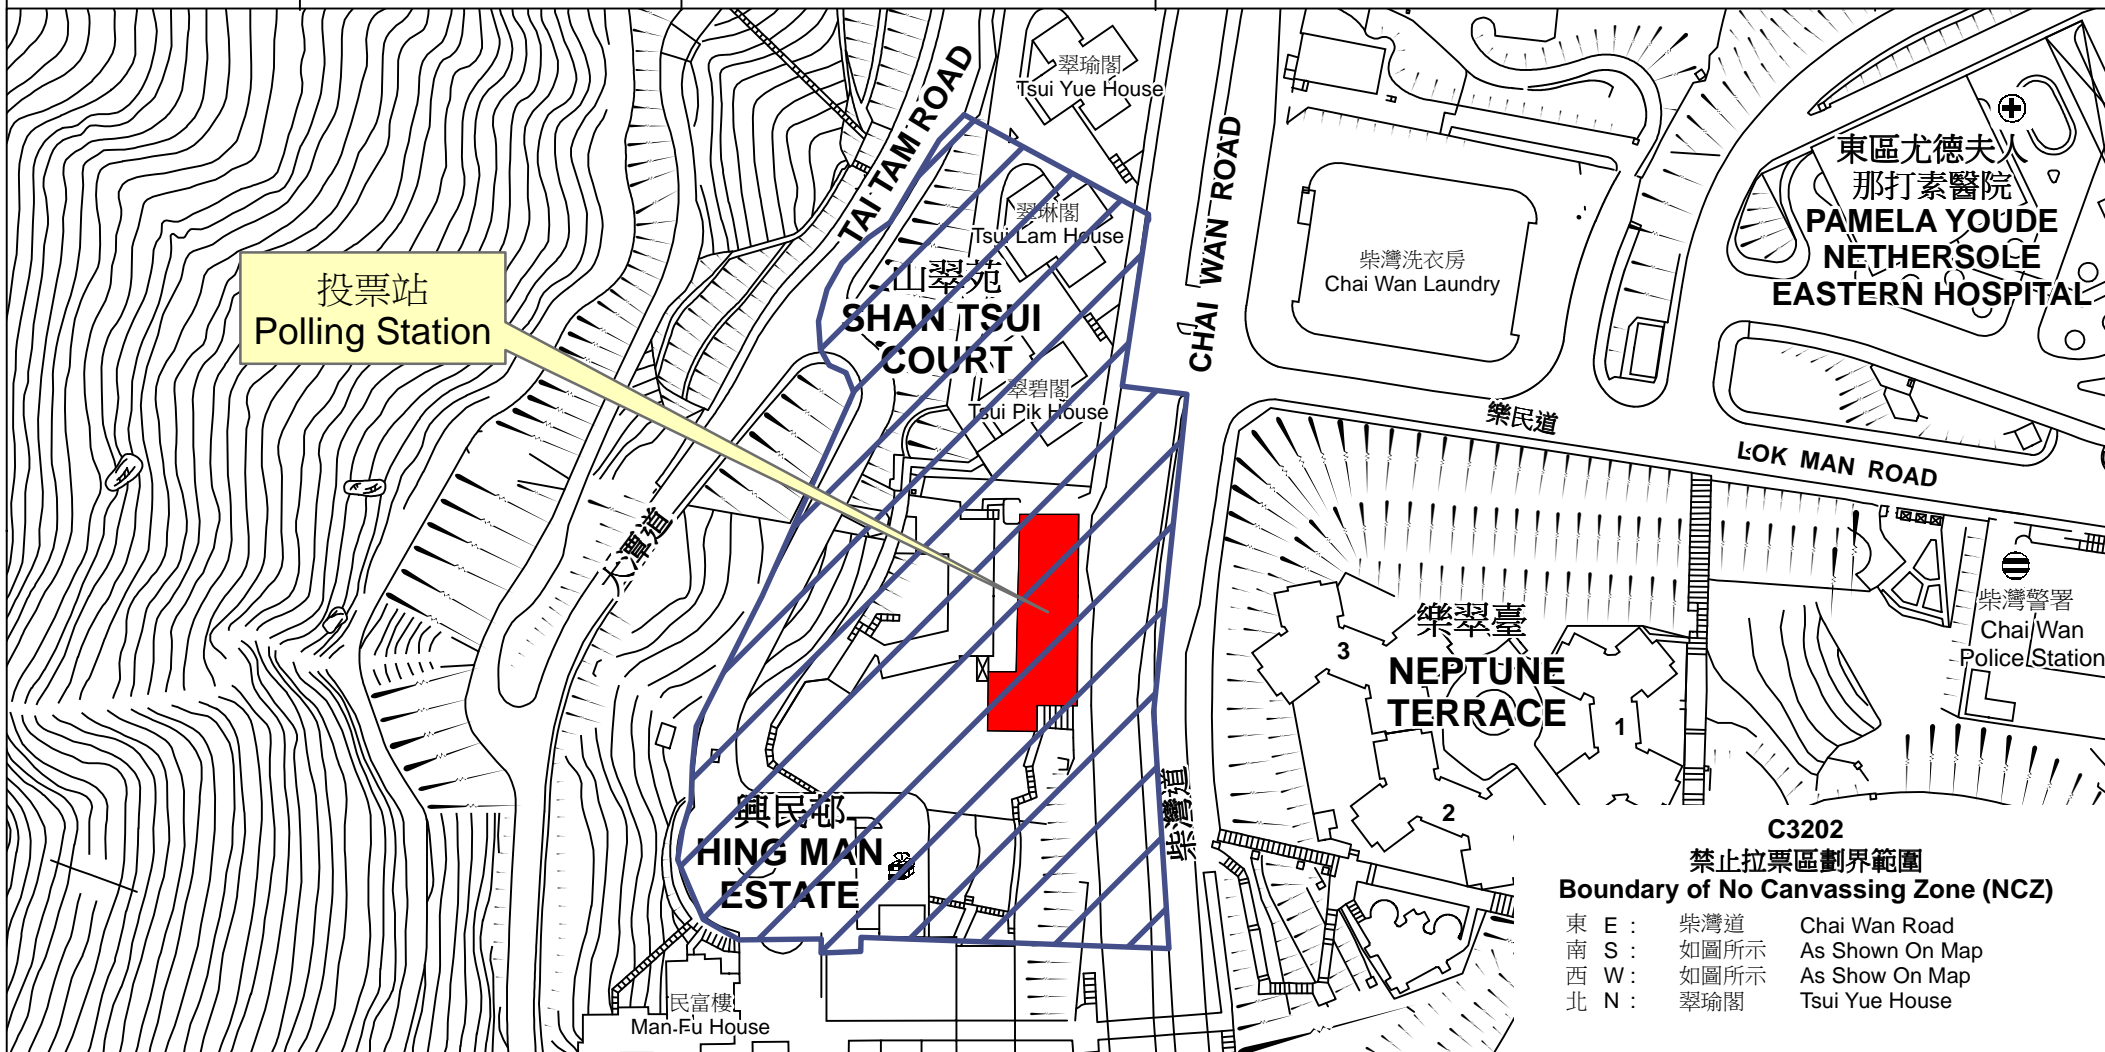

投票站位置圖和禁止拉票區 Polling Station - Location Plan & No Canvassing Zone

<p>投票站編號 Polling Station Code</p> <p>C3202</p>	<p>區議會名稱 Name of District Council</p> <p>東區 EASTERN</p>	<p>2019年區議會一般選舉選區編號及名稱 Code & Name of Constituency for 2019 District Council Ordinary Election</p> <p>C32 樂康 Lok Hong</p>	<p>名稱及地址 Name & Address</p> <p>循道愛華村服務中心社會福利部 - 愛華青少年綜合服務隊 (愛華服務處) 香港柴灣柴灣道100號4樓 Methodist Epworth Village Community Centre, Social Welfare - Epworth Integrated Youth Team (Epworth Base) 4/F, 100 Chai Wan Road, Chai Wan, Hong Kong</p>
---	--	--	--

C3202
禁止拉票區劃界範圍
Boundary of No Canvassing Zone (NCZ)

東 E :	柴灣道	Chai Wan Road
南 S :	如圖所示	As Shown On Map
西 W :	如圖所示	As Show On Map
北 N :	翠瑜閣	Tsui Yue House

 禁止拉票區
No Canvassing Zone