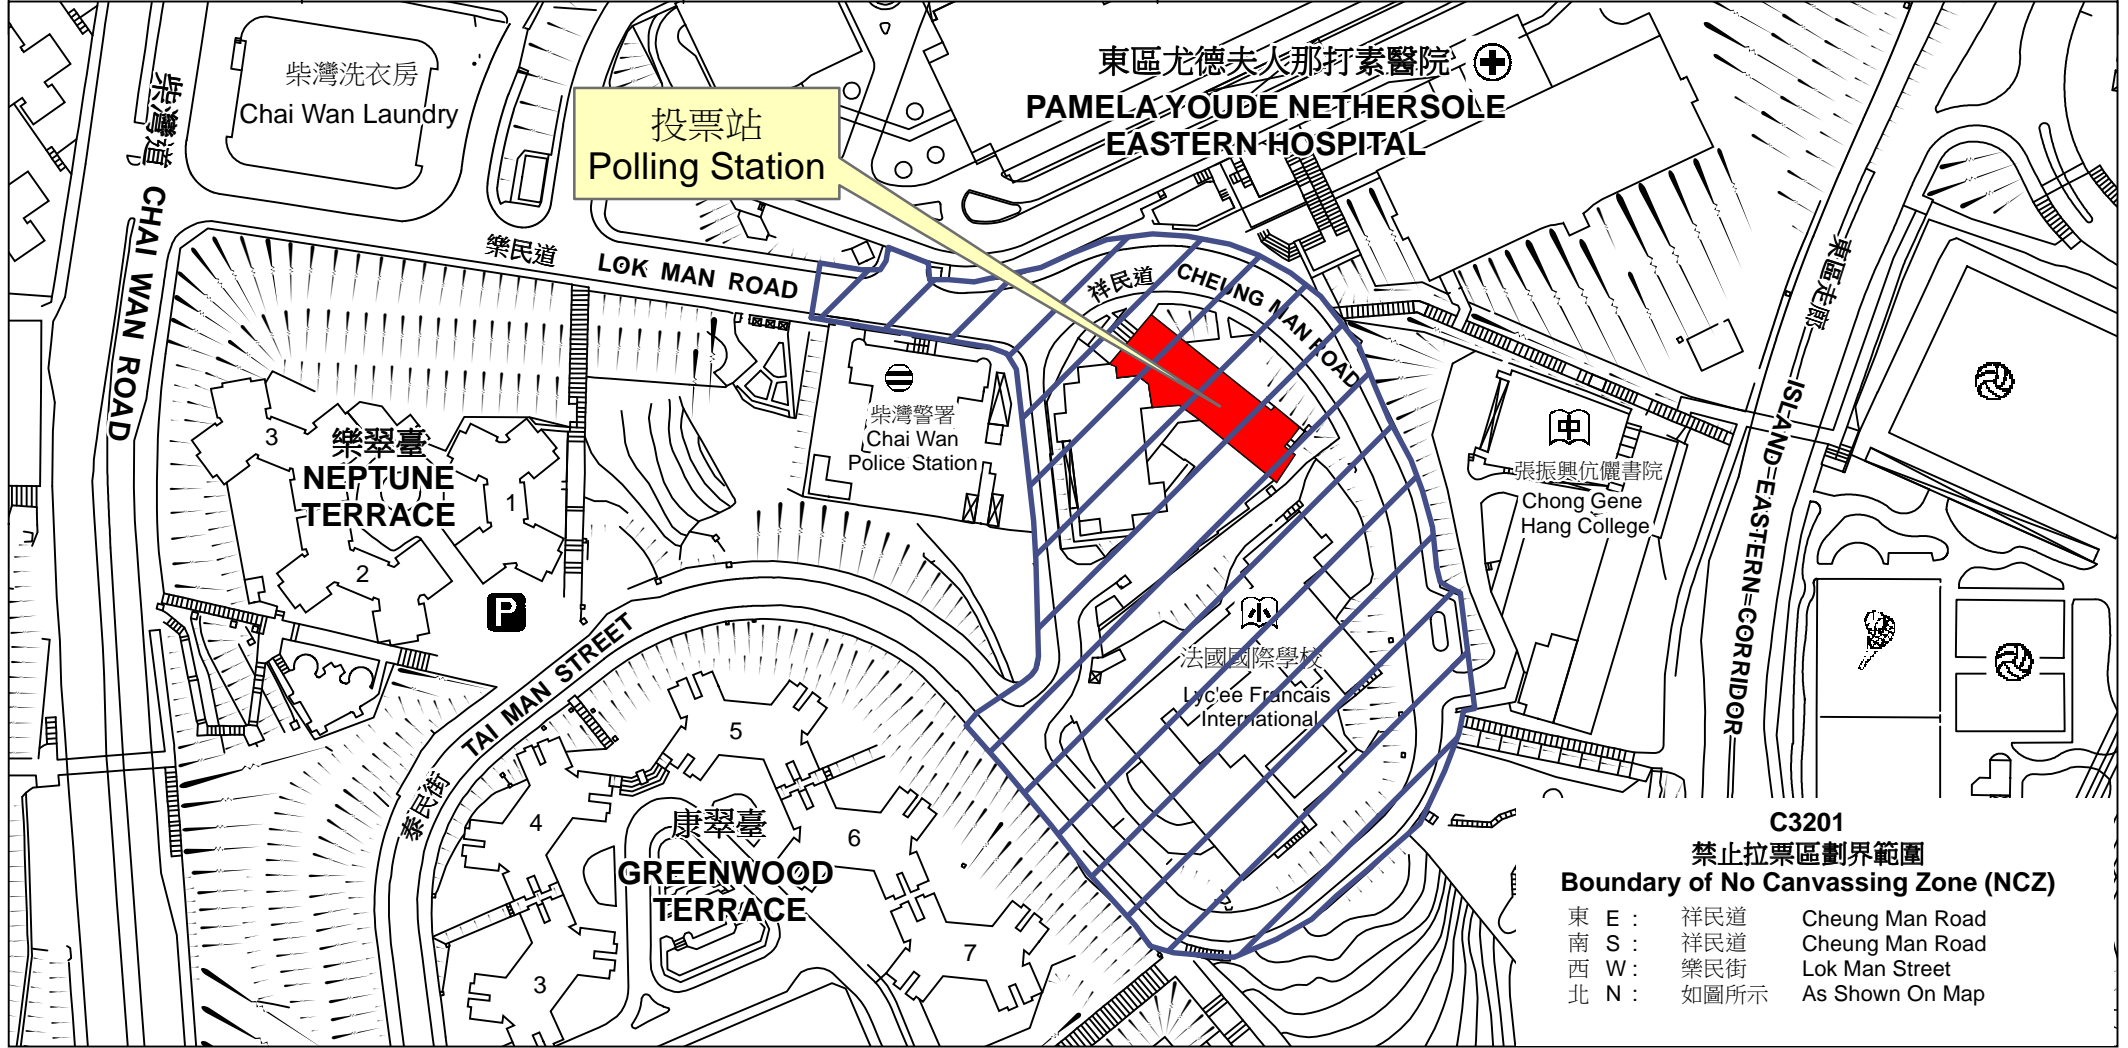

投票站位置圖和禁止拉票區 Polling Station - Location Plan & No Canvassing Zone

投票站編號 Polling Station Code	區議會名稱 Name of District Council	2019年區議會一般選舉選區編號及名稱 Code & Name of Constituency for 2019 District Council Ordinary Election	名稱及地址 Name & Address
C3201	東區 EASTERN	C32 樂康 Lok Hong	天主教明德學校 香港柴灣祥民道11號 Meng Tak Catholic School 11 Cheung Man Road, Chai Wan, Hong Kong

C3201
禁止拉票區劃界範圍
Boundary of No Canvassing Zone (NCZ)

東 E :	祥民道	Cheung Man Road
南 S :	祥民道	Cheung Man Road
西 W :	樂民街	Lok Man Street
北 N :	如圖所示	As Shown On Map

 禁止拉票區
No Canvassing Zone