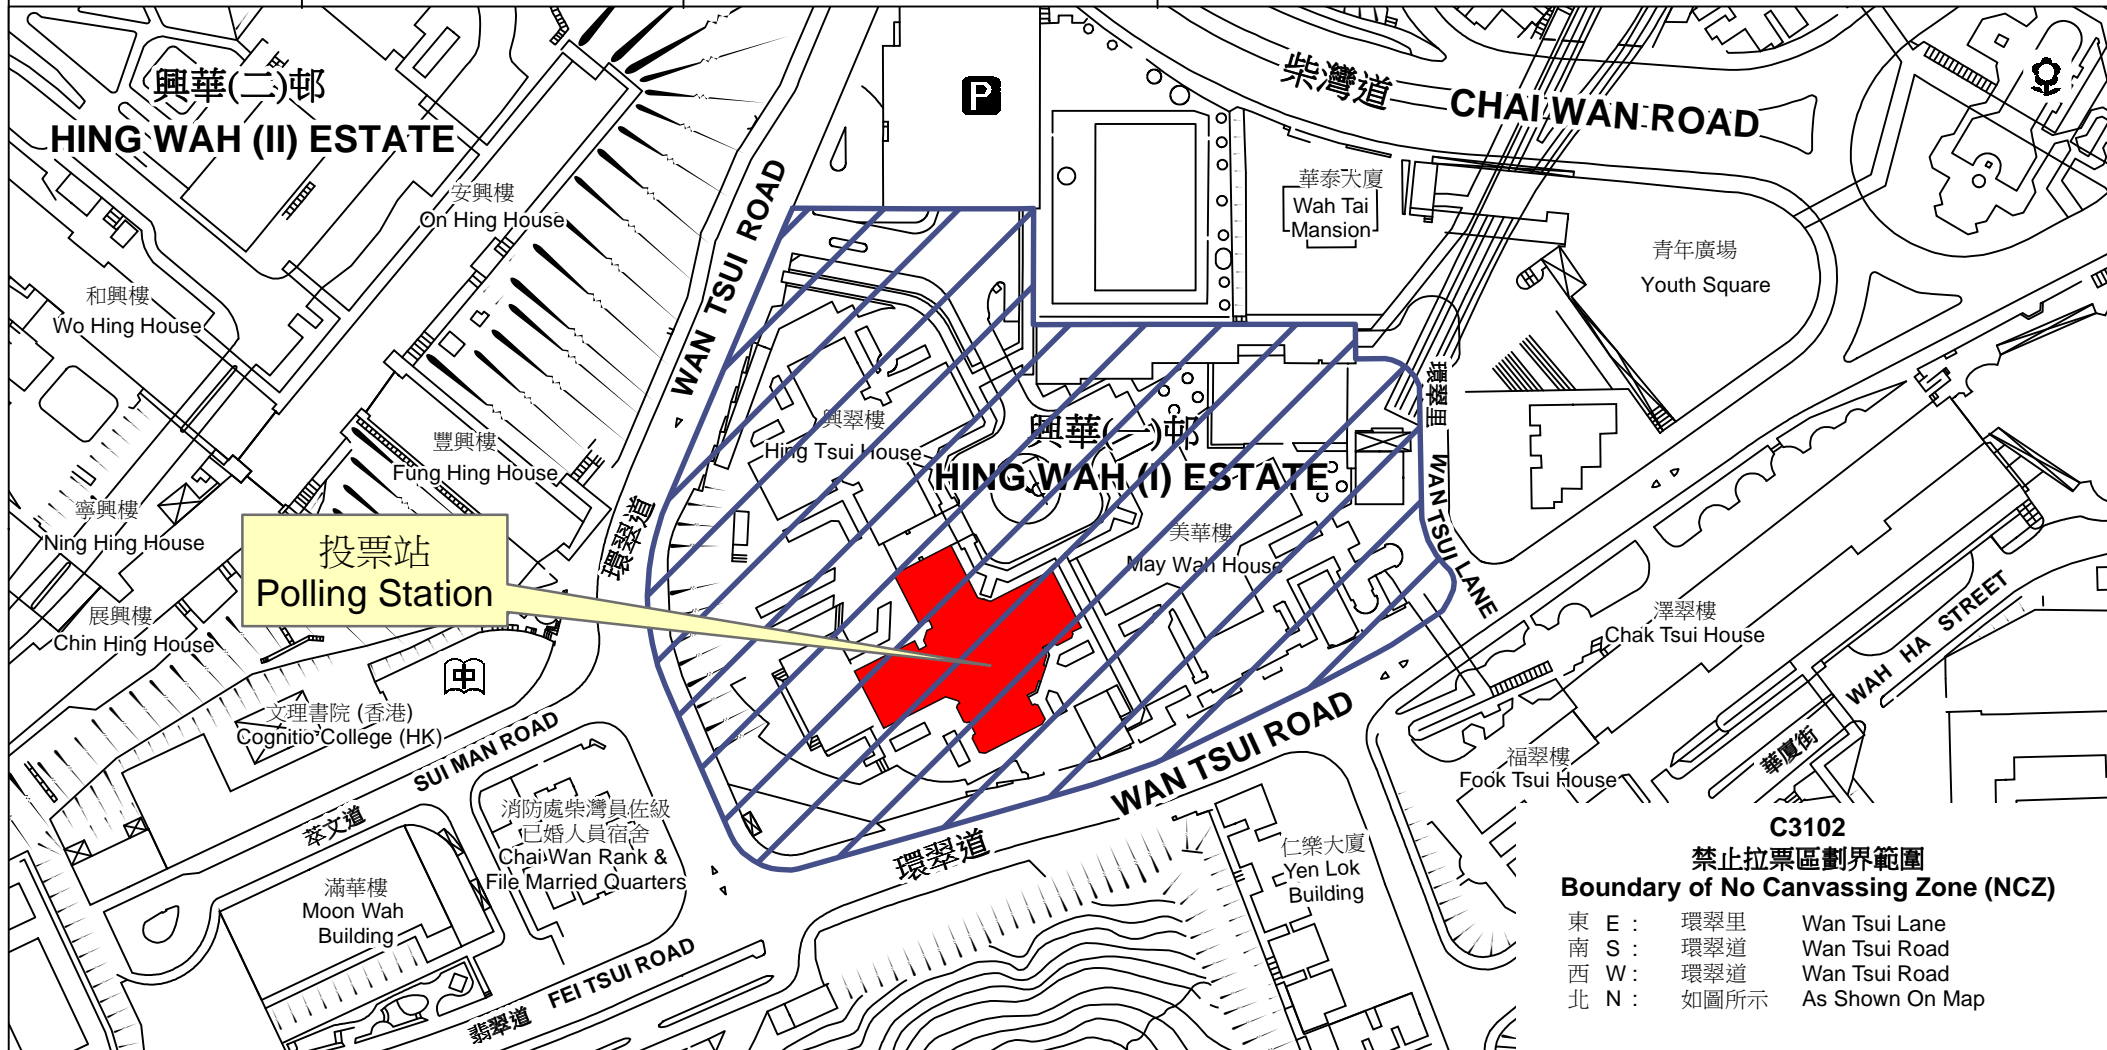

投票站位置圖和禁止拉票區 Polling Station - Location Plan & No Canvassing Zone

投票站編號 Polling Station Code	區議會名稱 Name of District Council	2019年區議會一般選舉選區編號及名稱 Code & Name of Constituency for 2019 District Council Ordinary Election	名稱及地址 Name & Address
C3102	東區 EASTERN	C31 興民 Hing Man	路德會聖雅各幼稚園 香港柴灣興華(一)邨卓華樓地下 St. James Lutheran Kindergarten G/F, Cheuk Wah House, Hing Wah (I) Estate, Chai Wan, Hong Kong

C3102
禁止拉票區劃界範圍
Boundary of No Canvassing Zone (NCZ)

東 E :	環翠里	Wan Tsui Lane
南 S :	環翠道	Wan Tsui Road
西 W :	環翠道	Wan Tsui Road
北 N :	如圖所示	As Shown On Map

 禁止拉票區
No Canvassing Zone