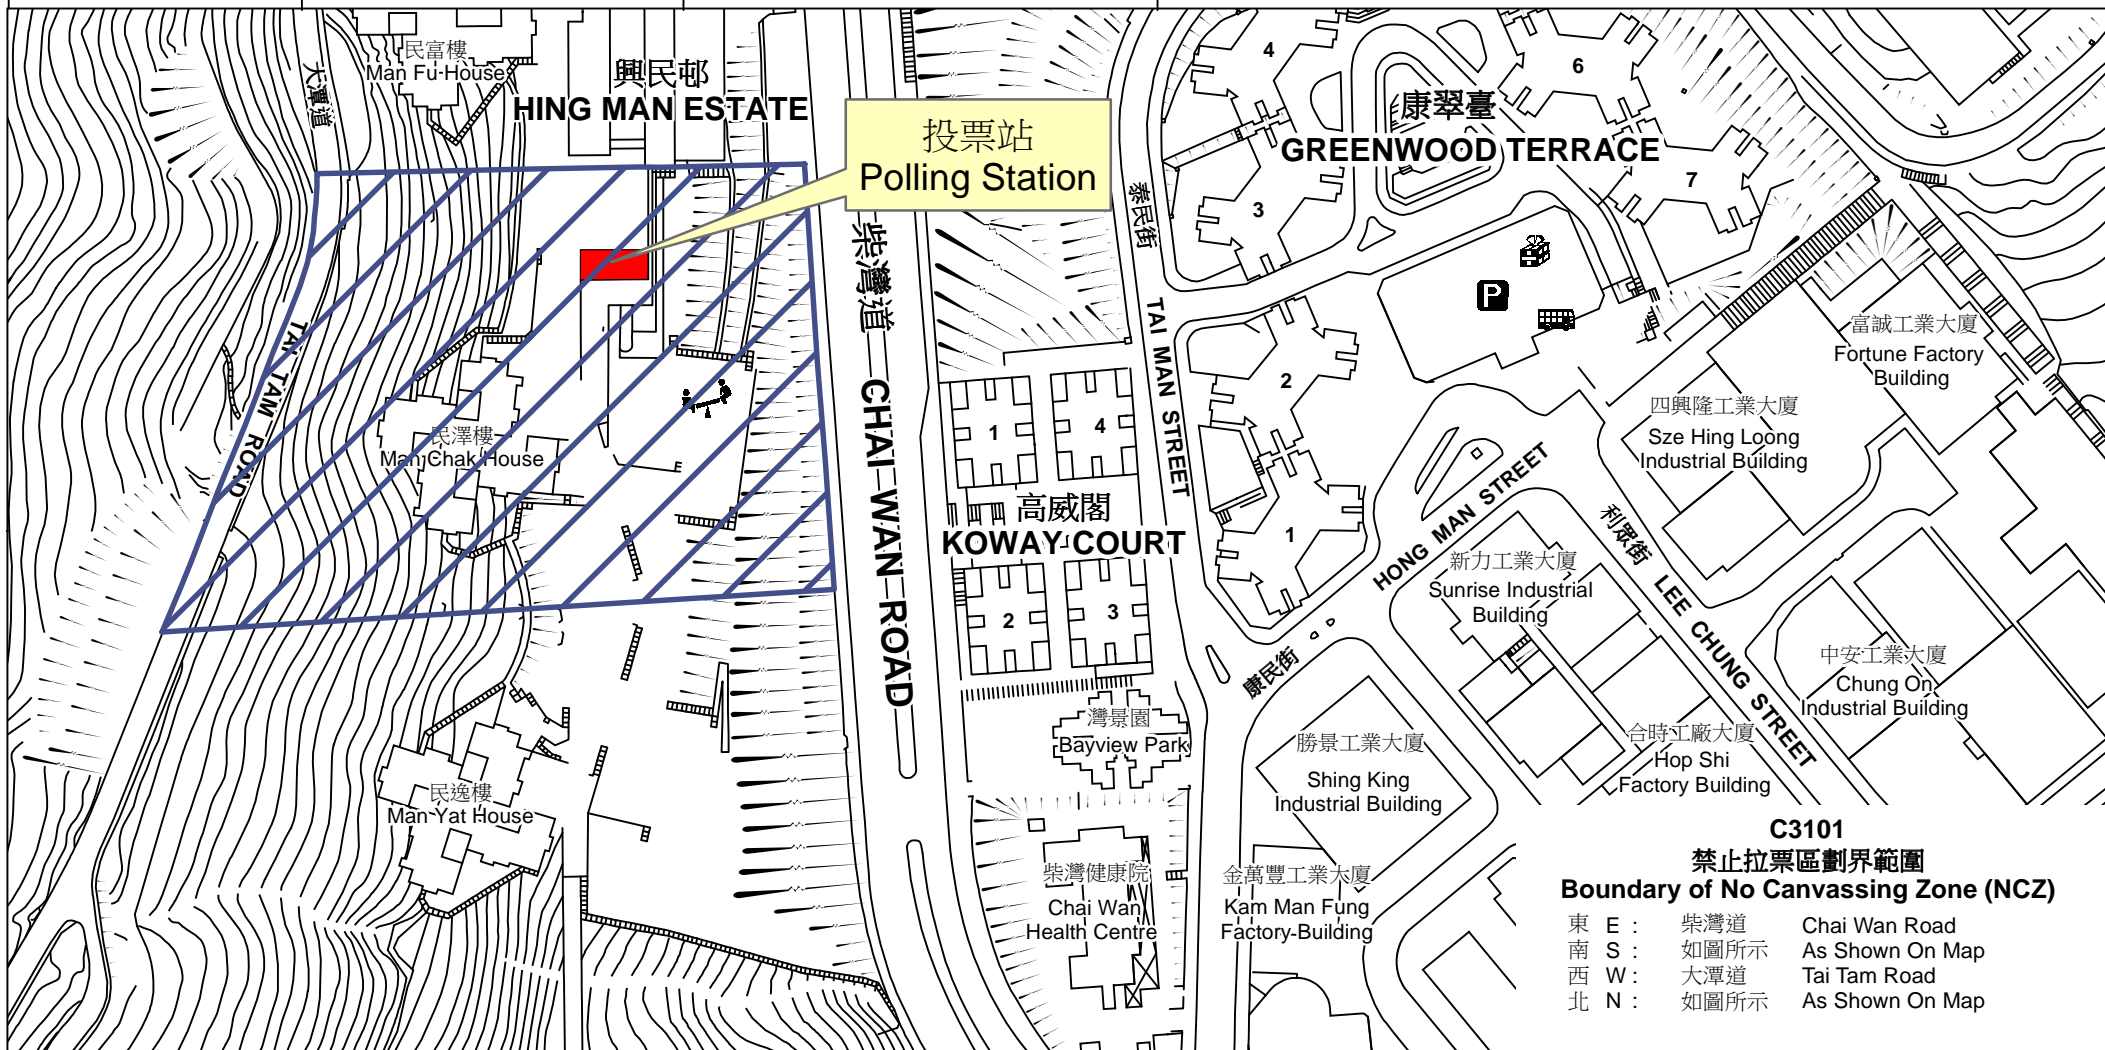

投票站位置圖和禁止拉票區 Polling Station - Location Plan & No Canvassing Zone

投票站編號 Polling Station Code C3101	區議會名稱 Name of District Council 東區 EASTERN	2019年區議會一般選舉選區編號及名稱 Code & Name of Constituency for 2019 District Council Ordinary Election C31 興民 Hing Man	名稱及地址 Name & Address 粵南信義會腓力堂興民幼兒學園 香港柴灣興民邨社區中心第3層 Lutheran Philip House Hing Man Nursery School Level 3, Community Building, Hing Man Estate, Chai Wan, Hong Kong
---	--	---	---

 禁止拉票區
No Canvassing Zone