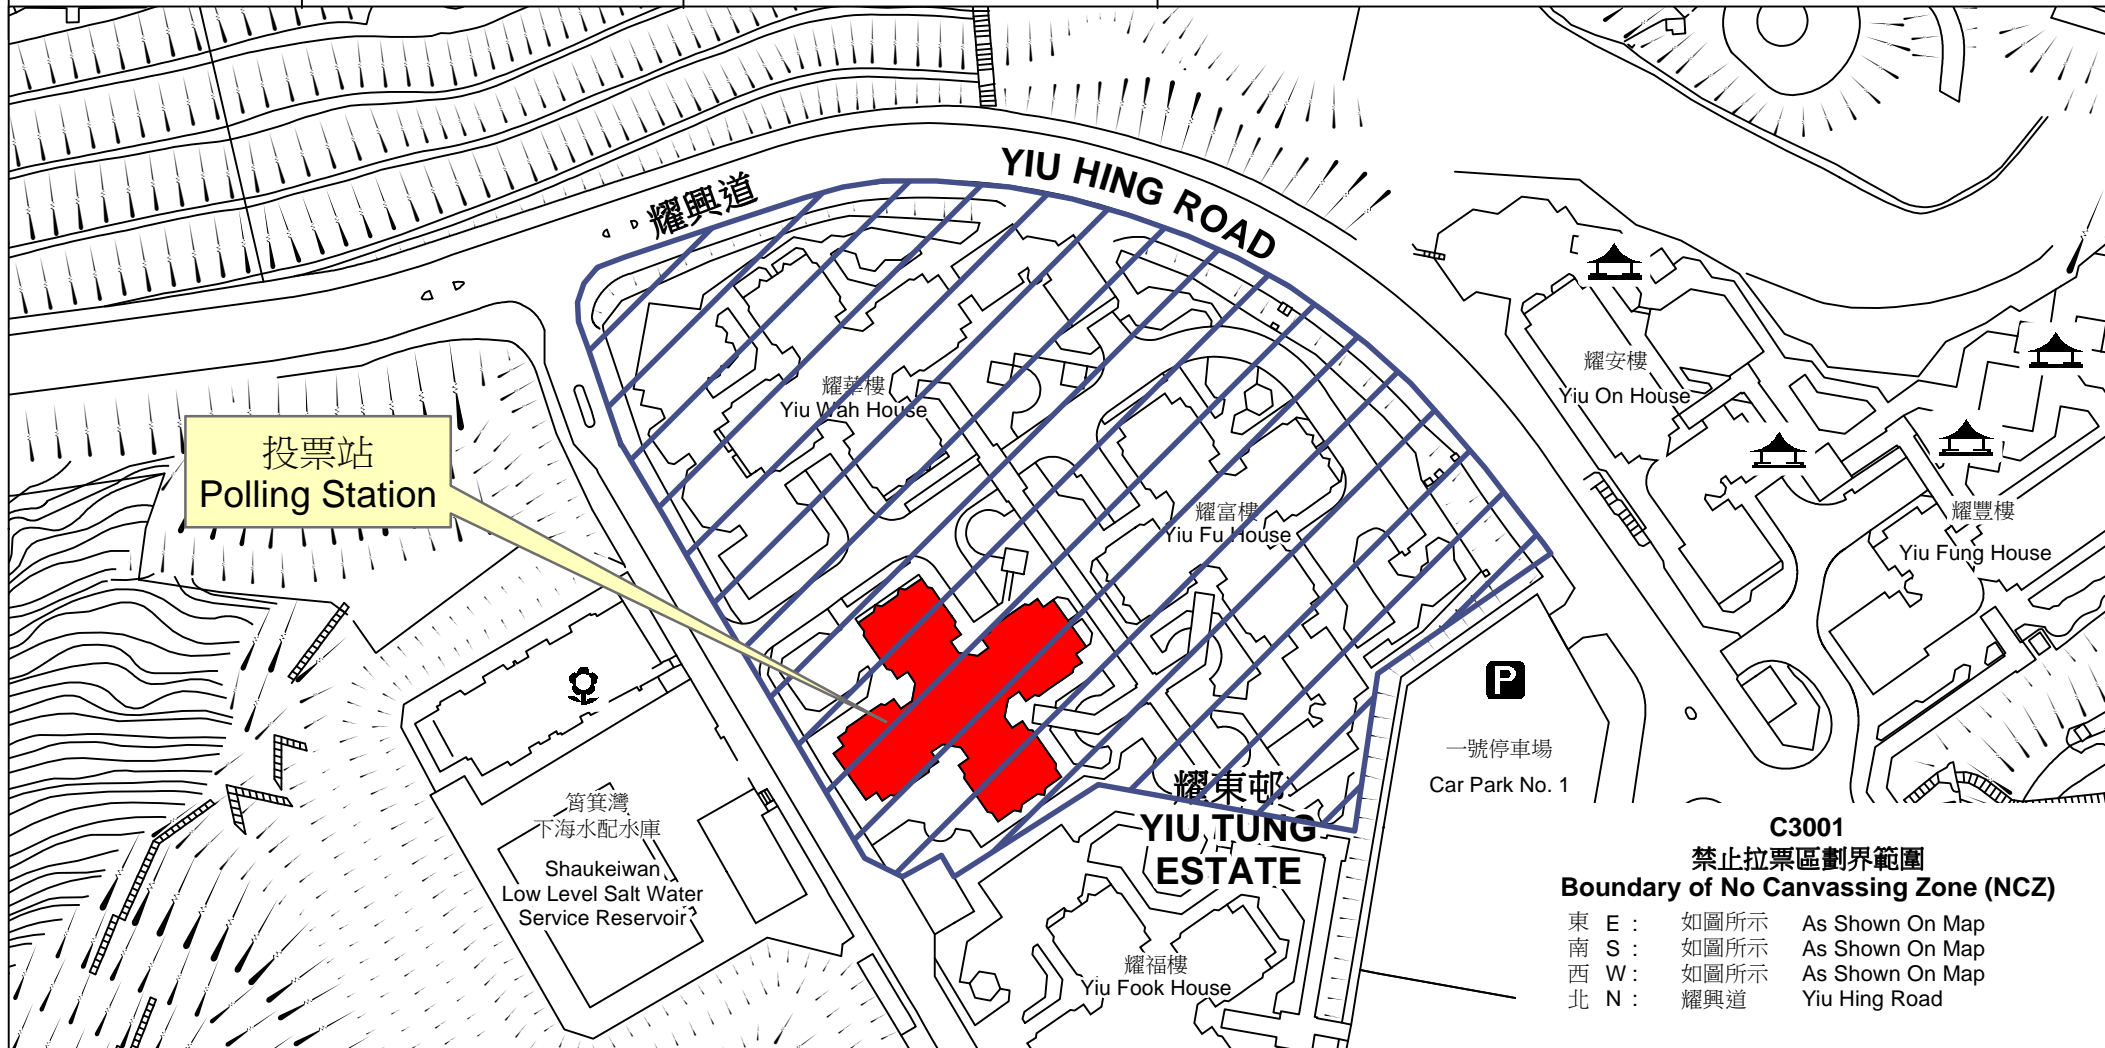

# 投票站位置圖和禁止拉票區 Polling Station - Location Plan & No Canvassing Zone

投票站編號 Polling Station Code	區議會名稱 Name of District Council	2019年區議會一般選舉選區編號及名稱 Code & Name of Constituency for 2019 District Council Ordinary Election	名稱及地址 Name & Address
<b>C3001</b>	<b>東區 EASTERN</b>	<b>C30 上耀東 Upper Yiu Tung</b>	新家園協會賽馬會港島東服務中心 香港筲箕灣耀東邨耀樂樓B翼地下4號 New Home Association Jockey Club Hong Kong East Service Centre Unit 4, G/F, Wing B, Yiu Lok House, Yiu Tung Estate, Shau Kei Wan, Hong Kong

**C3001**  
**禁止拉票區劃界範圍**  
**Boundary of No Canvassing Zone (NCZ)**

東 E :	如圖所示	As Shown On Map
南 S :	如圖所示	As Shown On Map
西 W :	如圖所示	As Shown On Map
北 N :	耀興道	Yiu Hing Road

 禁止拉票區  
No Canvassing Zone