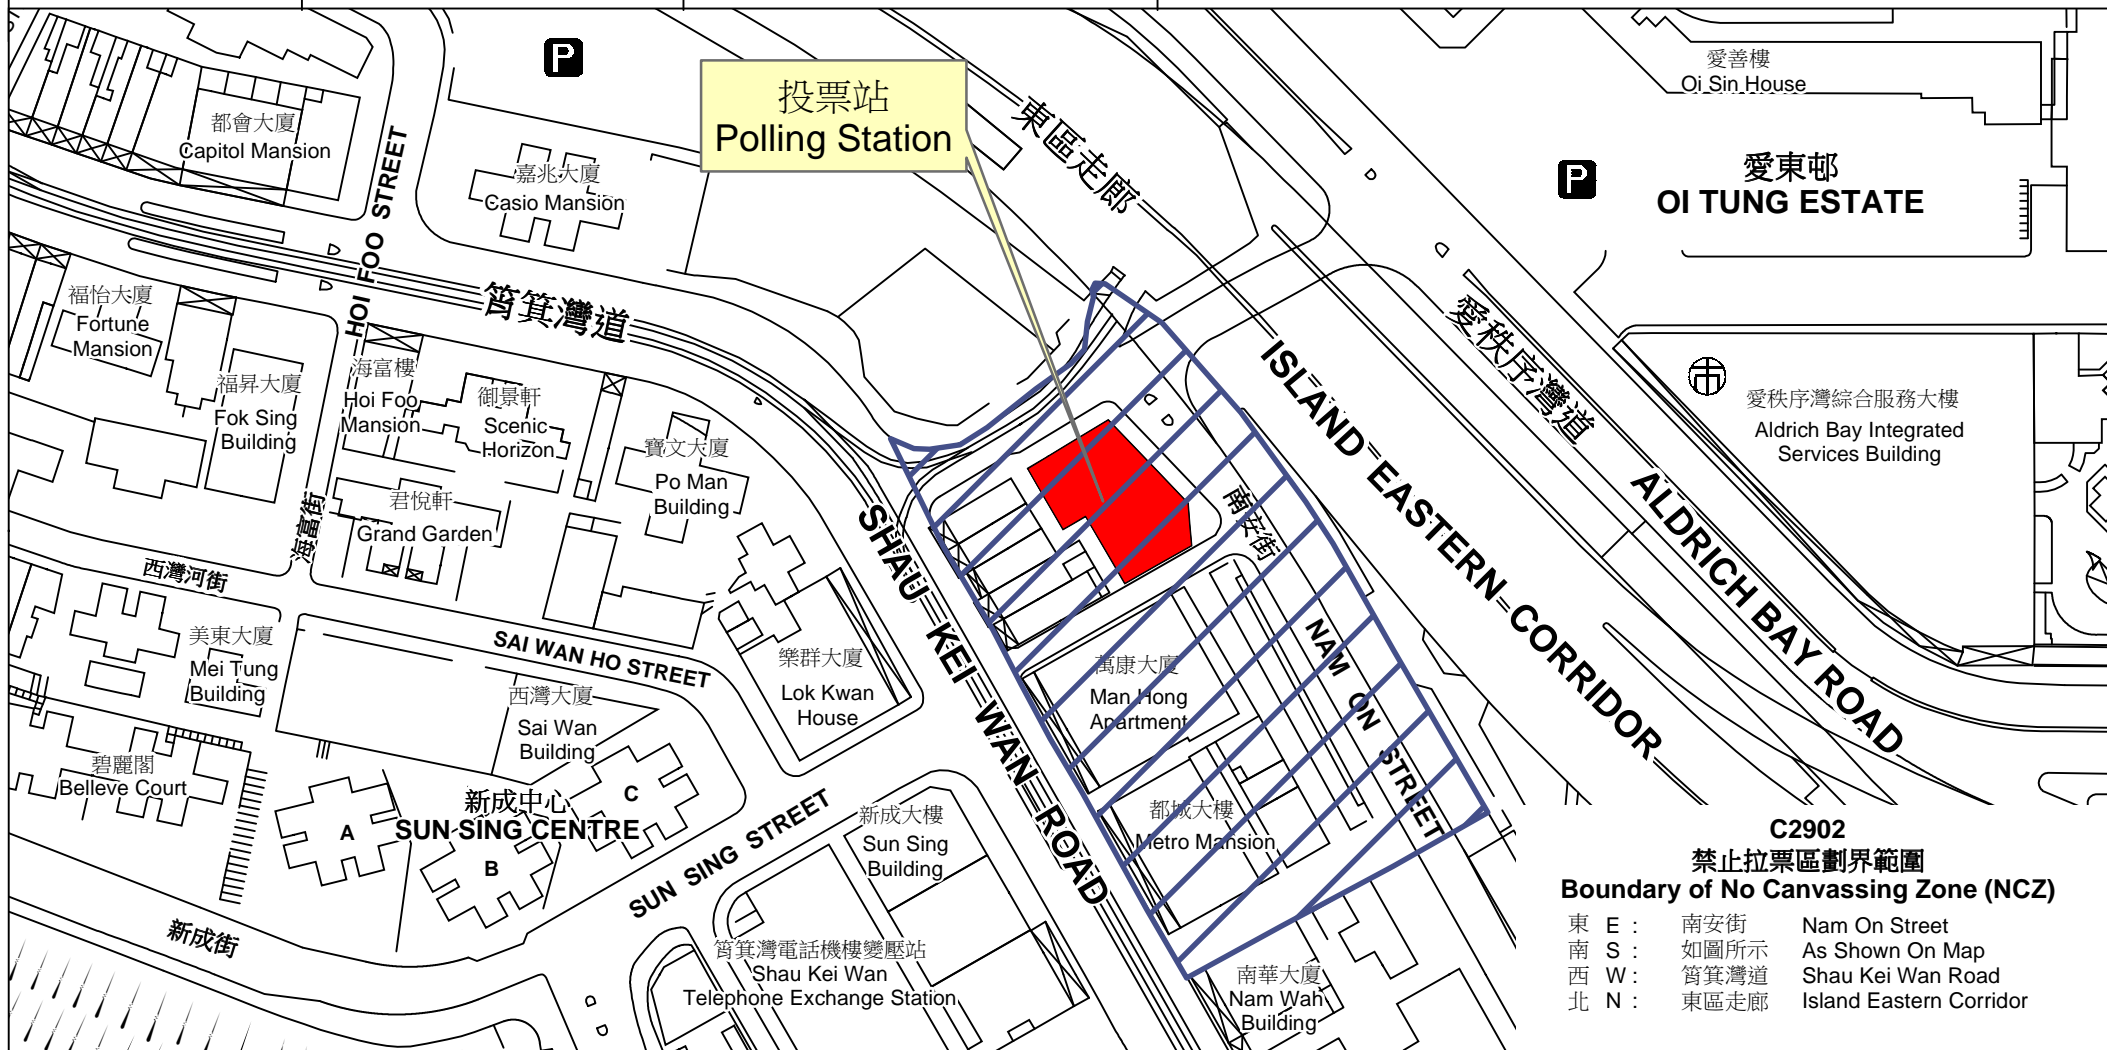

投票站位置圖和禁止拉票區 Polling Station - Location Plan & No Canvassing Zone

投票站編號 Polling Station Code	區議會名稱 Name of District Council	2019年區議會一般選舉選區編號及名稱 Code & Name of Constituency for 2019 District Council Ordinary Election	名稱及地址 Name & Address
C2902	東區 EASTERN	C29 下耀東 Lower Yiu Tung	筲箕灣街坊福利事務促進會有限公司 香港筲箕灣南安街103號地下 Shau Kei Wan Kai-fong Welfare Advancement Association Ltd. G/F, 103 Nam On Street, Shau Kei Wan, Hong Kong

禁止拉票區
No Canvassing Zone