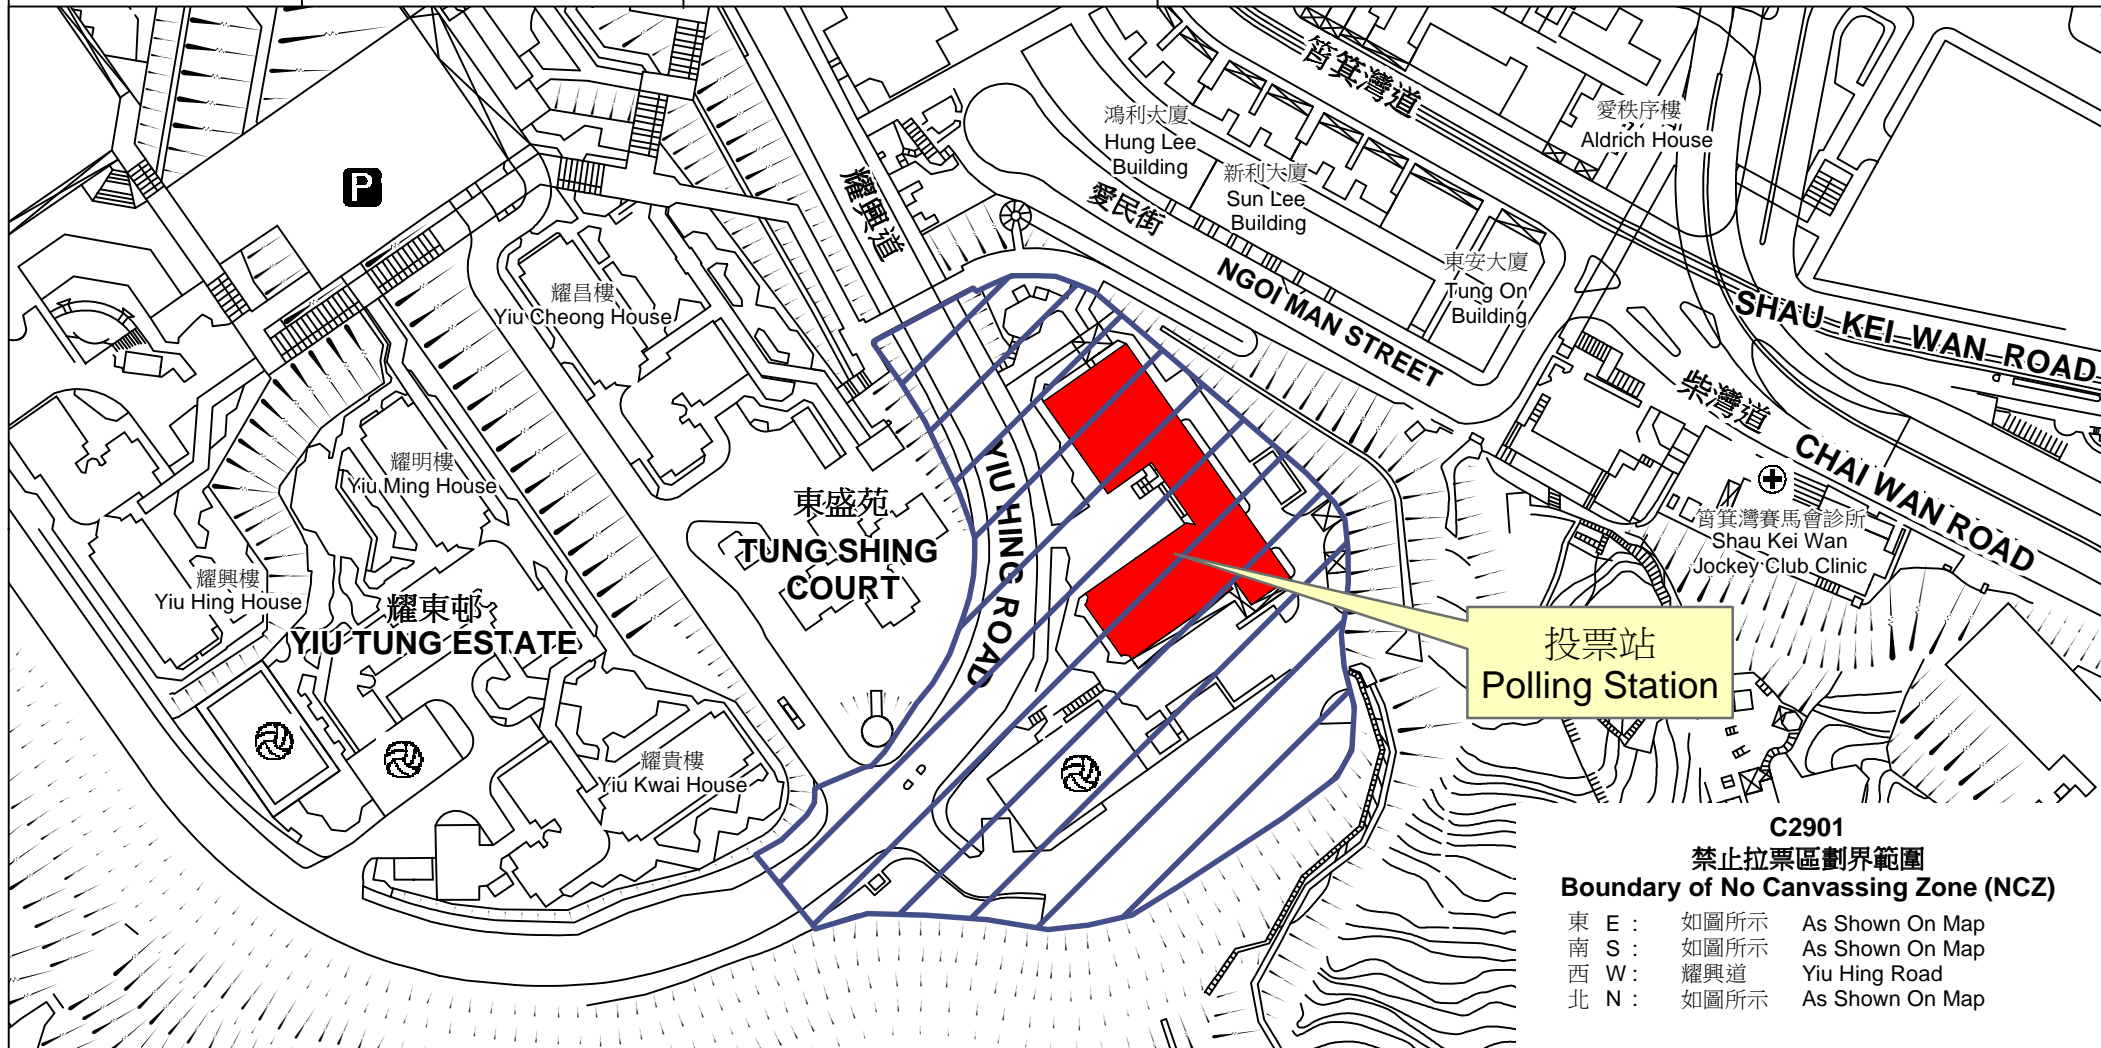

投票站位置圖和禁止拉票區 Polling Station - Location Plan & No Canvassing Zone

投票站編號 Polling Station Code	區議會名稱 Name of District Council	2019年區議會一般選舉選區編號及名稱 Code & Name of Constituency for 2019 District Council Ordinary Election	名稱及地址 Name & Address
C2901	東區 EASTERN	C29 下耀東 Lower Yiu Tung	勵志會梁李秀娛紀念小學 香港筲箕灣耀興道25號 The Endeavourers Leung Lee Sau Yu Memorial Primary School 25 Yiu Hing Road, Shau Kei Wan, Hong Kong

禁止拉票區
No Canvassing Zone

C2901
禁止拉票區劃界範圍
Boundary of No Canvassing Zone (NCZ)

東 E :	如圖所示	As Shown On Map
南 S :	如圖所示	As Shown On Map
西 W :	耀興道	Yiu Hing Road
北 N :	如圖所示	As Shown On Map