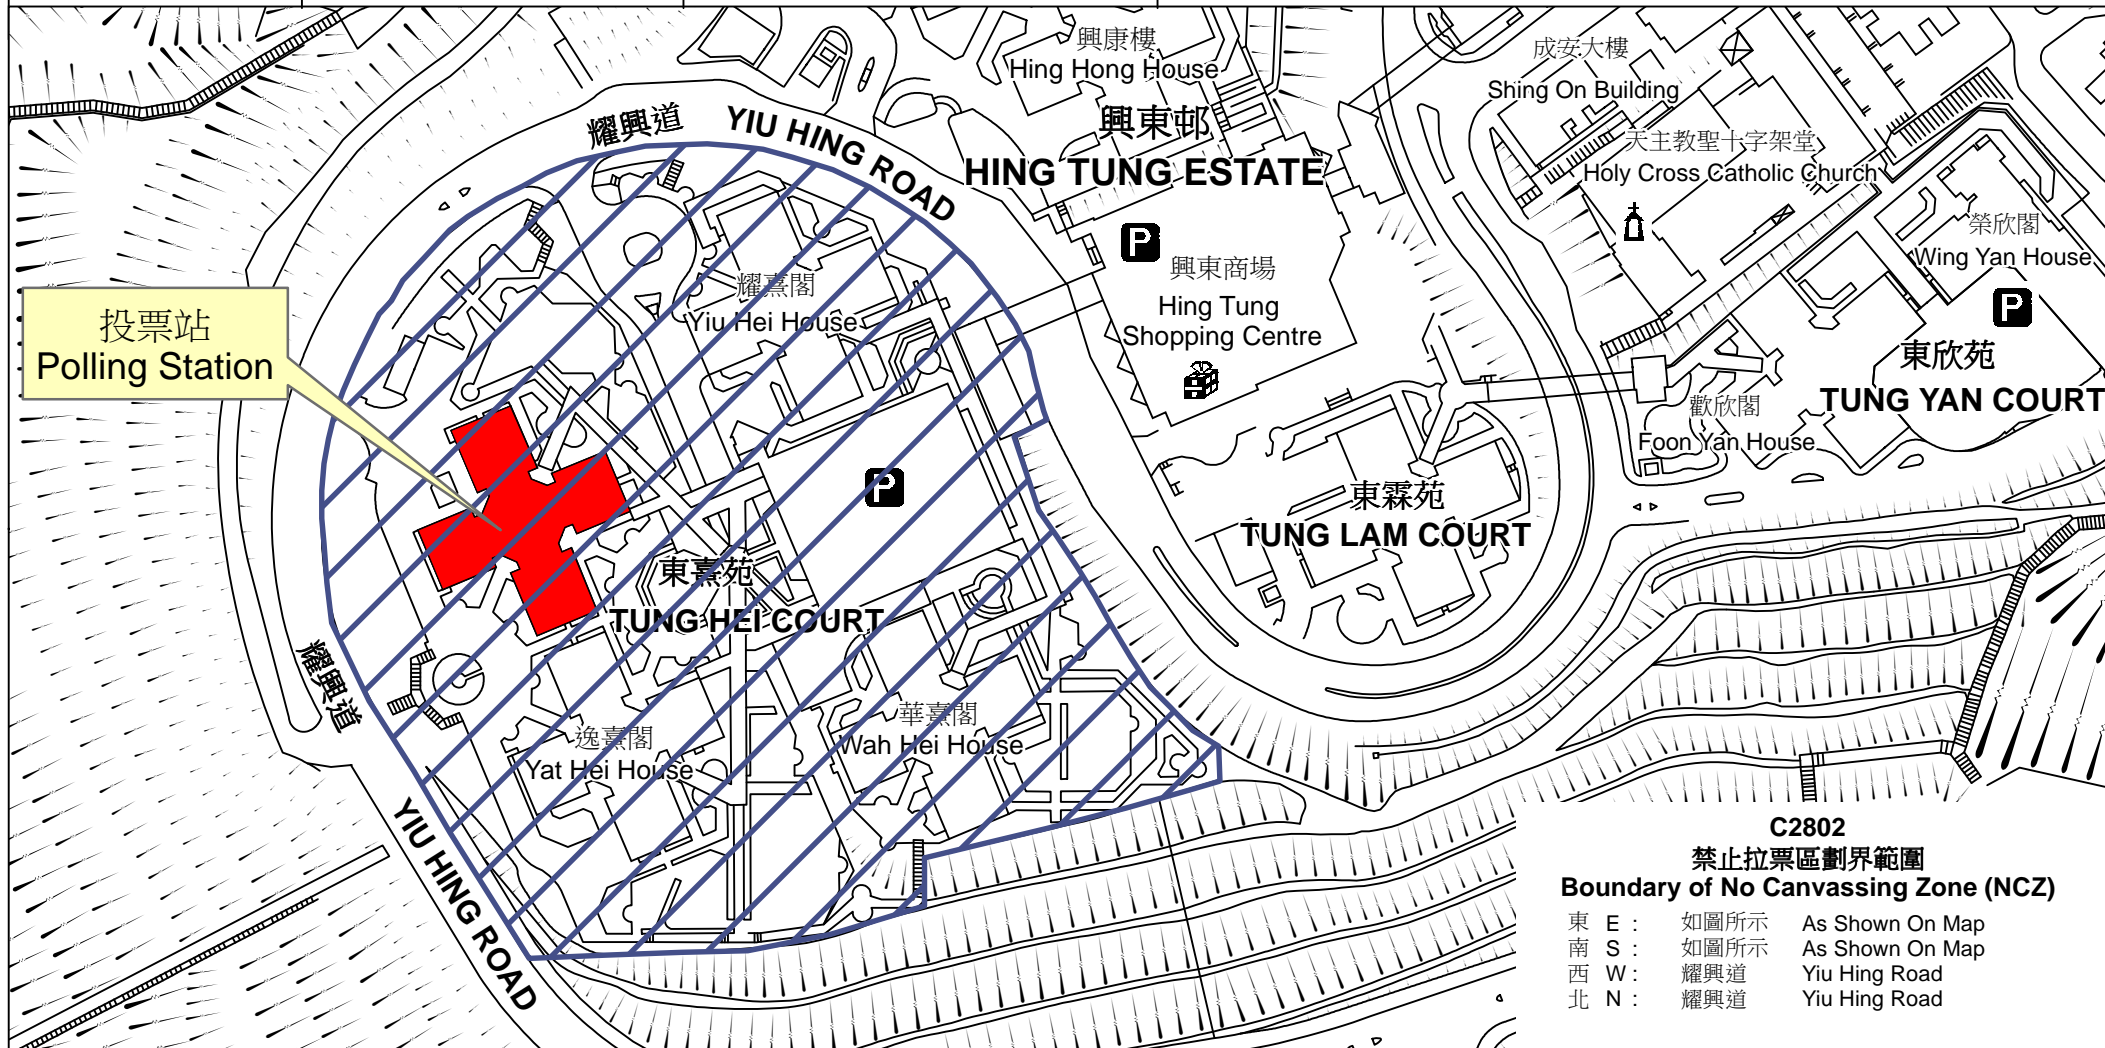

投票站位置圖和禁止拉票區 Polling Station - Location Plan & No Canvassing Zone

投票站編號 Polling Station Code	區議會名稱 Name of District Council	2019年區議會一般選舉選區編號及名稱 Code & Name of Constituency for 2019 District Council Ordinary Election	名稱及地址 Name & Address
C2802	東區 EASTERN	C28 興東 Hing Tung	伊斯蘭徐錦享紀念幼稚園 香港筲箕灣東熹苑景熹閣地下 Islamic Abu Bakar Chui Memorial Kindergarten G/F, King Hei House, Tung Hei Court, Shau Kei Wan, Hong Kong

 禁止拉票區
No Canvassing Zone