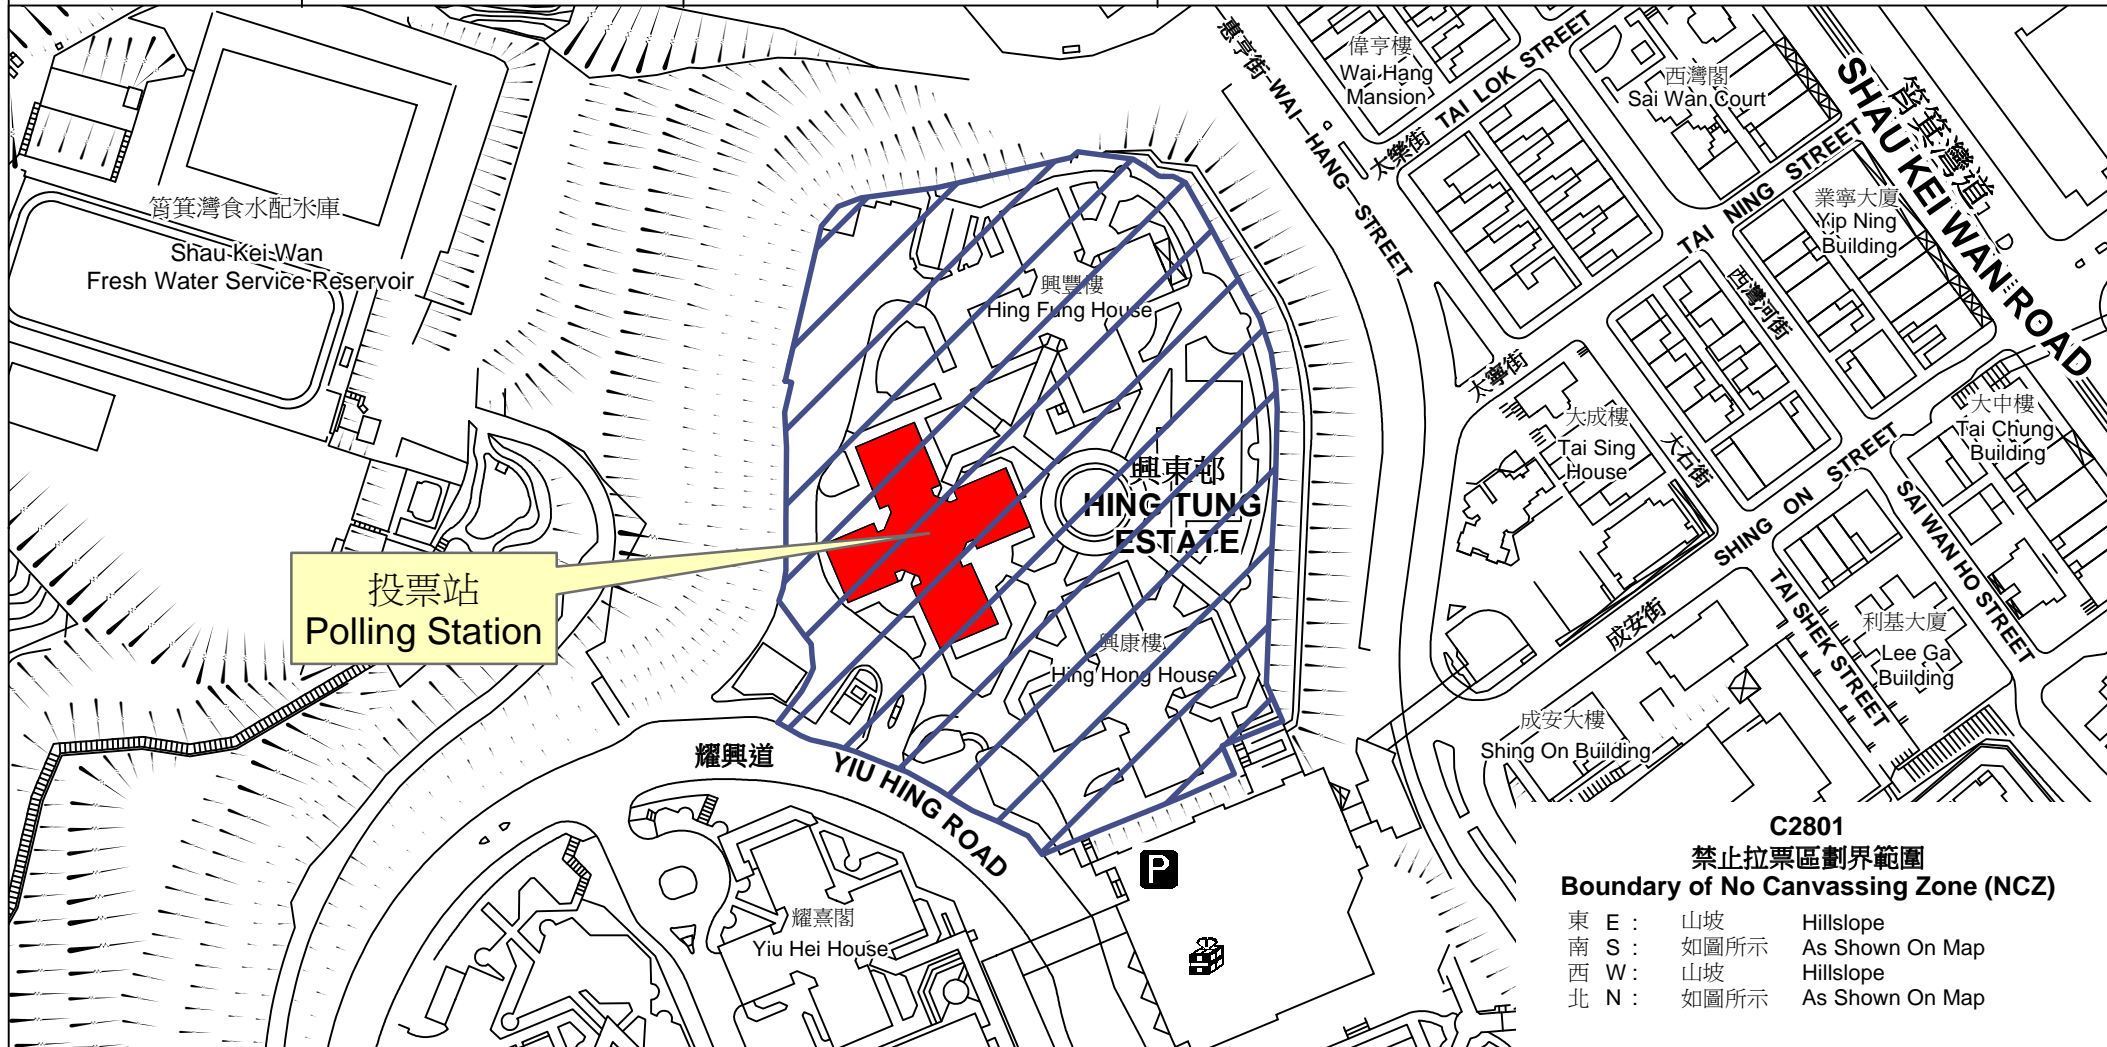

投票站位置圖和禁止拉票區 Polling Station - Location Plan & No Canvassing Zone

投票站編號 Polling Station Code	區議會名稱 Name of District Council	2019年區議會一般選舉選區編號及名稱 Code & Name of Constituency for 2019 District Council Ordinary Election	名稱及地址 Name & Address
C2801	東區 EASTERN	C28 興東 Hing Tung	青松興東幼稚園 香港筲箕灣興東邨興祖樓地下 Ching Chung Hing Tung Kindergarten G/F, Hing Cho House, Hing Tung Estate, Shau Kei Wan, Hong Kong

C2801
禁止拉票區劃界範圍
Boundary of No Canvassing Zone (NCZ)

東 E :	山坡	Hillslope
南 S :	如圖所示	As Shown On Map
西 W :	山坡	Hillslope
北 N :	如圖所示	As Shown On Map

 禁止拉票區
No Canvassing Zone