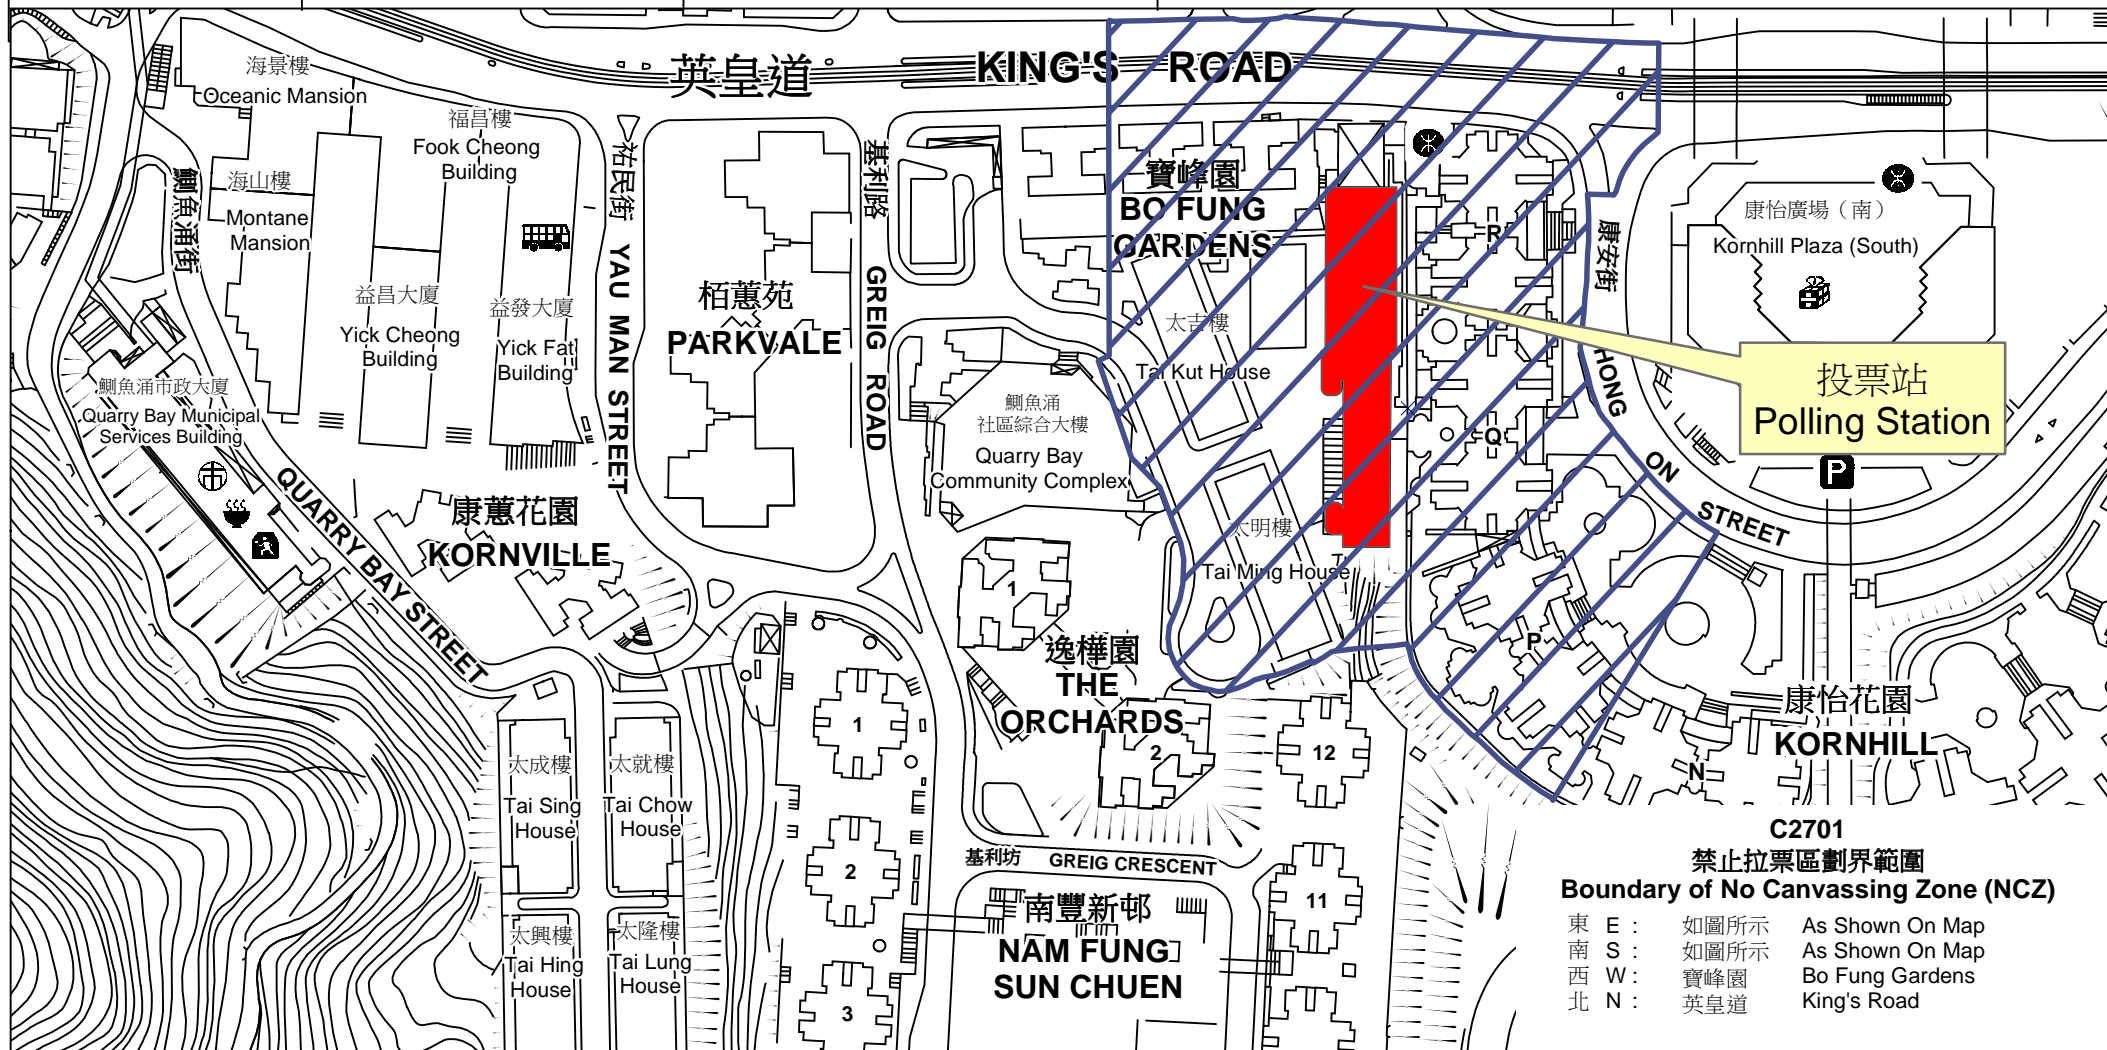

投票站位置圖和禁止拉票區 Polling Station - Location Plan & No Canvassing Zone

投票站編號 Polling Station Code	區議會名稱 Name of District Council	2019年區議會一般選舉選區編號及名稱 Code & Name of Constituency for 2019 District Council Ordinary Election	名稱及地址 Name & Address
C2701	東區 EASTERN	C27 康山 Kornhill Garden	太古小學 香港鰂魚涌英皇道1100號 Taikoo Primary School 1100 King's Road, Quarry Bay, Hong Kong

C2701
禁止拉票區劃界範圍
Boundary of No Canvassing Zone (NCZ)

東 E :	如圖所示	As Shown On Map
南 S :	如圖所示	As Shown On Map
西 W :	寶峰園	Bo Fung Gardens
北 N :	英皇道	King's Road

 禁止拉票區
No Canvassing Zone