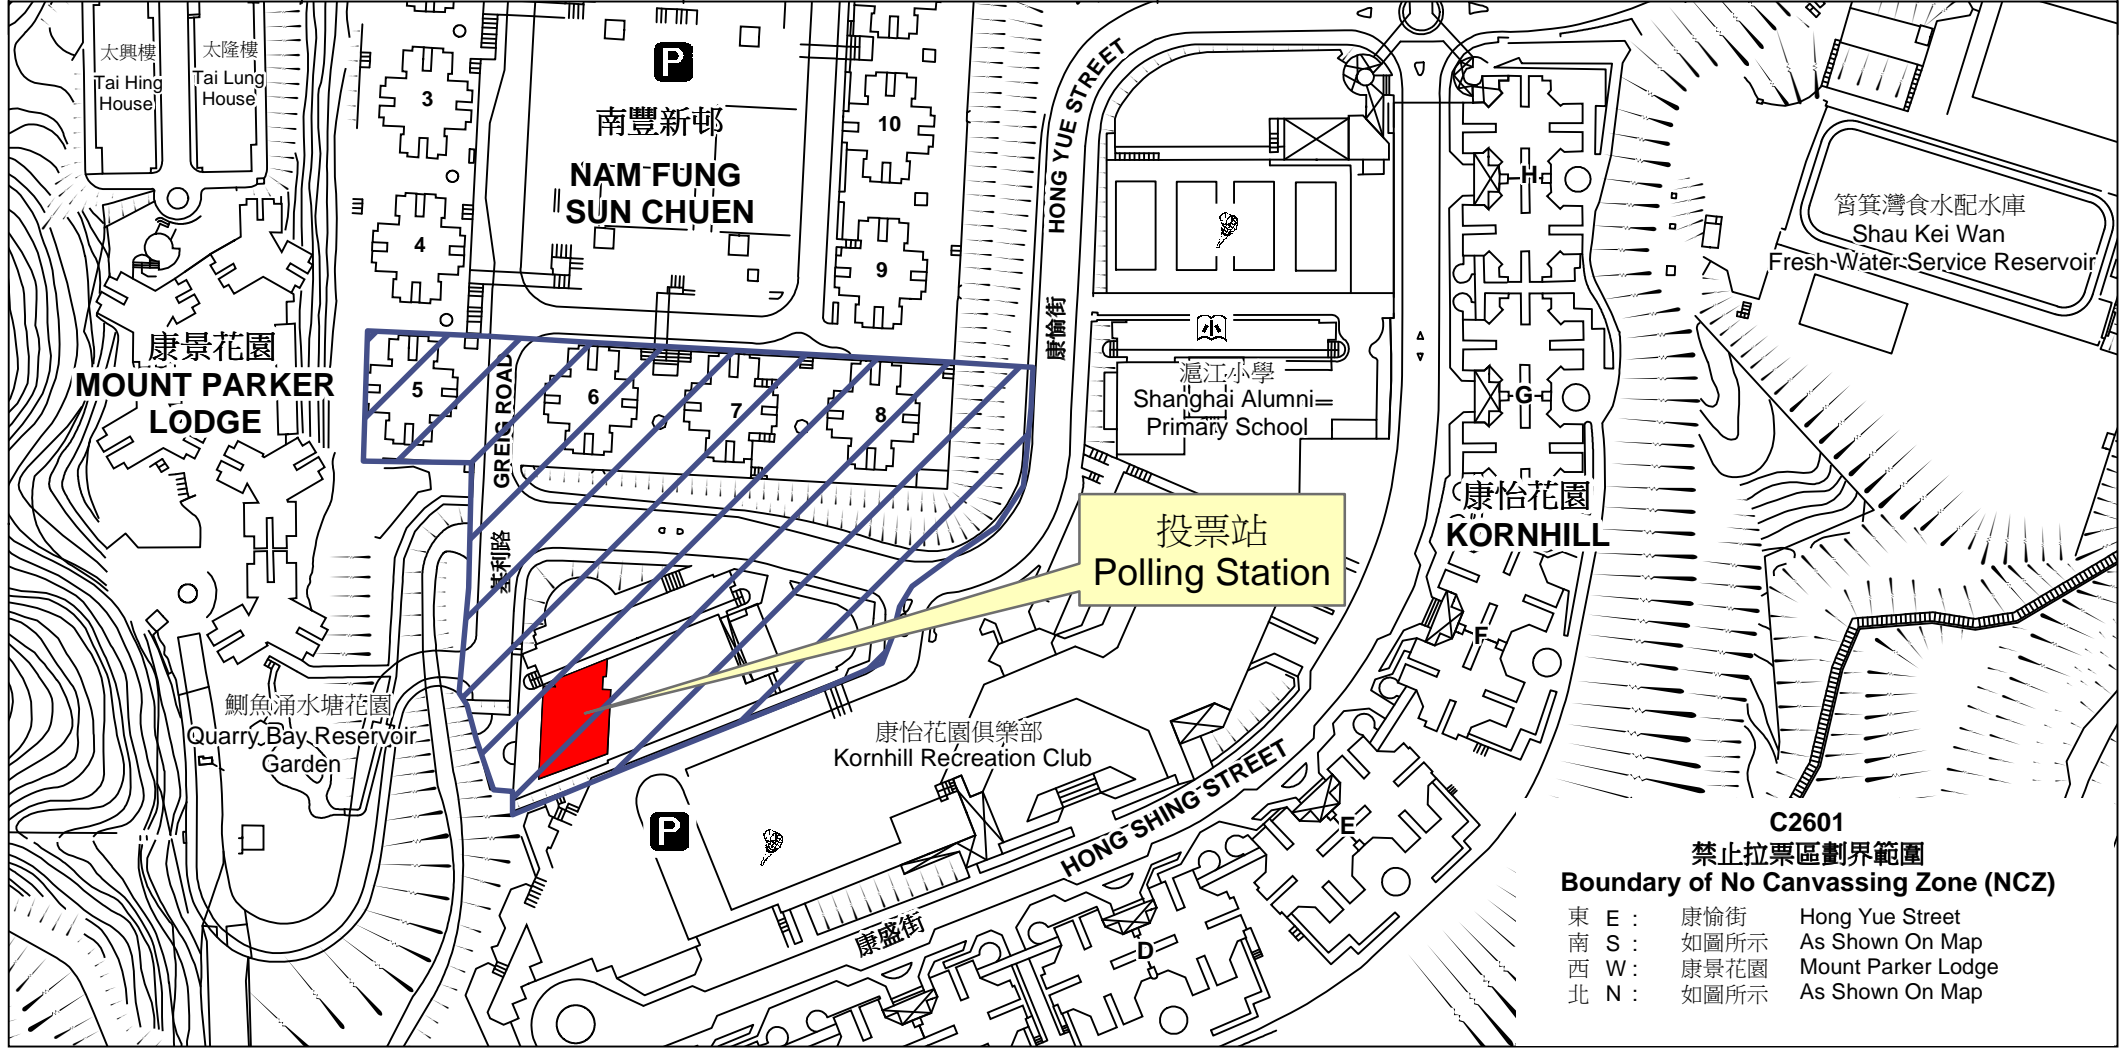

# 投票站位置圖和禁止拉票區 Polling Station - Location Plan & No Canvassing Zone

投票站編號 Polling Station Code	區議會名稱 Name of District Council	2019年區議會一般選舉選區編號及名稱 Code & Name of Constituency for 2019 District Council Ordinary Election	名稱及地址 Name & Address
<b>C2601</b>	<b>東區 EASTERN</b>	<b>C26 康怡 Kornhill</b>	佛教中華康山學校 香港鰂魚涌康愉街2號 <b>Buddhist Chung Wah Kornhill Primary School</b> 2 Hong Yue Street, Quarry Bay, Hong Kong

**C2601**  
**禁止拉票區劃界範圍**  
**Boundary of No Canvassing Zone (NCZ)**

東 E :	康愉街	Hong Yue Street
南 S :	如圖所示	As Shown On Map
西 W :	康景花園	Mount Parker Lodge
北 N :	如圖所示	As Shown On Map

 禁止拉票區  
No Canvassing Zone