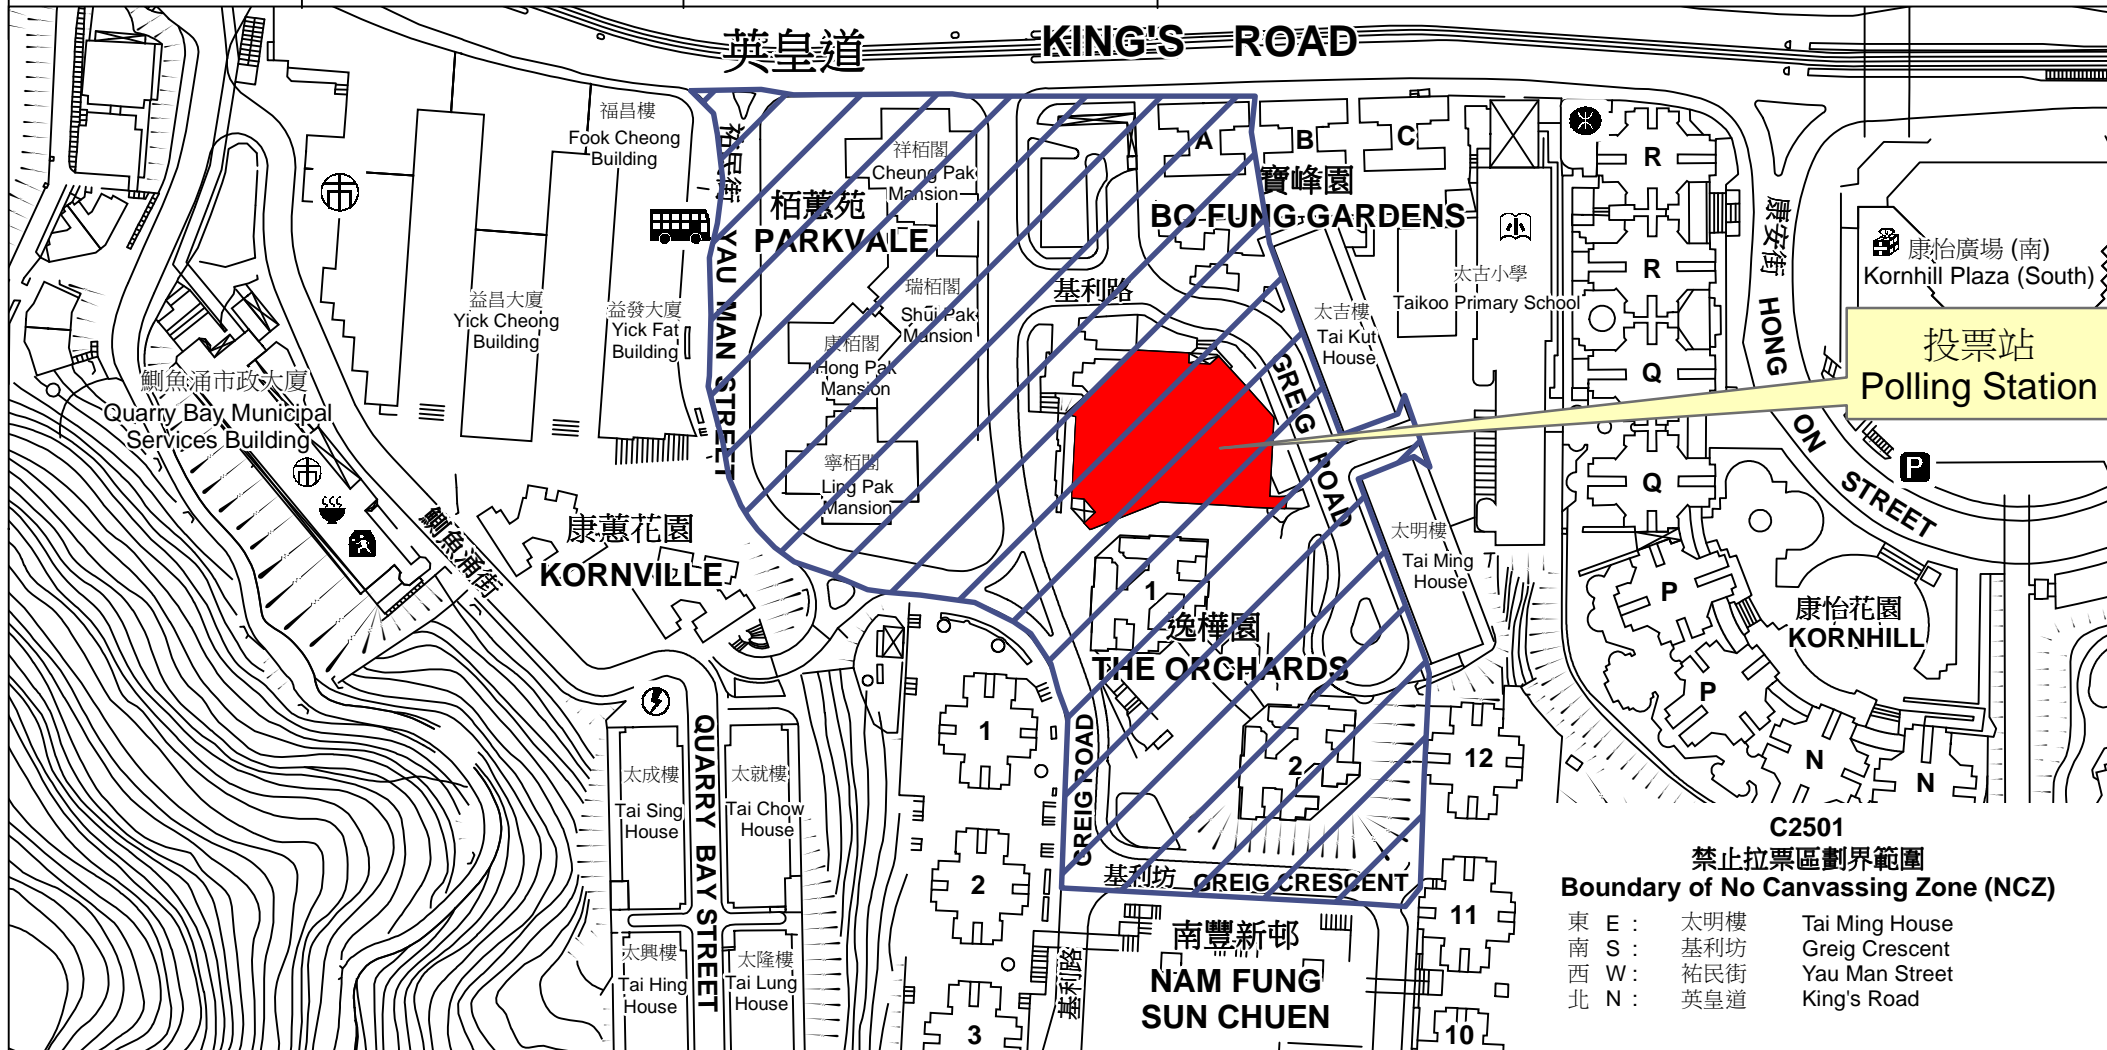

# 投票站位置圖和禁止拉票區 Polling Station - Location Plan & No Canvassing Zone

投票站編號 Polling Station Code	區議會名稱 Name of District Council	2019年區議會一般選舉選區編號及名稱 Code & Name of Constituency for 2019 District Council Ordinary Election	名稱及地址 Name & Address
<b>C2501</b>	<b>東區 EASTERN</b>	<b>C25 南豐 Nam Fung</b>	鰂魚涌社區會堂 香港鰂魚涌基利路1號鰂魚涌社區綜合大樓地下 <b>Quarry Bay Community Hall</b> G/F, Quarry Bay Community Complex, 1 Greig Road, Quarry Bay, Hong Kong

**C2501  
禁止拉票區劃界範圍  
Boundary of No Canvassing Zone (NCZ)**

東 E :	太明樓 Tai Ming House	太明樓 Tai Ming House
南 S :	基利坊 Greig Crescent	基利坊 Greig Crescent
西 W :	祐民街 Yau Man Street	祐民街 Yau Man Street
北 N :	英皇道 King's Road	英皇道 King's Road

 禁止拉票區  
No Canvassing Zone