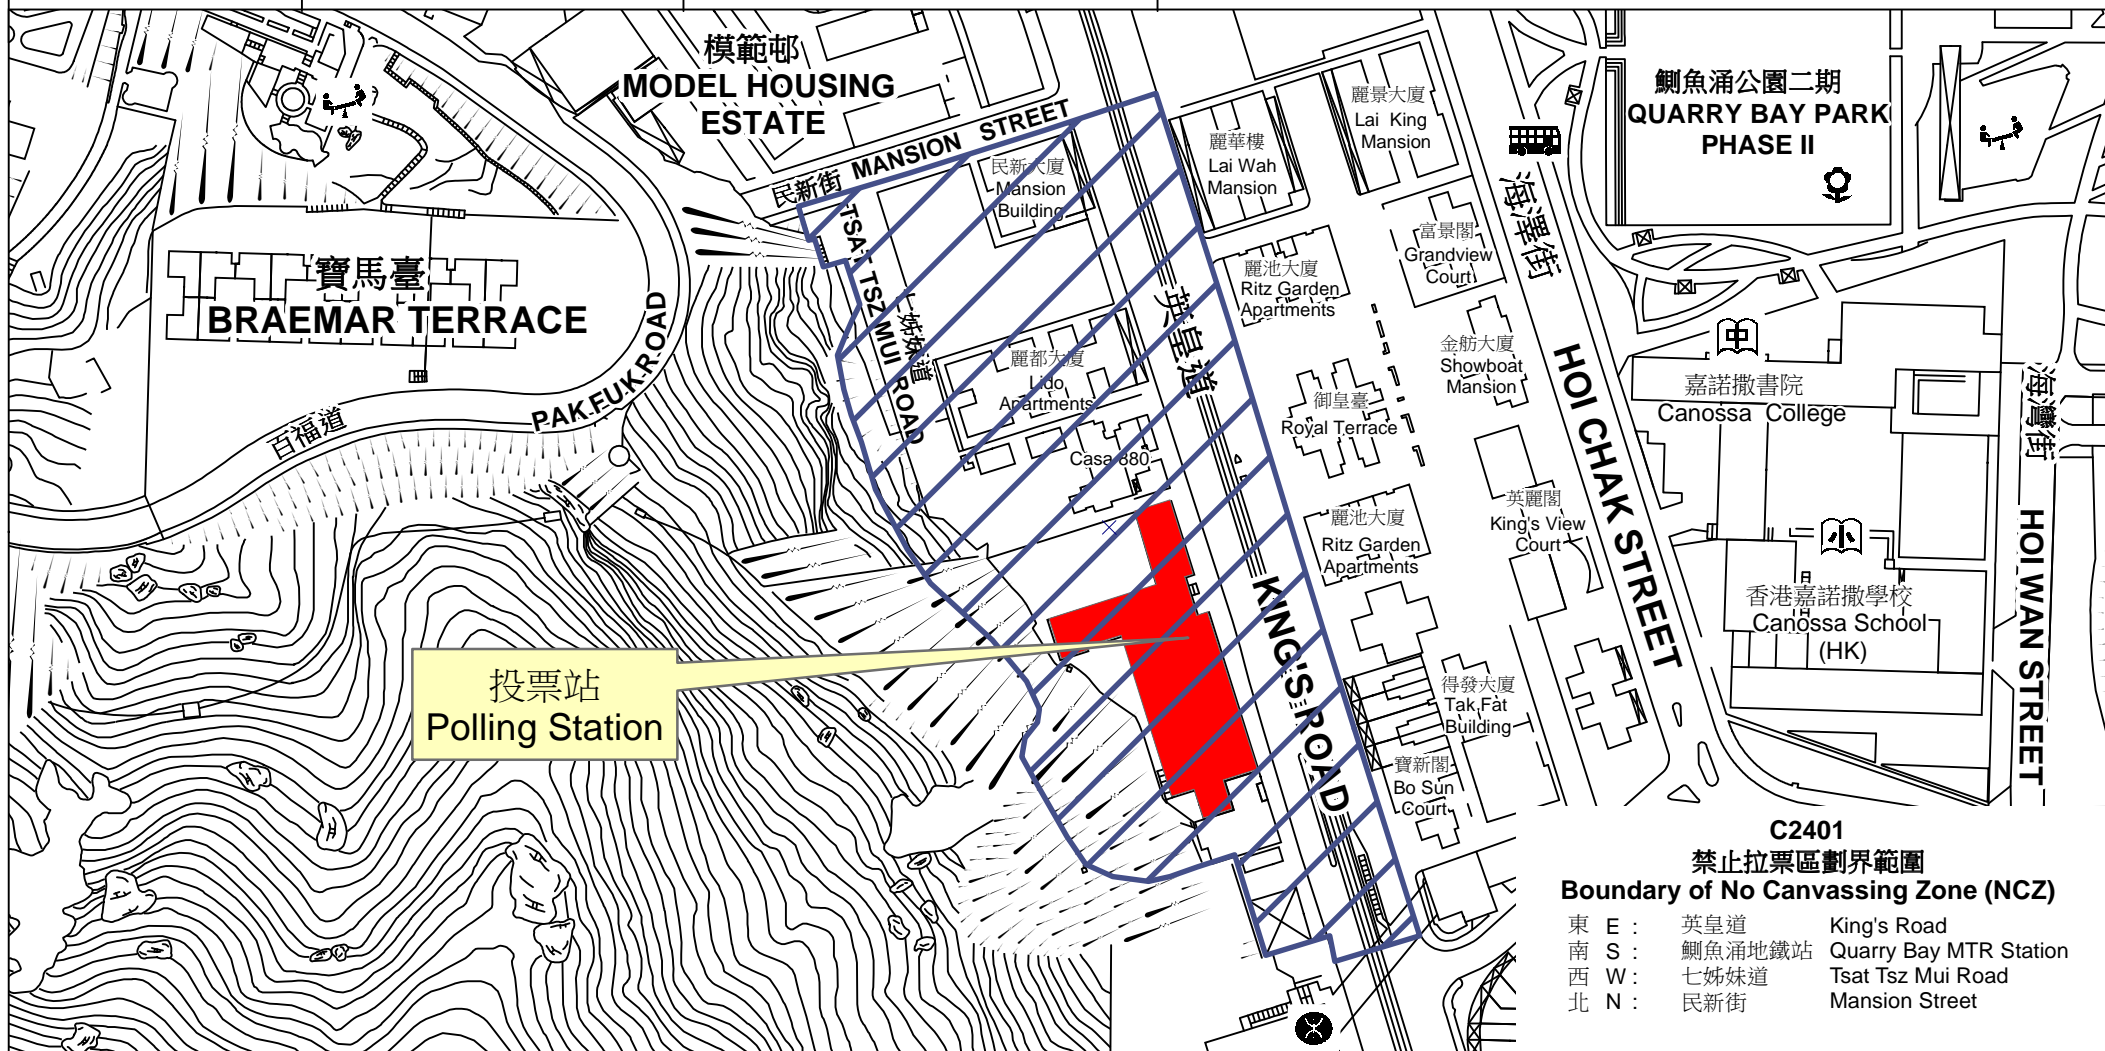

投票站位置圖和禁止拉票區 Polling Station - Location Plan & No Canvassing Zone

投票站編號 Polling Station Code	區議會名稱 Name of District Council	2019年區議會一般選舉選區編號及名稱 Code & Name of Constituency for 2019 District Council Ordinary Election	名稱及地址 Name & Address
C2401	東區 EASTERN	C24 鰂魚涌 Quarry Bay	北角官立小學 香港鰂魚涌英皇道888號 North Point Government Primary School 888 King's Road, Quarry Bay, Hong Kong

C2401
禁止拉票區劃界範圍
Boundary of No Canvassing Zone (NCZ)

東 E :	英皇道	King's Road
南 S :	鰂魚涌地鐵站	Quarry Bay MTR Station
西 W :	七姊妹道	Tsat Tsz Mui Road
北 N :	民新街	Mansion Street

 禁止拉票區
No Canvassing Zone