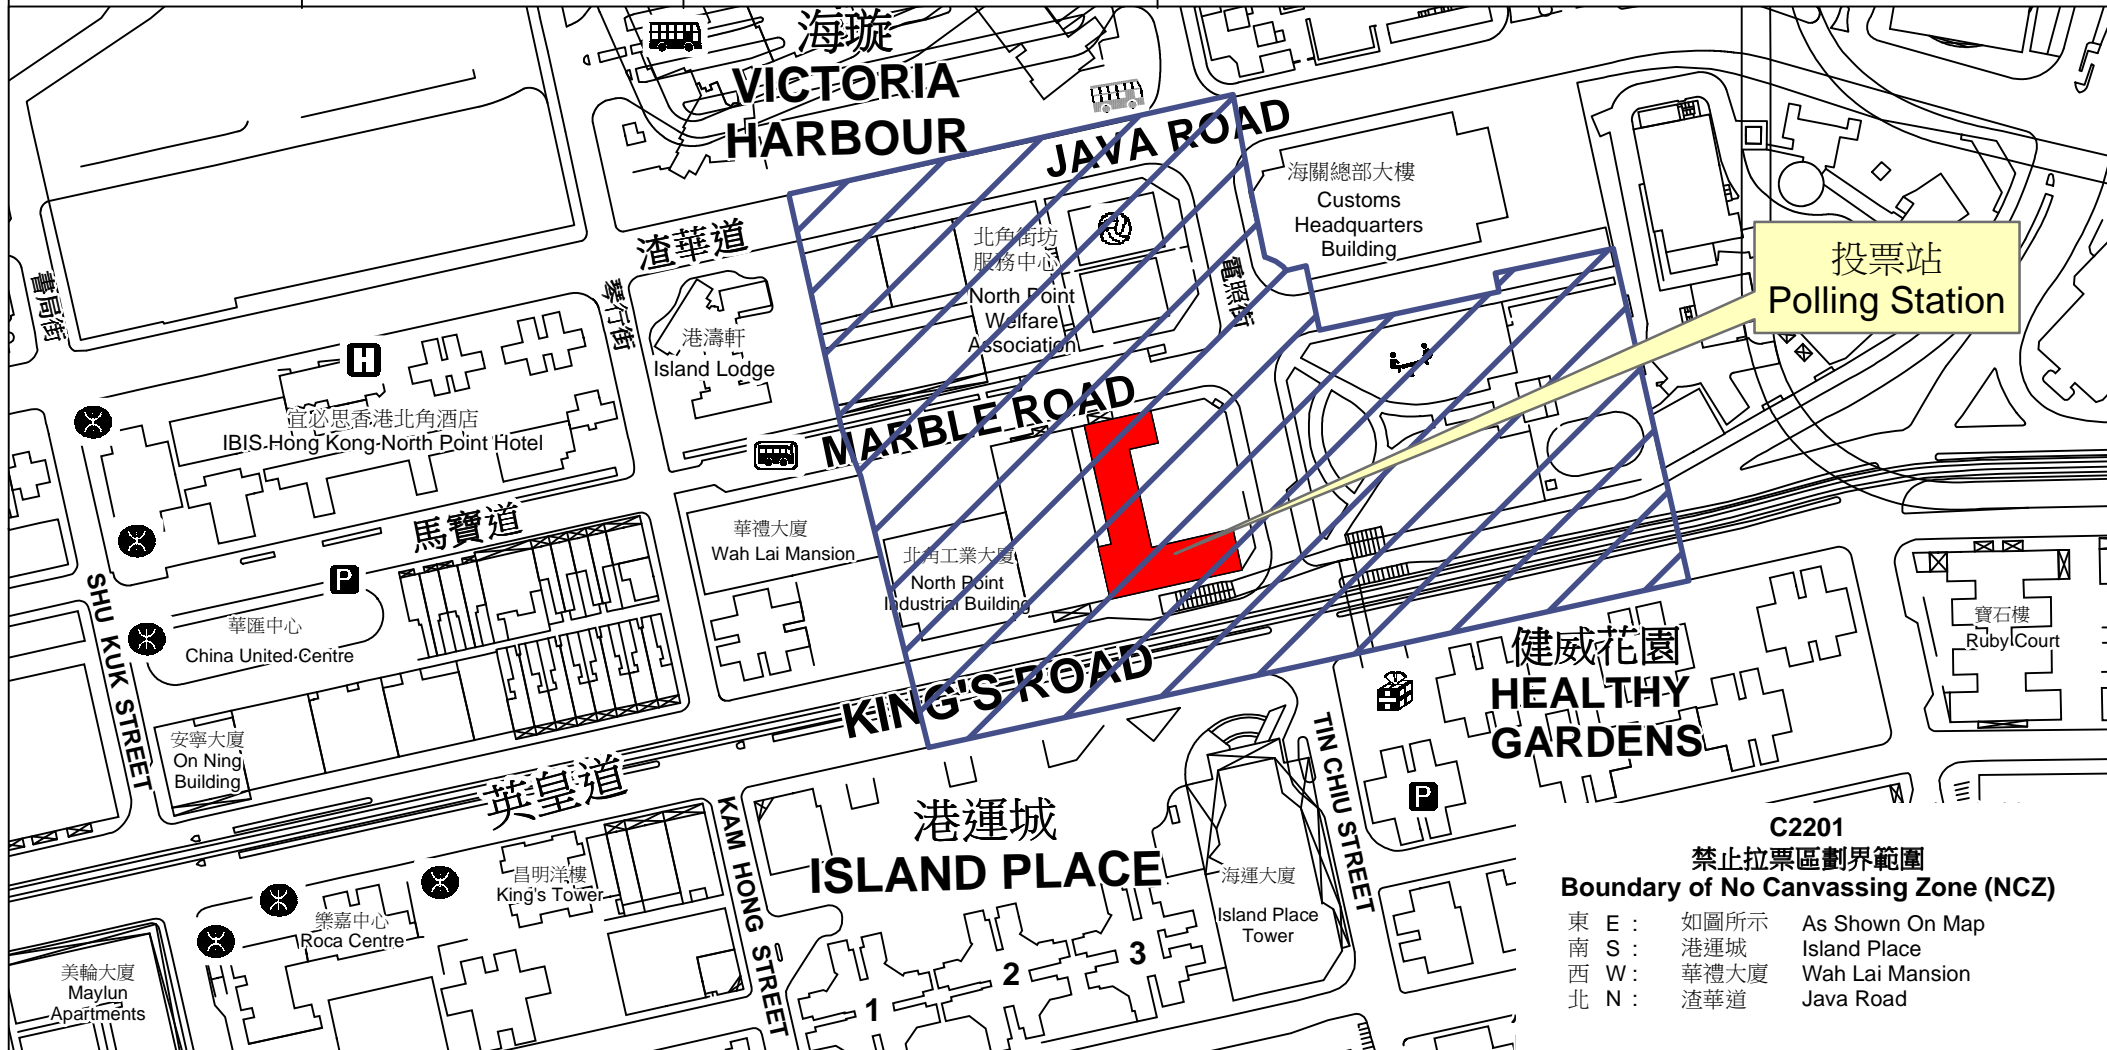

# 投票站位置圖和禁止拉票區 Polling Station - Location Plan & No Canvassing Zone

投票站編號 Polling Station Code	區議會名稱 Name of District Council	2019年區議會一般選舉選區編號及名稱 Code & Name of Constituency for 2019 District Council Ordinary Election	名稱及地址 Name & Address
<b>C2201</b>	<b>東區 EASTERN</b>	<b>C22 丹拿 Tanner</b>	啟基學校 (港島) 香港北角馬寶道82號 <b>Chan's Creative School (Hong Kong Island) 82 Marble Road, North Point, Hong Kong</b>

**C2201**  
**禁止拉票區劃界範圍**  
**Boundary of No Canvassing Zone (NCZ)**

東 E :	如圖所示	As Shown On Map
南 S :	港運城	Island Place
西 W :	華禮大廈	Wah Lai Mansion
北 N :	渣華道	Java Road

 禁止拉票區  
No Canvassing Zone