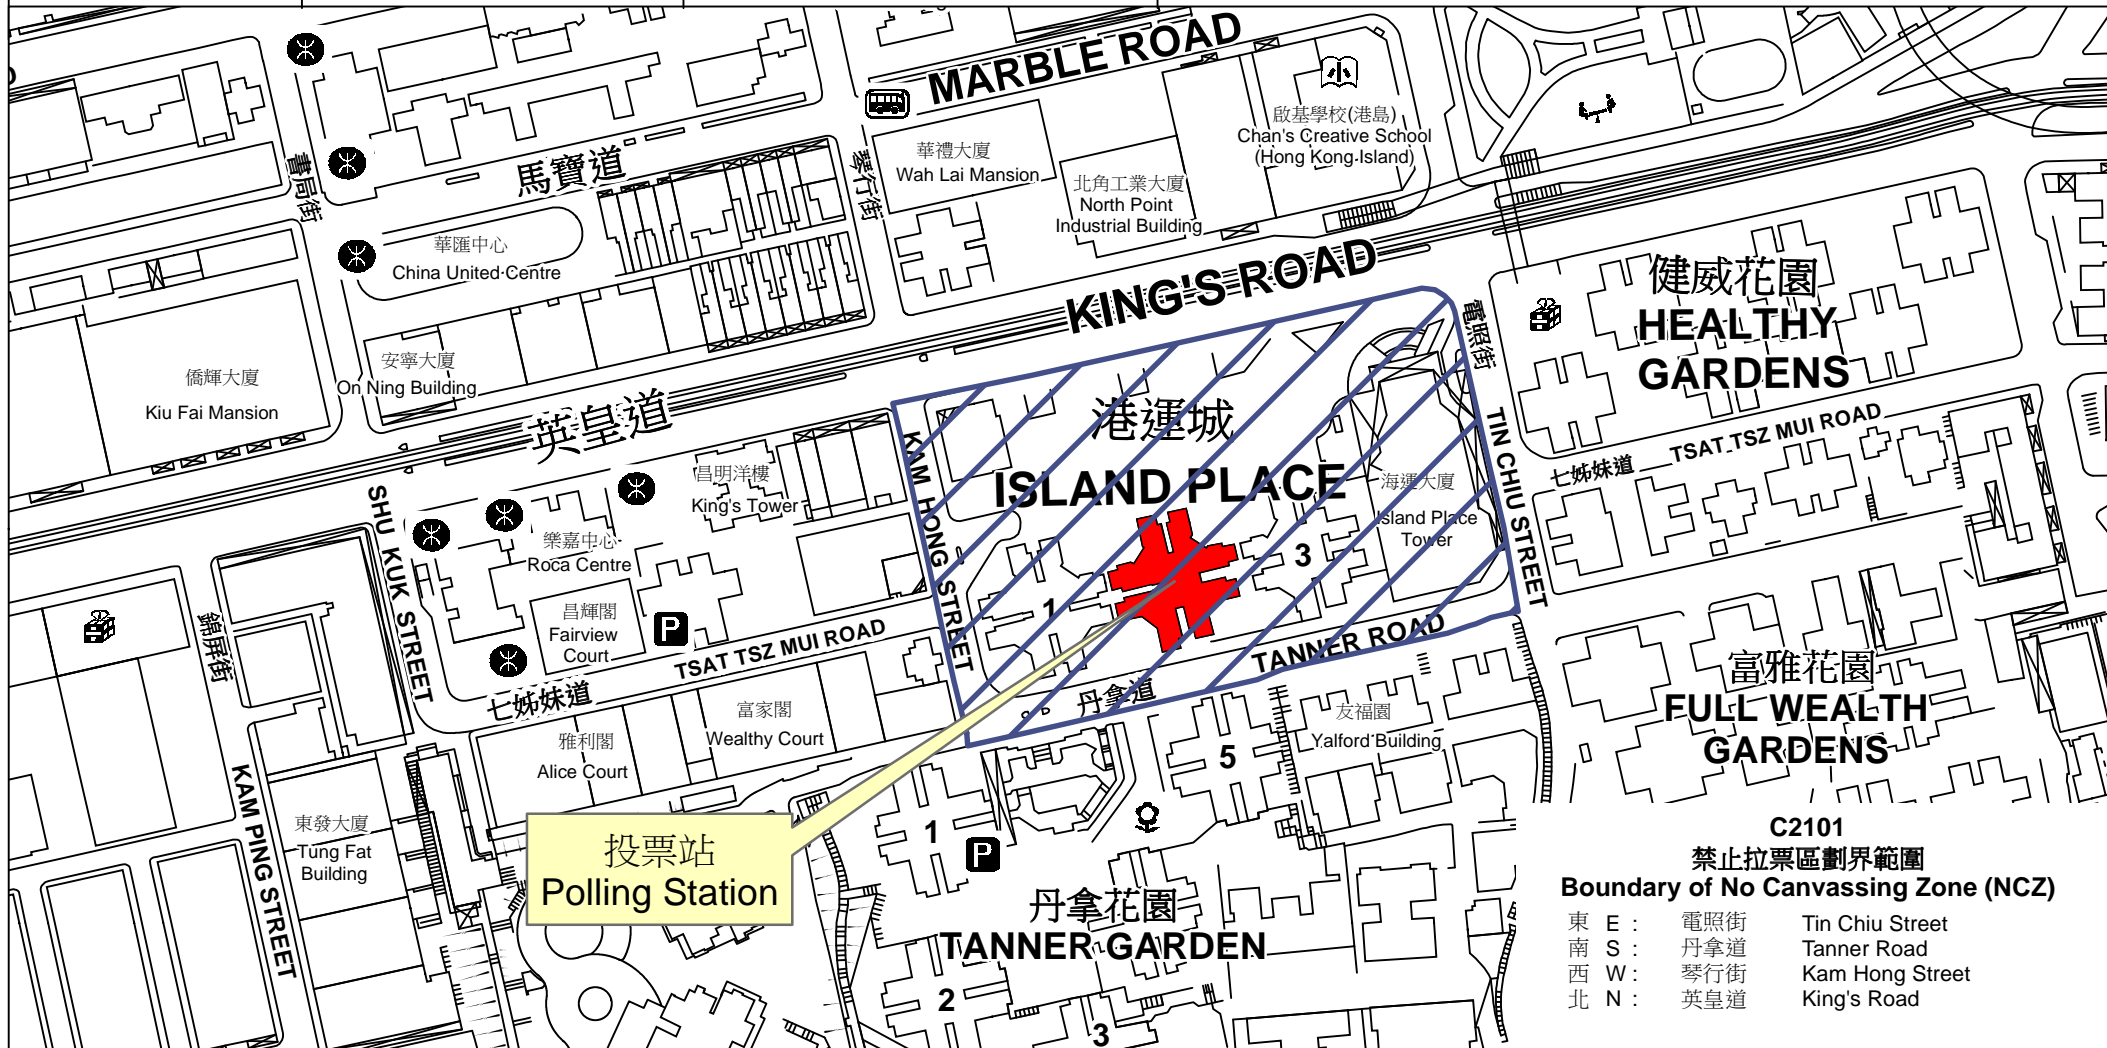

投票站位置圖和禁止拉票區 Polling Station - Location Plan & No Canvassing Zone

投票站編號 Polling Station Code	區議會名稱 Name of District Council	2019年區議會一般選舉選區編號及名稱 Code & Name of Constituency for 2019 District Council Ordinary Election	名稱及地址 Name & Address
C2101	東區 EASTERN	C21 錦屏 Kam Ping	香港遊樂場協會賽馬會北角港運城青少年綜合服務中心 香港北角丹拿道53號港運城2樓 HKPA Jockey Club North Point Island Place Integrated Service Centre for Children and Youth 2/F, Island Place, 53 Tanner Road, North Point, Hong Kong

**C2101
禁止拉票區劃界範圍
Boundary of No Canvassing Zone (NCZ)**

東 E :	電照街	Tin Chiu Street
南 S :	丹拿道	Tanner Road
西 W :	琴行街	Kam Hong Street
北 N :	英皇道	King's Road

 禁止拉票區
No Canvassing Zone