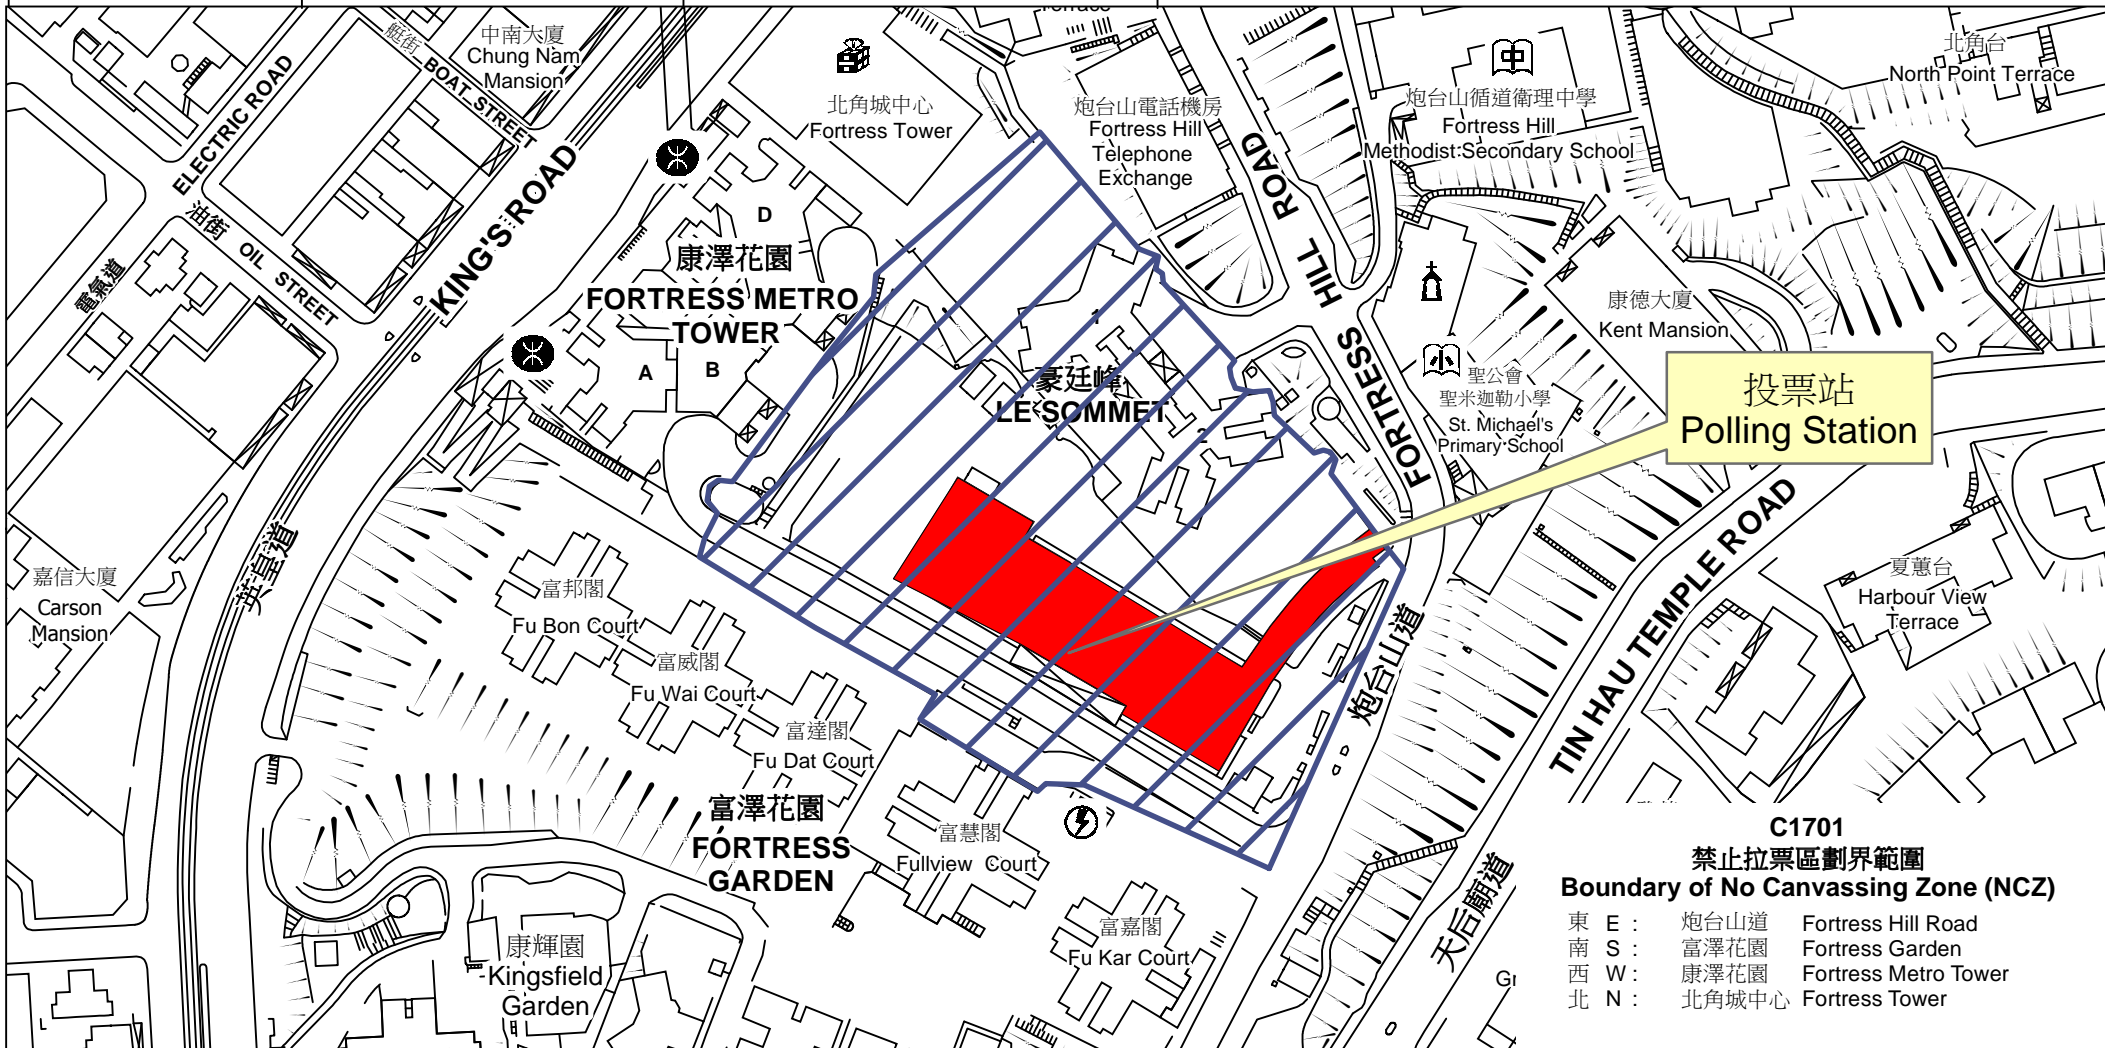

# 投票站位置圖和禁止拉票區 Polling Station - Location Plan & No Canvassing Zone

投票站編號 Polling Station Code	區議會名稱 Name of District Council	2019年區議會一般選舉選區編號及名稱 Code & Name of Constituency for 2019 District Council Ordinary Election	名稱及地址 Name & Address
<b>C1701</b>	<b>東區 EASTERN</b>	<b>C17 炮台山 Fortress Hill</b>	金文泰中學 香港北角炮台山道30號 <b>Clementi Secondary School</b> 30 Fortress Hill Road, North Point, Hong Kong

禁止拉票區  
No Canvassing Zone