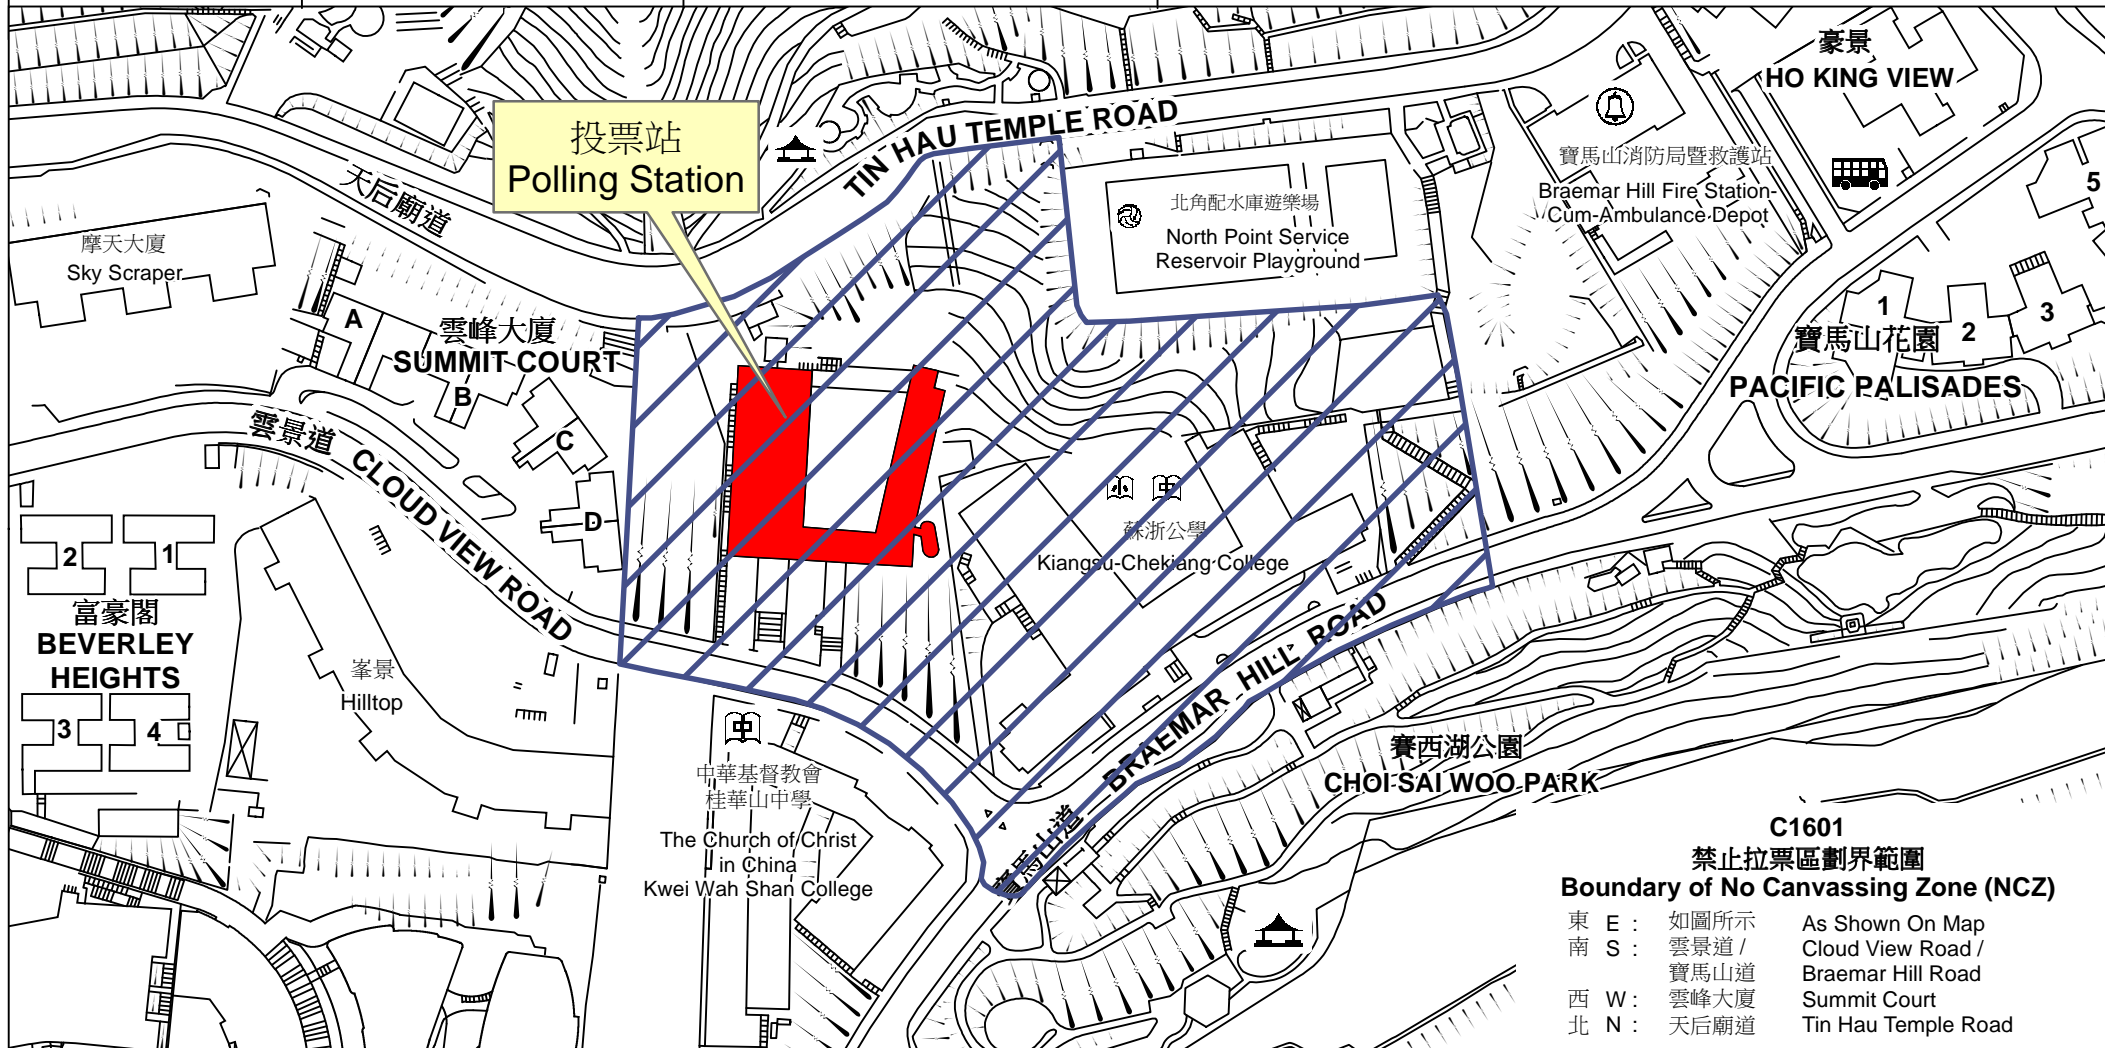

投票站位置圖和禁止拉票區 Polling Station - Location Plan & No Canvassing Zone

投票站編號 Polling Station Code	區議會名稱 Name of District Council	2019年區議會一般選舉選區編號及名稱 Code & Name of Constituency for 2019 District Council Ordinary Election	名稱及地址 Name & Address
C1601	東區 EASTERN	C16 寶馬山 Braemar Hill	閩僑中學 香港北角雲景道81號 Man Kiu College 81 Cloud View Road, North Point, Hong Kong

C1601
禁止拉票區劃界範圍
Boundary of No Canvassing Zone (NCZ)

東 E :	如圖所示	As Shown On Map
南 S :	雲景道 / 寶馬山道	Cloud View Road / Braemar Hill Road
西 W :	雲峰大廈	Summit Court
北 N :	天后廟道	Tin Hau Temple Road

 禁止拉票區
No Canvassing Zone